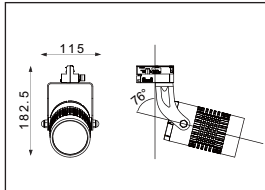

LED SPOTS (LED SPOTLIGHTS)

Verstelbaar LED armatuur voor trackmontage. Behuizing gemaakt uit geëxtrudeerd aluminium, gepoederlakt in de kleuren wit, zwart of zilver. Voorzien van koud gewalst spiegeloptiek en verdiepte LED module om hinderlijke verblinding tegen te gaan. Het armatuur is 350° roteer- en 180° kantelbaar. Het armatuur is uitgevoerd met een hoogwaardig koellichaam om de lichterugval tot een minimum te beperken. Wordt compleet geleverd met geïntegreerde voeding.

Toepassingsgebieden: Musea, tentoonstellingen, kunstgalerieën, hotels, restaurants, winkels, representatieve ruimtes, etc.

Adjustable track mounted LED spotlight with extruded aluminum body, powder-coated in white, black or silver. Equipped with a cold rolled steel deep cone for anti-glare. 350° rotation and 180° tilting for multi-direction adjustment. Excellent heat sink capability to minimize the luminous degradation. Integral LED driver is included.

Applications: Museums, exhibitions, art galleries, hotel, restaurants, sales areas and promotional areas, etc.

Lichtbron (Light Source): Max 18.2W High power LED
Verlichtingshoek (Beam angle): 15°/ 25°
Kleurtemperatuur (Color temperature): 2700K/3000K/4100K
Lichtstroom (Light output): 1230LM/1370LM/1530LM
Kleurweergave index (Color rendering index): Ra ≥ 85/82/80
Bedrijfstemperatuur (Operating temperature): -30° C - +40° C
Aantal branduren (Rated life hours): 35,000 - 50,000
LED voeding (inclusief) (LED driver (included)): (CE,UL)
Voedingsspanning (Input voltage): 100-240V AC 50/60Hz
LED-stroom (LED-current): 1050mA
Opgenomen vermogen (inclusief voeding) (Power consumption (driver included)): Max 21W

1. 42160/ .. / .. / ..
2. Lichtkleur
     Light color
   - 0: 3000K
   - 1: 4100K
   - 3: 2700K
   - Verlichtingshoek
     Beam angle
   - 1: 15°
   - 2: 25°
   - Armatuur kleur
     Fixture color
   - 0: Wit (White)
   - 1: Zwart (Black)
   - 2: Zilver (Silver)

21W LED
Incl. LED Driver