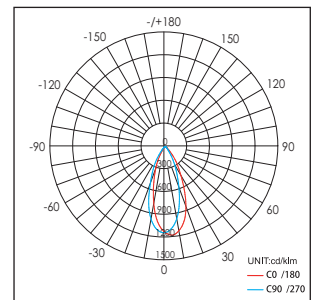

Verstelbaar LED inbouwarmatuur. Behuizing gemaakt uit gegoten aluminium, gepoederlakt in de kleuren wit, zwart of zilver. Verkrijgbaar in meerdere verlichtingshoeken. Voorzien van koud gewalst spiegeloptiek en verdiepte LED module om hinderlijke verblinding tegen te gaan. Het armatuur is 30° kantelbaar. Het armatuur is uitgevoerd met een hoogwaardig koellichaam om de lichtterugval tot een minimum te beperken. De voeding wordt separaat meegeleverd.

Toepassingsgebieden: Hotels, musea, tentoonstellingen, restaurants, cafés, beursstands, winkels, representatieve ruimtes, etc.

Adjustable recessed LED downlight with die-cast aluminum body in powder-coated in white, silver or black. Multiple beam angle options. Equipped with deep cone for anti-glare. Excellent heat sink capability to minimize the luminous degradation, 30° tilting. Remote LED driver is included.

Applications: Hotels, museums, exhibitions, restaurants, cafes, trade fair stands, sales areas and promotional areas, etc.

Lichtbron (Light Source): Max 2x12.8W High power LED
Verlichtingshoek (Beam angle): 25°/40°
Kleurtemperatuur (Color temperature): 2700K/3000K/4100K/5600K
Lichtstroom (Light output): 1656LM/1700LM/1840LM/2400LM
Kleurweergave index (Color rendering index): Ra ≥ 85/82/80/65
Bedrijfstemperatuur (Operating temperature): -30°C - +40°C
Aantal branduren (Rated life hours): 35,000 - 50,000
LED voeding (inclusief) (LED driver (included)): (CE,UL)
Voedingsspanning (Input voltage): 100-240V AC 50/60Hz
LED-stroom (LED-current): 1050mA
Opgenomen vermogen (inclusief voeding) (Power consumption (driver included)): Max 2x16W

42026 / .. / .. / ..

Lichtkleur
Light color

- 0: 3000K
- 1: 4100K
- 2: 5600K
- 3: 2700K

Verlichtingshoek
Beam angle