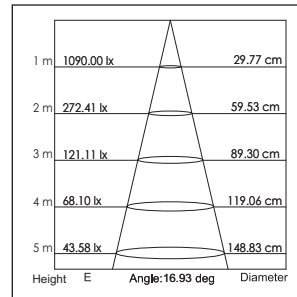

Verstelbaar LED inbouwarmatuur. Behuizing gemaakt uit gegoten aluminium, gepoederlakt in de kleuren wit, zwart of zilver. Voorzien van koud gewalst spiegeloptiek en verdiepte LED module om hinderlijke verblinding tegen te gaan. Het armatuur is uitgevoerd met een hoogwaardig koellichaam om de lichtterugval tot een minimum te beperken. Het armatuur is 30° kantelbaar. De voeding wordt separaat meegeleverd.

Toepassingsgebieden: Hotels, musea, tentoonstellingen, restaurants, cafés, winkels, representatieve ruimtes, etc.

Adjustable recessed LED downlight with die-cast aluminum body, powder-coated in white, silver or black. Equipped with deep cone for anti-glare. Excellent heat sink capability to minimize the luminous degradation, 30° tilting. Remote LED driver is included.

Applications: Hotels, museums, exhibitions, restaurants, cafes, sales areas and promotional areas, etc.

Lichtbron (Light Source): Max 2x4.6W High power LED

Verlichtingshoek (Beam angle): 20°

Kleurtemperatuur (Color temperature): 2700K/3000K/4100K/5600K

Lichtstroom (Light output): 468LM/530LM/560LM/720LM

Kleurweergave index (Color rendering index): Ra ≥ 83/82/80/65

Bedrijfstemperatuur (Operating temperature): -30°C - +40°C

Aantal branduren (Rated life hours): 35,000 - 50,000

LED voeding (inclusief) (LED driver (included)): (CE,UL)

Voedingsspanning (Input voltage): 100-240V AC 50/60Hz

LED-stroom (LED-current): 350mA

Opgenomen vermogen (inclusief voeding) (Power consumption (driver included)): Max 2x6W

42045 / .. / .. / ..

Lichtkleur
Light color

0: 3000K

1: 4100K

2: 5600K

3: 2700K

Verlichtingshoek
Beam angle

1: 20°

Armatuur kleur
Fixture color

0: Wit (White)

1: Zwart (Black)

2: Zilver (Silver)

2 x 6W LED

2 x Incl. separate LED Driver