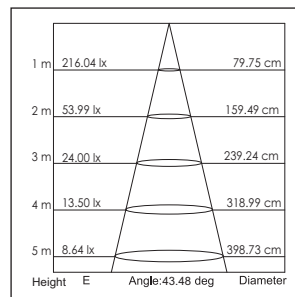

Verstelbaar LED inbouwarmatuur. Behuizing gemaakt uit gegoten aluminium, gepoederlakt in de kleuren wit, zwart of zilver. Verkrijgbaar in meerdere verlichtingshoeken. Voorzien van koud gewalst spiegeloptiek en verdiepte LED module om hinderlijke verblinding tegen te gaan. Het armatuur is uitgevoerd met een hoogwaardig koellichaam om de lichtterugval tot een minimum te beperken. Het armatuur is 30° kantelbaar. De voeding wordt separaat meegeleverd.

Toepassingsgebieden: Hotels, musea, tentoonstellingen, restaurants, cafés, winkels, representatieve ruimtes, etc.

Adjustable recessed LED downlight with die-cast aluminum body, powder-coated in white, silver or black. Multiple beam angle options. Equipped with deep cone for anti-glare. Excellent heat sink capability to minimize the luminous degradation, 30° tilting. Remote LED driver is included.

Applications: Hotels, museums, exhibitions, restaurants, cafes, sales areas and promotional areas, etc.

Lichtbron (Light Source): Max 2x6.3W High power LED

Verlichtingshoek (Beam angle): 20°/40°

Kleurtemperatuur (Color temperature): 2700K/3000K/4100K/5600K

Lichtstroom (Light output): 756LM/840LM/900LM/1120LM

Kleurweergave index (Color rendering index): Ra ≥ 83/82/80/65

Bedrijfstemperatuur (Operating temperature): -30°C- +40°C

Aantal branduren (Rated life hours): 35,000 - 50,000

LED voeding (inclusief) (LED driver (included)): (CE,UL)

Voedingsspanning (Input voltage): 100-240V AC 50/60Hz

LED-stroom (LED-current): 700mA

Opgenomen vermogen (inclusief voeding) (Power consumption (driver included)): Max 2x9W

42037 / .. / .. / ..

Lichtkleur
Light color

0: 3000K

1: 4100K

2: 5600K

3: 2700K

Verlichtingshoek
Beam angle

1: 20°

2: 40°

Armatuur kleur
Fixture color