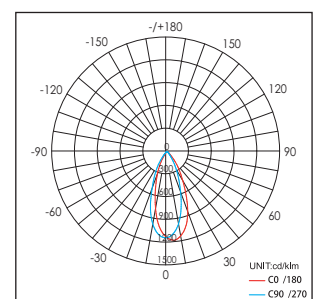

LED inbouwarmatuur. Behuizing gemaakt uit gegoten aluminium, gepoederlakt in de kleuren wit, zwart of zilver. Verkrijgbaar in meerdere verlichtingshoeken. Voorzien van koud gewalst spiegeloptiek en verdiepte LED module om hinderlijke verblinding tegen te gaan. Het armatuur is uitgevoerd met een hoogwaardig koellichaam om de lichtterugval tot een minimum te beperken. De voeding wordt separaat meegeleverd.

Toepassingsgebieden: Hotels, musea, tentoonstellingen, restaurants, cafés, beurstands, winkels, representatieve ruimtes, etc.

Recessed LED downlight with die-cast aluminum body, powder-coated in white, silver or black. Multiple beam angle options. Cold rolled steel deep cone for anti-glare. Excellent heat sink capability to minimize the luminous degradation. Remote LED driver is included.

Applications: Hotels, museums, exhibitions, restaurants, cafes, trade fair stands, sales areas and promotional areas, etc.

Lichtbron (Light Source): Max 12.8W High power LED
Verlichtingshoek (Beam angle): 25°/40°

Kleurtemperatuur (Color temperature): 2700K/3000K/4100K/5600K

Lichtstroom (Light output): 828LM/850LM/920LM/1200LM

Kleurweergave index (Color rendering index): Ra ≥ 85/82/80/65

Bedrijfstemperatuur (Operating temperature): -30°C - +40°C

Aantal branduren (Rated life hours): 35,000 - 50,000

LED voeding (inclusief) (LED driver (included)): (CE,UL)

Voedingsspanning (Input voltage): 100-240V AC 50/60Hz

LED-stroom (LED-current): 1050mA

Opgenomen vermogen (inclusief voeding) (Power consumption (driver included)): Max 16W

42018 / .. / .. / ..

Lichtkleur
Light color

0: 3000K

1: 4100K

2: 5600K

3: 2700K

Verlichtingshoek
Beam angle

1: 25°

2: 40°

Armatuur kleur
Fixture color

0: Wit (White)

1: Zwart (Black)