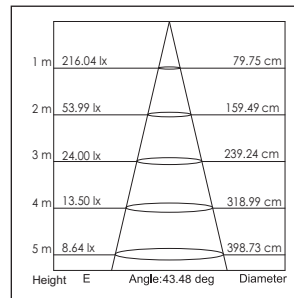

LED inbouwarmatuur. Behuizing gemaakt uit gegoten aluminium, gepoederlakt in de kleuren wit, zwart of zilver. Verkrijgbaar in meerdere verlichtingshoeken. Voorzien van koud gewalst spiegeloptiek en verdiepte LED module om hinderlijke verblinding tegen te gaan. Het armatuur is uitgevoerd met een hoogwaardig koellichaam om de lichtterugval tot een minimum te beperken. De voeding wordt separaat meegeleverd.

Toepassingsgebieden: Hotels, musea, tentoonstellingen, restaurants, cafés, winkels, representatieve ruimtes, etc.

Recessed LED downlight with die-cast aluminum body, powder-coated in white, silver or black. Multiple beam angle options. Equipped with deep cone for anti-glare. Excellent heat sink capability to minimize the luminous degradation. Remote LED driver is included.

Applications: Hotels, museums, exhibitions, restaurants, cafes, sales areas and promotional areas, etc.

Lichtbron (Light Source): Max 6.3W High power LED
Verlichtingshoek (Beam angle): 20°/40°
Kleurtemperatuur (Color temperature): 2700K/3000K/4100K/5600K
Lichtstroom (Light output): 378LM/420LM/450LM/560LM
Kleurweergave index (Color rendering index): Ra ≥ 83/82/80/65
Bedrijfstemperatuur (Operating temperature): -30°C- +40°C
Aantal branduren (Rated life hours): 35,000 - 50,000
LED voeding (inclusief) (LED driver (included)): (CE,UL)
Voedingsspanning (Input voltage): 100-240V AC 50/60Hz
LED-stroom (LED-current): 700mA
Opgenomen vermogen (inclusief voeding) (Power consumption (driver included)): Max 9W

42033 / .. / .. / ..

Lichtkleur
Light color

- 0: 3000K
- 1: 4100K
- 2: 5600K
- 3: 2700K

Verlichtingshoek
Beam angle

- 1: 20°
- 2: 40°

Armatuur kleur
Fixture color

- 0: Wit (White)
- 1: Zwart (Black)
- 2: Zilver (Silver)