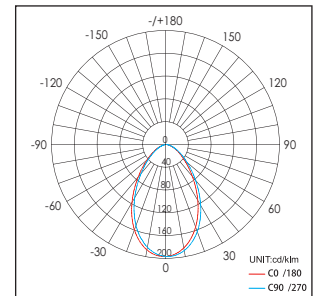

Recessed LED downlight with die-cast aluminum body, powder-coated in white, silver or black. Frosted high purity aluminium reflector. Frosted acrylic diffuser of high transmittance. Excellent heat sink capability to minimize the luminous degradation. Remote LED driver is included.

Applications: Museums, trade-fair stands, exhibitions, sales areas and promotional areas, etc.

Lichtbron (Light Source): Max SMD LED 3528 8.4W

Verlichtingshoek (Beam angle): 80°

Kleurtemperatuur (Color temperature): 3000K/4000K/6000K

Lichtstroom (Light output): 672LM/739LM/840LM

Kleurweergave index (Color rendering index): Ra ≥ 80/75/70

Bedrijfstemperatuur (Operating temperature): -30°C- +40°C

Aantal branduren (Rated life hours): 35,000 - 50,000

LED voeding (inclusief) (LED driver (included)): (CE,UL)

Voedingsspanning (Input voltage): 100-240V AC 50/60Hz

LED-stroom (LED-current): 700mA

Opgenomen vermogen (inclusief voeding) (Power consumption (driver included)): Max 9W

1. 42108 / ... / ... / ...
2. Lichtkleur
     Light color
   - 0: 3000K
   - 1: 4000K
   - 2: 6000K
   - Verlichtingshoek
     Beam angle
   - 1: 80°
   - Armatuur kleur
     Fixture color
   - 0: Wit (White)
   - 1: Zwart (Black)
   - 2: Zilver (Silver)

9W LED
Incl. LED Driver

(Accessoires: verkrijgbaar met 42110006, 42110007, 42110008, 42110009, 421100010, zie pagina 101)

(Accessories: available with 42110006, 42110007, 42110008, 42110009, 421100010, see page 101)