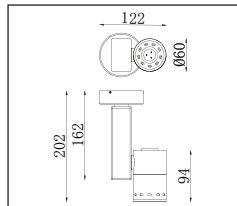

LED SPOTS (LED SPOTLIGHTS)

Verstelbaar LED opbouwarmatuur. Behuizing gemaakt uit geëxtrudeerd aluminium, gepoederlakt in de kleuren wit, zwart of zilver. Voorzien van koud gewalst spiegeloptiek en verdiepte LED module om hinderlijke verblinding tegen te gaan. Het armatuur is 350° roteer- en 180° kantelbaar. Het armatuur is uitgevoerd met een hoogwaardig koellichaam om de lichtterugval tot een minimum te beperken. Wordt compleet geleverd met geïntegreerde voeding.

Toepassingsgebieden: Musea, tentoonstellingen, kunstgalerieën, hotels, restaurants, winkels, representatieve ruimtes, etc.

Adjustable surface mounted LED spotlight with extruded aluminum body, powder-coated in white, black or silver. Equipped with a cold rolled steel deep cone for anti-glare. 350° rotation and 180° tilting for multi-direction adjustment. Excellent heat sink capability to minimize the luminous degradation. Integral LED driver is included.

Applications: Museums, exhibitions, art galleries, hotel, restaurants, sales areas and promotional areas, etc.

Lichtbron (Light Source): Max 4.6W High power LED
Verlichtingshoek (Beam angle): 20°/40°
Kleur temperatuur (Color temperature): 2700K/3000K/5600K
Lichtstroom (Light output): 234LM/265LM/360LM
Kleurweergave index (Color rendering index): Ra ≥ 83/82/65
Bedrijfstemperatuur (Operating temperature): -30° C - +40° C
Aantal branduren (Rated life hours): 35,000 - 50,000
LED voeding (inclusief) (LED driver (included)): (CE,UL)
Voedingsspanning (Input voltage): 100-240V AC 50/60Hz
LED-stroom (LED-current): 350mA
Opgenomen vermogen (inclusief voeding) (Power consumption (driver included)): Max 6W

42009 / .. / .. / ..

Lichtkleur
Light color

- 0: 3000K
- 1: 5600K
- 2: 2700K

Verlichtingshoek
Beam angle

- 1: 20°
- 2: 40°

Armatuur kleur
Fixture color

- 0: Wit (White)
- 1: Zwart (Black)
- 2: Zilver (Silver)

6W LED
Incl. LED Driver