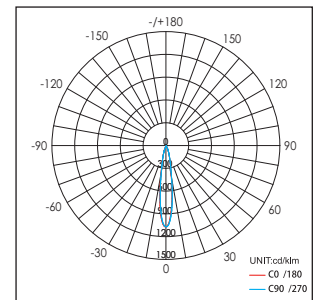

LED inbouwarmatuur. Behuizing gemaakt uit gegoten aluminium, gepoederlakt in de kleuren wit, zwart of zilver. Voorzien van koud gewalst spiegeloptiek en verdiepte LED module om hinderlijke verblinding tegen te gaan. Het armatuur is uitgevoerd met een hoogwaardig koellichaam om de lichtterugval tot een minimum te beperken. De voeding wordt separaat meegeleverd.

Toepassingsgebieden: Hotels, musea, tentoonstellingen, restaurants, cafés, winkels, representatieve ruimtes, etc.

Recessed LED downlight with die-cast aluminum body, powder-coated in white, silver or black. Equipped with deep cone for anti-glare. Excellent heat sink capability to minimize the luminous degradation. Remote LED driver is included.

Applications: Hotels, museums, exhibitions, restaurants, cafes, sales areas and promotional areas, etc.

Lichtbron (Light Source): Max 4.6W High power LED

Verlichtingshoek (Beam angle): 20°

Kleurtemperatuur (Color temperature): 2700K/3000K/4100K/5600K

Lichtstroom (Light output): 234LM/265LM/280LM/360LM

Kleurweergave index (Color rendering index): Ra ≥ 83/82/80/65

Bedrijfstemperatuur (Operating temperature): -30°C - +40°C

Aantal branduren (Rated life hours): 35,000 - 50,000

LED voeding (inclusief) (LED driver (included)): (CE,UL)

Voedingsspanning (Input voltage): 100-240V AC 50/60Hz

LED-stroom (LED-current): 350mA

Opgenomen vermogen (inclusief voeding) (Power consumption (driver included)): Max 6W

42042 / .. / .. / ..

Lichtkleur
Light color

0: 3000K

1: 4100K

2: 5600K

3: 2700K

Verlichtingshoek
Beam angle

1: 20°

Armatuur kleur
Fixture color

0: Wit (White)

1: Zwart (Black)

2: Zilver (Silver)

6W LED
Incl. separate LED Driver