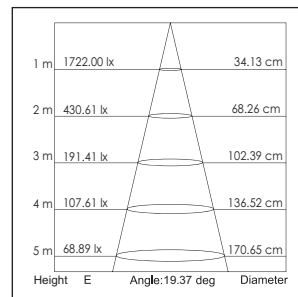

Verstelbaar LED armatuur voor trackmontage. Behuizing gemaakt uit geëxtrudeerd aluminium, gepoederlakt in de kleuren wit, zwart of zilver. Voorzien van koud gewalst spiegeloptiek en verdiepte LED module om hinderlijke verblinding tegen te gaan. Het armatuur is 350° roteer- en 180° kantelbaar. Het armatuur is uitgevoerd met een hoogwaardig koellichaam om de lichtterugval tot een minimum te beperken. Wordt compleet geleverd met geïntegreerde voeding.

Toepassingsgebieden: Musea, tentoonstellingen, kunstgalerieën, hotels, restaurants, winkels, representatieve ruimtes, etc.

Adjustable track mounted LED spotlight with extruded aluminum body, powder-coated in white, black or silver. Equipped with a cold rolled steel deep cone for anti-glare. 350° rotation and 180° tilting for multi-direction adjustment. Excellent heat sink capability to minimize the luminous degradation. Integral LED driver is included.

Applications: Museums, exhibitions, art galleries, hotel, restaurants, sales areas and promotional areas, etc.

Lichtbron (Light Source): Max 2x6.3W High power LED
Verlichtingshoek (Beam angle): 20°/40°
Kleurtemperatuur (Color temperature): 2700K/3000K/4100K/5600K
Lichtstroom (Light output): 756LM/840LM/900LM/1120LM
Kleurweergave index (Color rendering index): Ra ≥ 83/82/80/65
Bedrijfstemperatuur (Operating temperature): -30°C - +40°C
Aantal branduren (Rated life hours): 35,000 - 50,000
LED voeding (inclusief) (LED driver (included)): (CE,UL)
Voedingsspanning (Input voltage): 100-240V AC 50/60Hz
LED-stroom (LED-current): 700mA
Opgenomen vermogen (inclusief voeding) (Power consumption (driver included)): Max 2x9W

42006 / .. / .. / ..

Lichtkleur
Light color

- 0: 3000K
- 1: 4100K
- 2: 5600K
- 3: 2700K