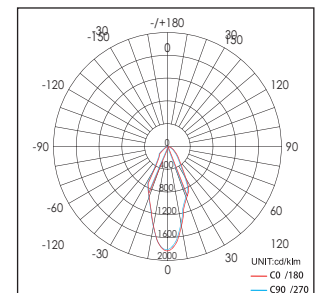

Verstelbaar LED armatuur voor trackmontage. Behuizing gemaakt uit geëxtrudeerd aluminium, gepoederlakt in de kleuren wit, zwart of zilver. Voorzien van koud gewalst spiegeloptiek en verdiepte LED module om hinderlijke verblinding tegen te gaan. Het armatuur is 350° roteer- en 180° kantelbaar. Het armatuur is uitgevoerd met een hoogwaardig koellichaam om de lichtterugval tot een minimum te beperken. Wordt compleet geleverd met geïntegreerde voeding.

Toepassingsgebieden: Musea, tentoonstellingen, kunstgalerieën, hotels, restaurants, winkels, representatieve ruimtes, etc.

Adjustable track mounted LED spotlight with extruded aluminum body, powder-coated in white, black or silver. Equipped with a cold rolled steel deep cone for anti-glare. 350° rotation and 180° tilting for multi-direction adjustment. Excellent heat sink capability to minimize the luminous degradation. Integral LED driver is included.

Applications: Museums, exhibitions, art galleries, hotel, restaurants, sales areas and promotional areas, etc.

Lichtbron (Light Source): Max 2x6.3W High power LED
Verlichtingshoek (Beam angle): 20°/40°
Kleurtemperatuur (Color temperature): 2700K/3000K/4100K/5600K
Lichtstroom (Light output): 756LM/840LM/900LM/1120LM
Kleurweergave index (Color rendering index): Ra ≥ 83/82/80/65
Bedrijfstemperatuur (Operating temperature): -30°C - +40°C
Aantal branduren (Rated life hours): 35,000 - 50,000
LED voeding (inclusief) (LED driver (included)): (CE,UL)
Voedingsspanning (Input voltage): 100-240V AC 50/60Hz
LED-stroom (LED-current): 700mA
Opgenomen vermogen (inclusief voeding) (Power consumption (driver included)): Max 2x9W

42006 / .. / .. / ..

Lichtkleur
Light color

- 0: 3000K
- 1: 4100K
- 2: 5600K
- 3: 2700K