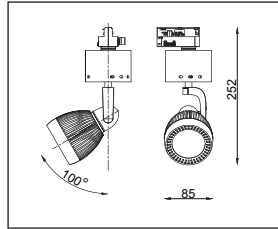

Armatuur kleur
Fixture color

0: Wit (White)

1: Zwart (Black)

2: Zilver (Silver)

16W LED
Incl. LED Driver

Verstelbaar LED armatuur voor trackmontage. Behuizing gemaakt uit geëxtrudeerd aluminium, gepoederlakt in de kleuren wit, zwart of zilver. Voorzien van koud gewalst spiegeloptiek en verdiepte LED module om hinderlijke verblinding tegen te gaan. Het armatuur is 350° roteer- en 200° kantelbaar. Het armatuur is uitgevoerd met een hoogwaardig koellichaam om de lichtterugval tot een minimum te beperken. Wordt compleet geleverd met geïntegreerde voeding.