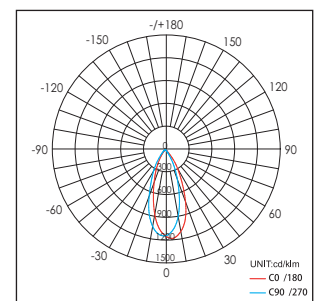

LED DOWNLIGHTS (ACCENTVERLICHTING) (ACCENT LIGHTING)

Verstelbaar LED inbouwarmatuur. Behuizing gemaakt uit gegoten aluminium, gepoederlakt in de kleuren wit, zwart of zilver. Verkrijgbaar in meerdere verlichtingshoeken. Voorzien van koud gewalst spiegeloptiek en verdiepte LED module om hinderlijke verblinding tegen te gaan. Het armatuur is 350° roteer- en 30° kantelbaar. Het armatuur is uitgevoerd met een hoogwaardig koellichaam om de lichtterugval tot een minimum te beperken. De voeding wordt separaat meegeleverd.

Toepassingsgebieden: Hotels, musea, tentoonstellingen, restaurants, cafés, beursstands, winkels, representatieve ruimtes, etc.

Adjustable recessed LED downlight with die-cast aluminum body, powder-coated in white, silver or black. Multiple beam angle options. Equipped with deep cone for anti-glare, excellent heat sink capability to minimize the luminous degradation, 350° rotation and 30° tilting. Remote LED driver is included.

Applications: Hotels, museums, exhibitions, restaurants, cafes, trade fair stands, sales areas and promotional areas, etc.

Lichtbron (Light Source): Max 12.8W High power LED
Verlichtingshoek (Beam angle): 25°/40°
Kleurtemperatuur (Color temperature): 2700K/3000K/4100K/5600K
Lichtstroom (Light output): 828LM/850LM/920LM/1200LM
Kleurweergave index (Color rendering index): Ra ≥ 85/82/80/65
Bedrijfstemperatuur (Operating temperature): -30°C- +40°C
Aantal branduren (Rated life hours): 35,000 - 50,000
LED voeding (inclusief) (LED driver (included)): (CE,UL)
Voedingsspanning (Input voltage): 100-240V AC 50/60Hz
LED-stroom (LED-current): 1050mA
Opgenomen vermogen (inclusief voeding) (Power consumption (driver included)): Max 16W

42019 / .. / .. / ..