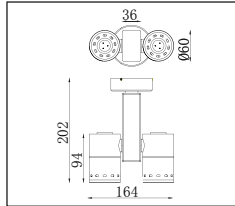

Verstelbaar LED opbouwarmatuur. Behuizing gemaakt uit geëxtrudeerd aluminium, gepoederlakt in de kleuren wit, zwart of zilver. Voorzien van koud gewalst spiegeloptiek en verdiepte LED module om hinderlijke verblinding tegen te gaan. Het armatuur is 350° roteer- en 180° kantelbaar. Het armatuur is uitgevoerd met een hoogwaardig koellichaam om de lichtterugval tot een minimum te beperken. Wordt compleet geleverd met geïntegreerde voeding.

Toepassingsgebieden: Musea, tentoonstellingen, kunstgalerieën, hotels, restaurants, winkels, representatieve ruimtes, etc.

Adjustable surface mounted LED spotlight with extruded aluminum body, powder-coated in white, black or silver. Equipped with a cold rolled steel deep cone for anti-glare. 350° rotation and 180° tilting for multi-direction adjustment. Excellent heat sink capability to minimize the luminous degradation. Integral LED driver is included.

Applications: Museums, exhibitions, art galleries, hotel, restaurants, sales areas and promotional areas, etc.

Lichtbron (Light Source): Max 2x4.6W High power LED

Verlichtingshoek (Beam angle): 20°/40°

Kleurtemperatuur (Color temperature): 2700K/3000K/5600K

Lichtstroom (Light output): 468LM/530LM/720LM

Kleurweergave index (Color rendering index): Ra ≥ 83/82/65

Bedrijfstemperatuur (Operating temperature): -30°C- +40°C

Aantal branduren (Rated life hours): 35,000 - 50,000

LED voeding (inclusief) (LED driver (included)): (CE,UL)

Voedingsspanning (Input voltage): 100-240V AC 50/60Hz

LED-stroom (LED-current): 350mA

Opgenomen vermogen (inclusief voeding) (Power consumption (driver included)): Max 2x6W

42008 / .. / .. / ..

Lichtkleur
Light color

0: 3000K

1: 5600K

3: 2700K

Verlichtingshoek
Beam angle

1: 20°

2: 40°

Armatuur kleur
Fixture color

0: Wit (White)

1: Zwart (Black)

2: Zilver (Silver)

2 x 6W LED
Incl. LED Driver

CE IP20