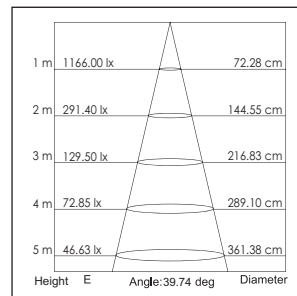

LED SPOTS (LED SPOTLIGHTS)

Verstelbaar LED opbouwarmatuur. Behuizing gemaakt uit geëxtrudeerd aluminium, gepoederlakt in de kleuren wit, zwart of zilver. Voorzien van koud gewalst spiegeloptiek en verdiepte LED module om hinderlijke verblinding tegen te gaan. Het armatuur is 350° roteer- en 180° kantelbaar. Het armatuur is uitgevoerd met een hoogwaardig koellichaam om de lichtterugval tot een minimum te beperken. Wordt compleet geleverd met geïntegreerde voeding.

Toepassingsgebieden: Musea, tentoonstellingen, kunstgalerieën, hotels, restaurants, winkels, representatieve ruimtes, etc.

Adjustable track mounted LED spotlight with extruded aluminum body, powder-coated in white, black or silver. Equipped with a cold rolled steel deep cone for anti-glare. 350° rotation and 180° tilting for multi-direction adjustment. Excellent heat sink capability to minimize the luminous degradation. Integral LED driver is included.

Applications: Museums, exhibitions, art galleries, hotel, restaurants, sales areas and promotional areas, etc.

Lichtbron (Light Source): Max 2x12.8W High power LED
Verlichtingshoek (Beam angle): 25°/40°
Kleurtemperatuur (Color temperature): 2700K/3000K/4100K/5600K
Lichtstroom (Light output): 1530LM/1700LM/1840LM/2400LM
Kleurweergave index (Color rendering index): Ra ≥ 85/82/80/65
Bedrijfstemperatuur (Operating temperature): -30° C - +40° C
Aantal branduren (Rated life hours): 35,000 - 50,000
LED voeding (inclusief) (LED driver (included)): (CE,UL)
Voedingsspanning (Input voltage): 100-240V AC 50/60Hz
LED-stroom (LED-current): 1050mA
Opgenomen vermogen (inclusief voeding) (Power consumption (driver included)): Max 2x16W

42002 / .. / .. / ..

Lichtkleur
Light color

0: 3000K

1: 4100K