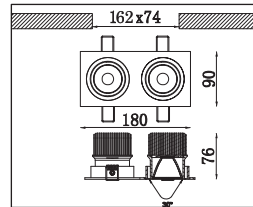

Verstelbaar LED inbouwarmatuur. Behuizing gemaakt uit gegoten aluminium, gepoederlakt in de kleuren wit, zwart of zilver. Verkrijgbaar in meerdere verlichtingshoeken. Voorzien van koud gewalst spiegeloptiek en verdiepte LED module om hinderlijke verblinding tegen te gaan. Het armatuur is 30° kantelbaar. Het armatuur is uitgevoerd met een hoogwaardig koellichaam om de lichtterugval tot een minimum te beperken. De voeding wordt separaat meegeleverd.

Toepassingsgebieden: Hotels, musea, tentoonstellingen, restaurants, cafés, beursstands, winkels, representatieve ruimtes, etc.

Adjustable recessed LED downlight with die-cast aluminum body in powder-coated in white, silver or black. Multiple beam angle options. Equipped with deep cone for anti-glare. Excellent heat sink capability to minimize the luminous degradation, 30° tilting. Remote LED driver is included.

Applications: Hotels, museums, exhibitions, restaurants, cafes, trade fair stands, sales areas and promotional areas, etc.

Lichtbron (Light Source): Max 2x12.8W High power LED
Verlichtingshoek (Beam angle): 25°/40°
Kleurtemperatuur (Color temperature): 2700K/3000K/4100K/5600K
Lichtstroom (Light output): 1656LM/1700LM/1840LM/2400LM
Kleurweergave index (Color rendering index): Ra ≥ 85/82/80/65
Bedrijfstemperatuur (Operating temperature): -30°C - +40°C
Aantal branduren (Rated life hours): 35,000 - 50,000
LED voeding (inclusief) (LED driver (included)): (CE,UL)
Voedingsspanning (Input voltage): 100-240V AC 50/60Hz
LED-stroom (LED-current): 1050mA
Opgenomen vermogen (inclusief voeding) (Power consumption (driver included)): Max 2x16W

42026 / .. / .. / ..

Lichtkleur
Light color

- 0: 3000K
- 1: 4100K
- 2: 5600K
- 3: 2700K

Verlichtingshoek
Beam angle

- 1: 25°
- 2: 40°

Armatuur kleur
Fixture color

- 0: Wit (White)
- 1: Zwart (Black)
- 2: Zilver (Silver)

2 x 16W LED
2 x Incl. separate LED Driver