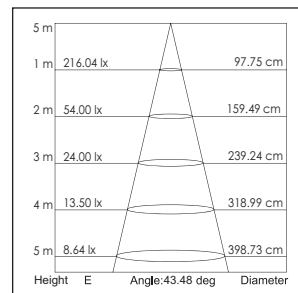

Verstelbaar LED armatuur voor trackmontage. Behuizing gemaakt uit geëxtrudeerd aluminium, gepoederlakt in de kleuren wit, zwart of zilver. Voorzien van koud gewalst spiegeloptiek en verdiepte LED module om hinderlijke verblinding tegen te gaan. Het armatuur is 350° roteer- en 180° kantelbaar. Het armatuur is uitgevoerd met een hoogwaardig koellichaam om de lichtterugval tot een minimum te beperken. Wordt compleet geleverd met geïntegreerde voeding.

Toepassingsgebieden: Musea, tentoonstellingen, kunstgalerieën, hotels, restaurants, winkels, representatieve ruimtes, etc.

Adjustable track mounted LED spotlight with extruded aluminum body, powder-coated in white, black or silver. Equipped with a cold rolled steel deep cone for anti-glare. 350° rotation and 180° tilting for multi-direction adjustment. Excellent heat sink capability to minimize the luminous degradation. Integral LED driver is included.

Applications: Museums, exhibitions, art galleries, hotel, restaurants, sales areas and promotional areas, etc.

Lichtbron (Light Source): Max 2x6.3W High power LED
Verlichtingshoek (Beam angle): 20°/40°
Kleurtemperatuur (Color temperature): 2700K/3000K/4100K/5600K
Lichtstroom (Light output): 756LM/840LM/900LM/1120LM
Kleurweergave index (Color rendering index): Ra ≥ 83/82/80/65
Bedrijfstemperatuur (Operating temperature): -30°C - +40°C
Aantal branduren (Rated life hours): 35,000 - 50,000
LED voeding (inclusief) (LED driver (included)): (CE,UL)
Voedingsspanning (Input voltage): 100-240V AC 50/60Hz
LED-stroom (LED-current): 700mA
Opgenomen vermogen (inclusief voeding) (Power consumption (driver included)): Max 2x9W

42006 / .. / .. / ..

Lichtkleur
Light color

- 0: 3000K
- 1: 4100K
- 2: 5600K
- 3: 2700K