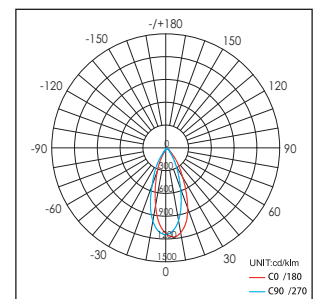

LED
12.8W 40°