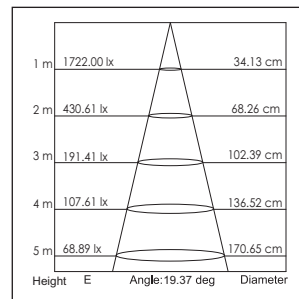

Verstelbaar LED inbouwarmatuur. Behuizing gemaakt uit gegoten aluminium, gepoederlakt in de kleuren wit, zwart of zilver. Verkrijgbaar in meerdere verlichtingshoeken. Voorzien van koud gewalst spiegeloptiek en verdiepte LED module om hinderlijke verblinding tegen te gaan. Het armatuur is uitgevoerd met een hoogwaardig koellichaam. Het armatuur is 350° roteer- en 30° kantelbaar. De voeding wordt separaat meegeleverd.

Toepassingsgebieden: Hotels, musea, tentoonstellingen, restaurants, cafés, winkel, representatieve ruimtes, etc.

Recessed LED downlight with die-cast aluminum body, powder-coated in white, silver or black. Multiple beam angle options. Equipped with deep cone for anti-glare. Excellent heat sink capability to minimize the luminous degradation, 350° rotation and 30° tilting. Remote LED driver is included.

Applications: Hotels, museums, exhibitions, restaurants, cafes, sales areas and promotional areas, etc.

Lichtbron (Light Source): Max 6.3W High power LED
Verlichtingshoek (Beam angle): 20°/40°
Kleurtemperatuur (Color temperature): 2700K/3000K/4100K/5600K
Lichtstroom (Light output): 378LM/420LM/450LM/560LM
Kleurweergave index (Color rendering index): Ra ≥ 83/82/80/65
Bedrijfstemperatuur (Operating temperature): -30°C- +40°C
Aantal branduren (Rated life hours): 35,000 - 50,000
LED voeding (inclusief) (LED driver (included)): (CE,UL)
Voedingsspanning (Input voltage): 100-240V AC 50/60Hz
LED-stroom (LED-current): 700mA
Opgenomen vermogen (inclusief voeding) (Power consumption (driver included)): Max 9W

42031 / .. / .. / ..

Lichtkleur
Light color

- 0: 3000K
- 1: 4100K
- 2: 5600K
- 3: 2700K

Verlichtingshoek
Beam angle

- 1: 20°
- 2: 40°

Armatuur kleur
Fixture color