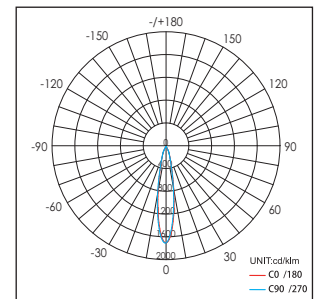

Verstelbaar LED inbouwarmatuur. Behuizing gemaakt uit gegoten aluminium, gepoederlakt in de kleuren wit, zwart of zilver. Verkrijgbaar in meerdere verlichtingshoeken. Voorzien van koud gewalst spiegeloptiek en verdiepte LED module om hinderlijke verblinding tegen te gaan. Het armatuur is uitgevoerd met een hoogwaardig koellichaam om de lichtterugval tot een minimum te beperken. Het armatuur is 30° kantelbaar. De voeding wordt separaat meegeleverd.

Toepassingsgebieden: Hotels, musea, tentoonstellingen, restaurants, cafés, winkels, representatieve ruimtes, etc.

Adjustable recessed LED downlight with die-cast aluminum body, powder-coated in white, silver or black. Multiple beam angle options. Equipped with deep cone for anti-glare. Excellent heat sink capability to minimize the luminous degradation, 30° tilting. Remote LED driver is included.

Applications: Hotels, museums, exhibitions, restaurants, cafes, sales areas and promotional areas, etc.

Lichtbron (Light Source): Max 6.3W High power LED

Verlichtingshoek (Beam angle): 20°/40°

Kleurtemperatuur (Color temperature): 2700K/3000K/4100K/5600K

Lichtstroom (Light output): 378LM/420LM/450LM/560LM

Kleurweergave index (Color rendering index): Ra ≥ 83/82/80/65

Bedrijfstemperatuur (Operating temperature): -30°C - +40°C

Aantal branduren (Rated life hours): 35,000 - 50,000

LED voeding (inclusief) (LED driver (included)): (CE,UL)

Voedingsspanning (Input voltage): 100-240V AC 50/60Hz

LED-stroom (LED-current): 700mA

Opgenomen vermogen (inclusief voeding) (Power consumption (driver included)): Max 9W

42035 / .. / .. / ..

Lichtkleur
Light color

0: 3000K

1: 4100K

2: 5600K

3: 2700K

Verlichtingshoek
Beam angle

1: 20°

2: 40°

Armatuur kleur
Fixture color