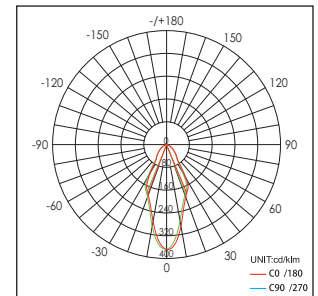

LED hanglamp. Behuizing gemaakt uit geëxtrudeerd aluminium, gepoederlakt in de kleuren wit, zwart of zilver. Verkrijgbaar in meerdere verlichtingshoeken. Voorzien van koud gewalst spiegeloptiek en verdiepte LED module om hinderlijke verblinding tegen te gaan. Het armatuur is uitgevoerd met een hoogwaardig koellichaam om de lichtterugval tot een minimum te beperken. Wordt compleet geleverd met geïntegreerde voeding.

Toepassingsgebieden: Musea, tentoonstellingen, beursstands, winkels, representatieve ruimtes, etc.

Surface mounted LED pendant light with extruded aluminum body, powder-coated in white, black or silver. Multiple beam angle options. Equipped with deep cone for anti-glare. Excellent heat sink capability to minimize the luminous degradation. Integral LED driver is included.

Applications: Museums, exhibitions, trade-fair stands, sales areas and promotional areas, etc.

Lichtbron (Light Source): Max 6.8W High power LED
Verlichtingshoek (Beam angle): 20°/40°
Kleurtemperatuur (Color temperature): 2700K/3000K/4100K/5600K
Lichtstroom (Light output): 378LM/420LM/450LM/560LM
Kleurweergave index (Color rendering index): Ra ≥ 85/82/80/65
Bedrijfstemperatuur (Operating temperature): -30°C - +40°C
Aantal branduren (Rated life hours): 35,000 - 50,000
LED voeding (inclusief) (LED driver (included)): (CE,UL)
Voedingsspanning (Input voltage): 100-240V AC 50/60Hz
LED-stroom (LED-current): 700mA
Opgenomen vermogen (inclusief voeding) (Power consumption (driver included)): Max 9W

42134 / .. / .. / ..

Lichtkleur
Light color

- 0: 3000K
- 1: 4100K
- 2: 5600K
- 3: 2700K

Verlichtingshoek
Beam angle

- 1: 20°
- 2: 40°

Armatuur kleur
Fixture color

- 0: Wit (White)
- 1: Zwart (Black)
- 2: Zilver (Silver)

9W LED
Incl. LED Driver