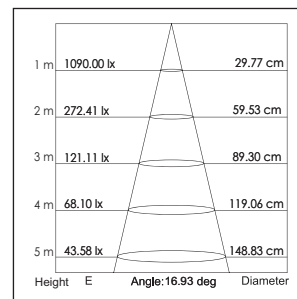

Verstelbaar LED armatuur voor trackmontage. Behuizing gemaakt uit geëxtrudeerd aluminium, gepoederlakt in de kleuren wit, zwart of zilver. Voorzien van koud gewalst spiegeloptiek en verdiepte LED module om hinderlijke verblinding tegen te gaan. Het armatuur is 350° roteer- en 180° kantelbaar. Het armatuur is uitgevoerd met een hoogwaardig koellichaam om de lichtterugval tot een minimum te beperken. Wordt compleet geleverd met geïntegreerde voeding.

Toepassingsgebieden: Musea, tentoonstellingen, kunstgalerieën, hotels, restaurants, winkels, representatieve ruimtes, etc.

Adjustable track mounted LED spotlight with extruded aluminum body, powder-coated in white, black or silver. Equipped with a cold rolled steel deep cone for anti-glare. 350° rotation and 180° tilting for multi-direction adjustment. Excellent heat sink capability to minimize the luminous degradation. Integral LED driver is included.

Applications: Museums, exhibitions, art galleries, hotel, restaurants, sales areas and promotional areas, etc.

Lichtbron (Light Source): Max 1x4.6W High power LED
Verlichtingshoek (Beam angle): 20°/40°
Kleur temperatuur (Color temperature): 2700K/3000K/4000K/6000K
Lichtstroom (Light output): 234LM/320LM/360LM/392LM
Kleurweergave index (Color rendering index): Ra ≥ 83/80/75/72
Bedrijfstemperatuur (Operating temperature): -30°C- +40°C
Aantal branduren (Rated life hours): 35,000 - 50,000
LED voeding (inclusief) (LED driver (included)): (CE,UL)
Voedingsspanning (Input voltage): 100-240V AC 50/60Hz
LED-stroom (LED-current): 350mA
Opgenomen vermogen (inclusief voeding) (Power consumption (driver included)): Max 6W

42011 / .. / .. / ..

Lichtkleur
Light color

- 0: 3000K
- 1: 4000K
- 2: 6000K
- 3: 2700K