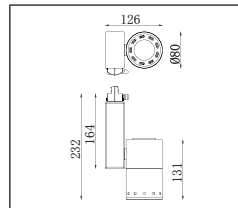

2 x 9W LED
Incl. LED Driver

Weergegeven grafiek is voor één LED module.
Displayed graph is for one LED module.

Weergegeven grafiek is voor één LED module.
Displayed graph is for one LED module.

LED SPOTS (LED SPOTLIGHTS)