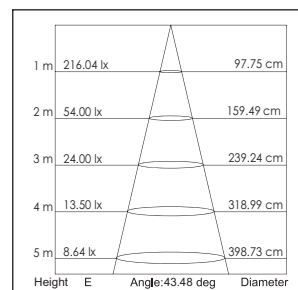

Verstelbaar LED opbouwarmatuur. Behuizing gemaakt uit geëxtrudeerd aluminium, gepoederlakt in de kleuren wit, zwart of zilver. Voorzien van koud gewalst spiegeloptiek en verdiepte LED module om hinderlijke verblinding tegen te gaan. Het armatuur is 350° roteer- en 180° kantelbaar. Het armatuur is uitgevoerd met een hoogwaardig koellichaam om de lichtterugval tot een minimum te beperken. Wordt compleet geleverd met geïntegreerde voeding.

Toepassingsgebieden: Musea, tentoonstellingen, kunstgalerieën, hotels, restaurants, winkels, representatieve ruimtes, etc.

Adjustable surface mounted LED spotlight with extruded aluminum body, powder-coated in white, black or silver. Equipped with a cold rolled steel deep cone for anti-glare. 350° rotation and 180° tilting for multi-direction adjustment. Excellent heat sink capability to minimize the luminous degradation. Integral LED driver is included.

Applications: Museums, exhibitions, art galleries, hotel, restaurants, sales areas and promotional areas, etc.

Lichtbron (Light Source): Max 2x6.3W High power LED
Verlichtingshoek (Beam angle): 20° / 40°
Kleurtemperatuur (Color temperature): 2700K/3000K/4100K/5600K
Lichtstroom (Light output): 756LM/840LM/900LM/1120LM
Kleurweergave index (Color rendering index): Ra ≥ 83/82/80/65
Bedrijfstemperatuur (Operating temperature): -30°C - +40°C
Aantal branduren (Rated life hours): 35,000 - 50,000
LED voeding (inclusief) (LED driver (included)): (CE,UL)
Voedingsspanning (Input voltage): 100-240V AC 50/60Hz
LED-stroom (LED-current): 700mA
Opgenomen vermogen (inclusief voeding) (Power consumption (driver included)): Max 2x9W

42004 / .. / .. / ..

Lichtkleur
Light color

- 0: 3000K
- 1: 4100K
- 2: 5600K
- 3: 2700K