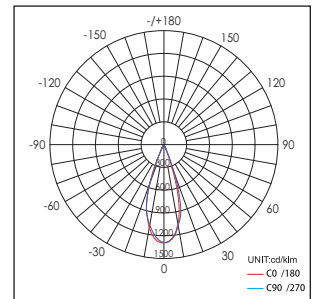

LED DOWNLIGHTS (ALGEMENE VERLICHTING) (GENERAL LIGHTING)

LED inbouwarmatuur. Behuizing gemaakt uit gegoten aluminium, gepoederlakt in de kleuren wit, zwart of zilver. Verkrijgbaar in meerdere verlichtingshoeken. Voorzien van hoogglans spiegel. Het armatuur is uitgevoerd met een hoogwaardig koellichaam om de lichtterugval tot een minimum te beperken. De voeding wordt separaat meegeleverd.

Toepassingsgebieden: Musea, beursstands, tentoonstellingen, winkels, representatieve ruimtes, etc.

Recessed LED downlight with die-cast aluminum body, powder-coated in white, silver or black. Multiple beam angle options. High purity anodized silver aluminum reflector. Excellent heat sink capability to minimize the luminous degradation. Remote LED driver is included.

Applications: museums, trade-fair stands, exhibitions, sales areas and promotional areas, etc.

Lichtbron (Light Source): Max 2x12.8W High power LED
Verlichtingshoek (Beam angle): 25°/40°
Kleurtemperatuur (Color temperature): 2700K/3000K/4100K/5600K
Lichtstroom (Light output): 1656LM/1700LM/18420LM/2400LM
Kleurweergave index (Color rendering index): Ra ≥ 85/82/80/65
Bedrijfstemperatuur (Operating temperature): -30°C- +80°C
Aantal branduren (Rated life hours): 35,000 - 50,000
LED voeding (inclusief) (LED driver (included)): (CE,UL)
Voedingsspanning (Input voltage): 100-240V AC 50/60Hz
LED-stroom (LED-current): 1050mA
Opgenomen vermogen (inclusief voeding) (Power consumption (driver included)): Max 2x16W

42104 / .. / .. / ..

- Lichtkleur
  Light color
- 0: 3000K
- 1: 4100K
- 2: 5600K
- 3: 2700K
- Verlichtingshoek
  Beam angle
- 1: 25°
- 2: 40°
- Armatuur kleur
  Fixture color
- 0: Wit (White)
- 1: Zwart (Black)
- 2: Zilver (Silver)

2 x 16W LED
2 x Incl. separate LED Driver