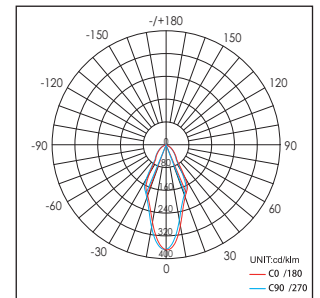

LED inbouwarmatuur. Behuizing gemaakt uit gegoten aluminium, gepoederlakt in de kleuren wit, zwart of zilver. Verkrijgbaar in meerdere verlichtingshoeken. Voorzien van koud gewalst spiegeloptiek en verdiepte LED module om hinderlijke verblinding tegen te gaan. Het armatuur is uitgevoerd met een hoogwaardig koellichaam om de lichtterugval tot een minimum te beperken. De voeding wordt separaat meegeleverd.

Toepassingsgebieden: Hotels, musea, tentoonstellingen, restaurants, cafés, winkels, representatieve ruimtes, etc.

Recessed LED downlight with die-cast aluminum body, powder-coated in white, silver or black. Multiple beam angle options. Equipped with deep cone for anti-glare. Excellent heat sink capability to minimize the luminous degradation. Remote LED driver is included.

Applications: Hotels, museums, exhibitions, restaurants, cafes, sales areas and promotional areas, etc.

Lichtbron (Light Source): Max 6.3W High power LED
Verlichtingshoek (Beam angle): 20°/40°
Kleurtemperatuur (Color temperature): 2700K/3000K/4100K/5600K
Lichtstroom (Light output): 378LM/420LM/450LM/560LM
Kleurweergave index (Color rendering index): Ra ≥ 83/82/80/65
Bedrijfstemperatuur (Operating temperature): -30°C- +40°C
Aantal branduren (Rated life hours): 35,000 - 50,000
LED voeding (inclusief) (LED driver (included)): (CE,UL)
Voedingsspanning (Input voltage): 100-240V AC 50/60Hz
LED-stroom (LED-current): 700mA
Opgenomen vermogen (inclusief voeding) (Power consumption (driver included)): Max 9W

42033 / .. / .. / ..

Lichtkleur
Light color

- 0: 3000K
- 1: 4100K
- 2: 5600K
- 3: 2700K

Verlichtingshoek
Beam angle

- 1: 20°
- 2: 40°

Armatuur kleur
Fixture color

- 0: Wit (White)
- 1: Zwart (Black)
- 2: Zilver (Silver)