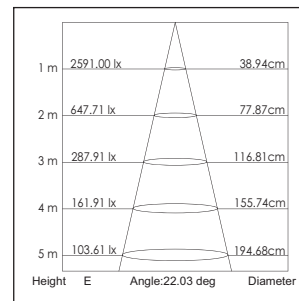

LED SPOTS (LED SPOTLIGHTS)

Verstelbaar LED armatuur voor trackmontage. Behuizing gemaakt uit geëxtrudeerd aluminium, gepoederlakt in de kleuren wit, zwart of zilver. Voorzien van koud gewalst spiegeloptiek en verdiepte LED module om hinderlijke verblinding tegen te gaan. Het armatuur is 350° roteer- en 136° kantelbaar. Het armatuur is uitgevoerd met een hoogwaardig koellichaam om de lichtterugval tot een minimum te beperken. Wordt compleet geleverd met geïntegreerde voeding.

Toepassingsgebieden: Musea, tentoonstellingen, kunstgalerieën, hotels, restaurants, winkels, representatieve ruimtes, etc.

Adjustable track mounted LED spotlight with extruded aluminum body, powder-coated in white, black or silver. Equipped with a cold rolled steel deep cone for anti-glare. 350° rotation and 136° tilting for multi-direction adjustment. Excellent heat sink capability to minimize the luminous degradation. Integral LED driver is included.

Applications: Museums, exhibitions, art galleries, hotel, restaurants, sales areas and promotional areas, etc.

Lichtbron (Light Source): Max 12.8W High power LED
Verlichtingshoek (Beam angle): 25°/ 40°
Kleurtemperatuur (Color temperature): 2700K/3000K/4100K/5600K
Lichtstroom (Light output): 765LM/850LM/920LM/1200LM
Kleurweergave index (Color rendering index): Ra ≥ 85/82/80/65
Bedrijfstemperatuur (Operating temperature): -30°C- +40°C
Aantal branduren (Rated life hours): 35,000 - 50,000
LED voeding (inclusief) (LED driver (included)): (CE,UL)
Voedingsspanning (Input voltage): 100-240V AC 50/60Hz
LED-stroom (LED-current): 1050mA
Opgenomen vermogen (inclusief voeding) (Power consumption (driver included)): Max 16W

42156/ .. / .. / ..

Lichtkleur
Light color