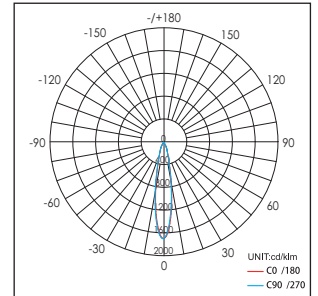

LED hanglamp. Behuizing gemaakt uit geëxtrudeerd aluminium, gepoederlakt in de kleuren wit, zwart of zilver. Verkrijgbaar in meerdere verlichtingshoeken. Voorzien van koud gewalst spiegeloptiek en verdiepte LED module om hinderlijke verblinding tegen te gaan. Het armatuur is uitgevoerd met een hoogwaardig koellichaam om de lichtterugval tot een minimum te beperken. Wordt compleet geleverd met geïntegreerde voeding.

Toepassingsgebieden: Musea, tentoonstellingen, beursstands, winkels, representatieve ruimtes, etc.

Surface mounted LED pendant light with extruded aluminum body, powder-coated in white, black or silver. Multiple beam angle options. Equipped with deep cone for anti-glare. Excellent heat sink capability to minimize the luminous degradation. Integral LED driver is included.

Applications: Museums, exhibitions, trade-fair stands, sales areas and promotional areas, etc.

Lichtbron (Light Source): Max 6.8W High power LED
Verlichtingshoek (Beam angle): 20°/40°
Kleurtemperatuur (Color temperature): 2700K/3000K/4100K/5600K
Lichtstroom (Light output): 378LM/420LM/450LM/560LM
Kleurweergave index (Color rendering index): Ra ≥ 85/82/80/65
Bedrijfstemperatuur (Operating temperature): -30°C - +40°C
Aantal branduren (Rated life hours): 35,000 - 50,000
LED voeding (inclusief) (LED driver (included)): (CE,UL)
Voedingsspanning (Input voltage): 100-240V AC 50/60Hz
LED-stroom (LED-current): 700mA
Opgenomen vermogen (inclusief voeding) (Power consumption (driver included)): Max 9W

42134 / .. / .. / ..

Lichtkleur
Light color

- 0: 3000K
- 1: 4100K
- 2: 5600K
- 3: 2700K

Verlichtingshoek
Beam angle

- 1: 20°
- 2: 40°

Armatuur kleur
Fixture color

- 0: Wit (White)
- 1: Zwart (Black)
- 2: Zilver (Silver)

9W LED
Incl. LED Driver