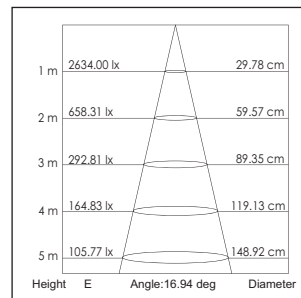

LED SPOTS (LED SPOTLIGHTS)

Verstelbaar LED armatuur voor trackmontage. Behuizing gemaakt uit geëxtrudeerd aluminium, gepoederlakt in de kleuren wit, zwart of zilver. Voorzien van koud gewalst spiegeloptiek en verdiepte LED module om hinderlijke verblinding tegen te gaan. Het armatuur is 350° roteer- en 180° kantelbaar. Het armatuur is uitgevoerd met een hoogwaardig koellichaam om de lichtterugval tot een minimum te beperken. Wordt compleet geleverd met geïntegreerde voeding.

Toepassingsgebieden: Musea, tentoonstellingen, kunstgalerieën, hotels, restaurants, winkels, representatieve ruimtes, etc.

Adjustable track mounted LED spotlight with extruded aluminum body, powder-coated in white, black or silver. Equipped with a cold rolled steel deep cone for anti-glare. 350° rotation and 180° tilting for multi-direction adjustment. Excellent heat sink capability to minimize the luminous degradation. Integral LED driver is included.

Applications: Museums, exhibitions, art galleries, hotels, restaurants, sales areas and promotional areas, etc.

Lichtbron (Light Source): Max 12.8W High power LED
Verlichtingshoek (Beam angle): 17°
Kleurtemperatuur (Color temperature): 2700K/3000K/4100K/5600K
Lichtstroom (Light output): 765LM/850LM/920LM/1200LM
Kleurweergave index (Color rendering index): Ra ≥ 85/82/80/65
Bedrijfstemperatuur (Operating temperature): -30° C - +40° C
Aantal branduren (Rated life hours): 35,000 - 50,000
LED voeding (inclusief) (LED driver (included)): (CE,UL)
Voedingsspanning (Input voltage): 100-240V AC 50/60Hz
LED-stroom (LED-current): 1050mA
Opgenomen vermogen (inclusief voeding) (Power consumption (driver included)): Max 16W

42158/ .. / .. / ..

Lichtkleur
Light color

0: 3000K

1: 4100K