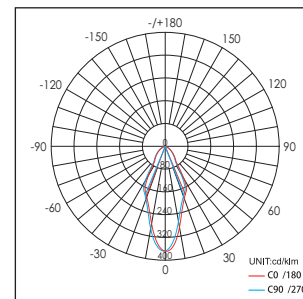

LED DOWNLIGHTS (ACCENTVERLICHTING) (ACCENT LIGHTING)

LED inbouwarmatuur. Behuizing gemaakt uit gegoten aluminium, gepoederlakt in de kleuren wit, zwart of zilver. Verkrijgbaar in meerdere verlichtingshoeken. Voorzien van koud gewalst spiegeloptiek en verdiepte LED module om hinderlijke verblinding tegen te gaan. Het armatuur is uitgevoerd met een hoogwaardig koellichaam om de lichtterugval tot een minimum te beperken. De voeding wordt separaat meegeleverd.

Toepassingsgebieden: Hotels, musea, tentoonstellingen, restaurants, cafés, winkels, representatieve ruimtes, etc.

Recessed LED downlight with die-cast aluminum body, powder-coated in white, silver or black. Multiple beam angle options. Equipped with deep cone for anti-glare. Excellent heat sink capability to minimize the luminous degradation. Remote LED driver is included.

Applications: Hotels, museums, exhibitions, restaurants, cafes, sales areas and promotional areas, etc.

Lichtbron (Light Source): Max 6.3W High power LED
Verlichtingshoek (Beam angle): 20°/40°
Kleurtemperatuur (Color temperature): 2700K/3000K/4100K/5600K
Lichtstroom (Light output): 378LM/420LM/450LM/560LM
Kleurweergave index (Color rendering index): Ra ≥ 83/82/80/65
Bedrijfstemperatuur (Operating temperature): -30°C- +40°C
Aantal branduren (Rated life hours): 35,000 - 50,000
LED voeding (inclusief) (LED driver (included)): (CE,UL)
Voedingsspanning (Input voltage): 100-240V AC 50/60Hz
LED-stroom (LED-current): 700mA
Opgenomen vermogen (inclusief voeding) (Power consumption (driver included)): Max 9W

42036 / .. / .. / ..