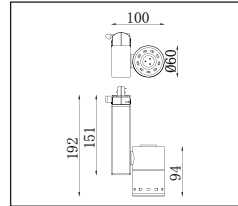

2 x 6W LED
Incl. LED Driver

Weergegeven grafiek is voor één LED module.
Displayed graph is for one LED module.

Weergegeven grafiek is voor één LED module.
Displayed graph is for one LED module.

PROLUMIA®