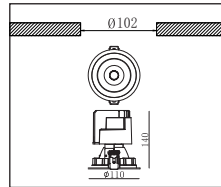

16W LED
Incl. separate LED Driver

GIORGIO ARMANI

GIORGIO ARMANI

CREMA NERA

CLEAN™

CLEAN

LED DOWNLIGHTS (ALGEMENE VERLICHTING) (GENERAL LIGHTING)

LED inbouwarmatuur. Behuizing gemaakt uit gegoten aluminium, gepoederlakt in de kleuren wit, zwart of zilver. Verkrijgbaar in meerdere verlichtingshoeken. Voorzien van hoogglans spiegel. Het armatuur is uitgevoerd met een hoogwaardig koellichaam om de lichtterugval tot een minimum te beperken. De voeding wordt separaat meegeleverd.