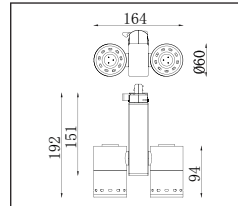

Verstelbaar LED armatuur voor trackmontage. Behuizing gemaakt uit geëxtrudeerd aluminium, gepoederlakt in de kleuren wit, zwart of zilver. Voorzien van koud gewalst spiegeloptiek en verdiepte LED module om hinderlijke verblinding tegen te gaan. Het armatuur is 350° roter- en 180° kantelbaar. Het armatuur is uitgevoerd met een hoogwaardig koellichaam om de lichtterugval tot een minimum te beperken. Wordt compleet geleverd met geïntegreerde voeding.

Toepassingsgebieden: Musea, tentoonstellingen, kunstgalerieën, hotels, restaurants, winkels, representatieve ruimtes, etc.

Adjustable track mounted LED spotlight with extruded aluminum body, powder-coated in white, black or silver. Equipped with a cold rolled steel deep cone for anti-glare. 350° rotation and 180° tilting for multi-direction adjustment. Excellent heat sink capability to minimize the luminous degradation. Integral LED driver is included.

Applications: Museums, exhibitions, art galleries, hotel, restaurants, sales areas and promotional areas, etc.

Lichtbron (Light Source): Max 2x4.6W High power LED
Verlichtingshoek (Beam angle): 20°/40°
Kleurtemperatuur (Color temperature): 2700K/3000K/5600K
Lichtstroom (Light output): 468LM/530LM/720LM
Kleurweergave index (Color rendering index): Ra ≥ 83/82/65
Bedrijfstemperatuur (Operating temperature): -30°C - +40°C
Aantal branduren (Rated life hours): 35,000 - 50,000
LED voeding (inclusief) (LED driver (included)): (CE,UL)
Voedingsspanning (Input voltage): 100-240V AC 50/60Hz
LED-stroom (LED-current): 350mA
Opgenomen vermogen (inclusief voeding) (Power consumption (driver included)): Max 2x6W

42010 / .. / .. / ..

Lichtkleur
Light color

- 0: 3000K
- 1: 5600K
- 3: 2700K

Verlichtingshoek
Beam angle

- 1: 20°
- 2: 40°

Armatuur kleur
Fixture color

- 0: Wit (White)
- 1: Zwart (Black)
- 2: Zilver (Silver)

2 x 6W LED
Incl. LED Driver