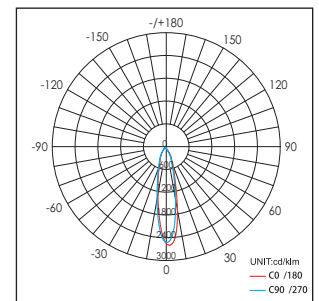

LED DOWNLIGHTS (ACCENTVERLICHTING) (ACCENT LIGHTING)

LED inbouwarmatuur. Behuizing gemaakt uit gegoten aluminium, gepoederlakt in de kleuren wit, zwart of zilver. Verkrijgbaar in meerdere verlichtingshoeken. Voorzien van koud gewalst spiegeloptiek en verdiepte LED module om hinderlijke verblinding tegen te gaan. Het armatuur is uitgevoerd met een hoogwaardig koellichaam om de lichtterugval tot een minimum te beperken. De voeding wordt separaat meegeleverd.

Toepassingsgebieden: Hotels, musea, tentoonstellingen, restaurants, cafés, beursstands, winkels, representatieve ruimtes, etc.

Recessed LED downlight with die-cast aluminum body, powder-coated in white, silver or black. Multiple beam angle options. Cold rolled steel deep cone for anti-glare. Excellent heat sink capability to minimize the luminous degradation. Remote LED driver is included.

Applications: Hotels, museums, exhibitions, restaurants, cafes, trade fair stands, sales areas and promotional areas, etc.

Lichtbron (Light Source): Max 12.8W High power LED
Verlichtingshoek (Beam angle): 25°/40°
Kleurtemperatuur (Color temperature): 2700K/3000K/4100K/5600K
Lichtstroom (Light output): 828LM/850LM/920LM/1200LM
Kleurweergave index (Color rendering index): Ra ≥ 85/82/80/65
Bedrijfstemperatuur (Operating temperature): -30°C- +40°C
Aantal branduren (Rated life hours): 35,000 - 50,000
LED voeding (inclusief) (LED driver (included)): (CE,UL)
Voedingsspanning (Input voltage): 100-240V AC 50/60Hz
LED-stroom (LED-current): 1050mA
Opgenomen vermogen (inclusief voeding) (Power consumption (driver included)): Max 16W

42017 / .. / .. / ..

Lichtkleur
Light color

- 0: 3000K
- 1: 4100K
- 2: 5600K
- 3: 2700K

Verlichtingshoek
Beam angle

- 1: 25°
- 2: 40°