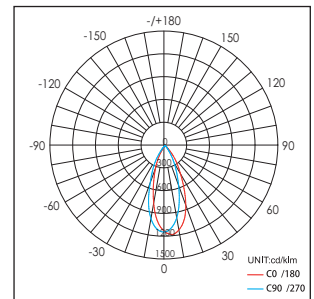

LED
12.8W 40°