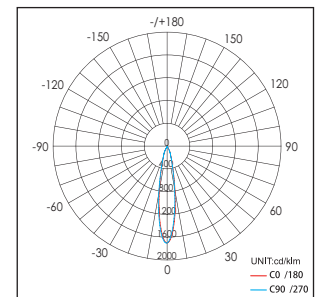

Verstelbaar LED armatuur voor trackmontage. Behuizing gemaakt uit geëxtrudeerd aluminium, gepoederlakt in de kleuren wit, zwart of zilver. Voorzien van koud gewalst spiegeloptiek en verdiepte LED module om hinderlijke verblinding tegen te gaan. Het armatuur is 350° roteer- en 180° kantelbaar. Het armatuur is uitgevoerd met een hoogwaardig koellichaam om de lichtterugval tot een minimum te beperken. Wordt compleet geleverd met geïntegreerde voeding.

Toepassingsgebieden: Musea, tentoonstellingen, kunstgalerieën, hotels, restaurants, winkels, representatieve ruimtes, etc.

Adjustable track mounted LED spotlight with extruded aluminum body, powder-coated in white, black or silver. Equipped with a cold rolled steel deep cone for anti-glare. 350° rotation and 180° tilting for multi-direction adjustment. Excellent heat sink capability to minimize the luminous degradation. Integral LED driver is included.

Applications: Museums, exhibitions, art galleries, hotel, restaurants, sales areas and promotional areas, etc.

Lichtbron (Light Source): Max 2x6.3W High power LED
Verlichtingshoek (Beam angle): 20°/40°
Kleurtemperatuur (Color temperature): 2700K/3000K/4100K/5600K
Lichtstroom (Light output): 756LM/840LM/900LM/1120LM
Kleurweergave index (Color rendering index): Ra ≥ 83/82/80/65
Bedrijfstemperatuur (Operating temperature): -30°C - +40°C
Aantal branduren (Rated life hours): 35,000 - 50,000
LED voeding (inclusief) (LED driver (included)): (CE,UL)
Voedingsspanning (Input voltage): 100-240V AC 50/60Hz
LED-stroom (LED-current): 700mA
Opgenomen vermogen (inclusief voeding) (Power consumption (driver included)): Max 2x9W

42006 / .. / .. / ..

Lichtkleur
Light color

- 0: 3000K
- 1: 4100K
- 2: 5600K
- 3: 2700K