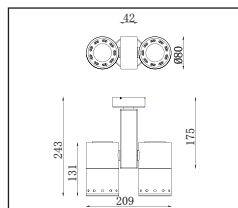

LED SPOTS (LED SPOTLIGHTS)

Verstelbaar LED opbouwarmatuur. Behuizing gemaakt uit geëxtrudeerd aluminium, gepoederlakt in de kleuren wit, zwart of zilver. Voorzien van koud gewalst spiegeloptiek en verdiepte LED module om hinderlijke verblinding tegen te gaan. Het armatuur is 350° roteer- en 180° kantelbaar. Het armatuur is uitgevoerd met een hoogwaardig koellichaam om de lichtterugval tot een minimum te beperken. Wordt compleet geleverd met geïntegreerde voeding.

Toepassingsgebieden: Musea, tentoonstellingen, kunstgalerieën, hotels, restaurants, winkels, representatieve ruimtes, etc.

Adjustable surface mounted LED spotlight with extruded aluminum body, powder-coated in white, black or silver. Equipped with a cold rolled steel deep cone for anti-glare. 350° rotation and 180° tilting for multi-direction adjustment. Excellent heat sink capability to minimize the luminous degradation. Integral LED driver is included.

Applications: Museums, exhibitions, art galleries, hotel, restaurants, sales areas and promotional areas, etc.

Lichtbron (Light Source): Max 2x12.8W High power LED
Verlichtingshoek (Beam angle): 25°/40°
Kleurtemperatuur (Color temperature): 2700K/3000K/4100K/5600K
Lichtstroom (Light output): 1530LM/1700LM/1840LM/2400LM
Kleurweergave index (Color rendering index): Ra ≥ 85/82/80/65
Bedrijfstemperatuur (Operating temperature): -30° C - +40° C
Aantal branduren (Rated life hours): 35,000 - 50,000
LED voeding (inclusief) (LED driver (included)): (CE,UL)
Voedingsspanning (Input voltage): 100-240V AC 50/60Hz
LED-stroom (LED-current): 1050mA
Opgenomen vermogen (inclusief voeding) (Power consumption (driver included)): Max 2x16W

1. 42000 / .. / .. / ..
2. Lichtkleur
     Light color
   - 0: 3000K
   - 1: 4100K
   - 2: 5600K
   - 3: 2700K
   - Verlichtingshoek
     Beam angle
   - 1: 25°
   - 2: 40°
   - Armatuur kleur
     Fixture color
   - 0: Wit (White)
   - 1: Zwart (Black)
   - 2: Zilver (Silver)

2 x 16W LED
Incl. LED Driver