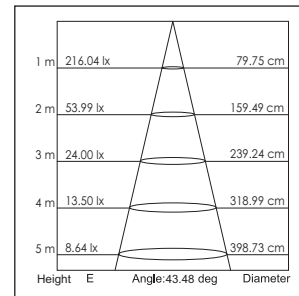

LED hanglamp. Behuizing gemaakt uit geëxtrudeerd aluminium, gepoederlakt in de kleuren wit, zwart of zilver. Verkrijgbaar in meerdere verlichtingshoeken. Voorzien van koud gewalst spiegeloptiek en verdiepte LED module om hinderlijke verblinding tegen te gaan. Het armatuur is uitgevoerd met een hoogwaardig koellichaam om de lichtterugval tot een minimum te beperken. Wordt compleet geleverd met geïntegreerde voeding.

Toepassingsgebieden: Musea, tentoonstellingen, beursstands, winkels, representatieve ruimtes, etc.

Surface mounted LED pendant light with extruded aluminum body, powder-coated in white, black or silver. Multiple beam angle options. Equipped with deep cone for anti-glare. Excellent heat sink capability to minimize the luminous degradation. Integral LED driver is included.

Applications: Museums, exhibitions, trade-fair stands, sales areas and promotional areas, etc.

Lichtbron (Light Source): Max 6.8W High power LED
Verlichtingshoek (Beam angle): 20°/40°
Kleurtemperatuur (Color temperature): 2700K/3000K/4100K/5600K
Lichtstroom (Light output): 378LM/420LM/450LM/560LM
Kleurweergave index (Color rendering index): Ra ≥ 85/82/80/65
Bedrijfstemperatuur (Operating temperature): -30°C - +40°C
Aantal branduren (Rated life hours): 35,000 - 50,000
LED voeding (inclusief) (LED driver (included)): (CE,UL)
Voedingsspanning (Input voltage): 100-240V AC 50/60Hz
LED-stroom (LED-current): 700mA
Opgenomen vermogen (inclusief voeding) (Power consumption (driver included)): Max 9W

42134 / .. / .. / ..

Lichtkleur
Light color

- 0: 3000K
- 1: 4100K
- 2: 5600K
- 3: 2700K

Verlichtingshoek
Beam angle

- 1: 20°
- 2: 40°

Armatuur kleur
Fixture color

- 0: Wit (White)
- 1: Zwart (Black)
- 2: Zilver (Silver)

9W LED
Incl. LED Driver