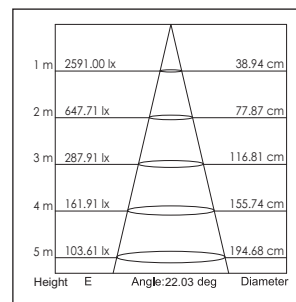

LED inbouwarmatuur. Behuizing gemaakt uit gegoten aluminium, gepoederlakt in de kleuren wit, zwart of zilver. Verkrijgbaar in meerdere verlichtingshoeken. Voorzien van koud gewalst spiegeloptiek en verdiepte LED module om hinderlijke verblinding tegen te gaan. Het armatuur is uitgevoerd met een hoogwaardig koellichaam om de lichtterugval tot een minimum te beperken. De voeding wordt separaat meegeleverd.

Toepassingsgebieden: Hotels, musea, tentoonstellingen, restaurants, cafés, beurstands, winkels, representatieve ruimtes, etc.

Recessed LED downlight with die-cast aluminum body, powder-coated in white, silver or black. Multiple beam angle options. Cold rolled steel deep cone for anti-glare. Excellent heat sink capability to minimize the luminous degradation. Remote LED driver is included.

Applications: Hotels, museums, exhibitions, restaurants, cafes, trade fair stands, sales areas and promotional areas, etc.

Lichtbron (Light Source): Max 12.8W High power LED
Verlichtingshoek (Beam angle): 25°/40°

Kleurtemperatuur (Color temperature): 2700K/3000K/4100K/5600K

Lichtstroom (Light output): 828LM/850LM/920LM/1200LM

Kleurweergave index (Color rendering index): Ra ≥ 85/82/80/65

Bedrijfstemperatuur (Operating temperature): -30°C - +40°C

Aantal branduren (Rated life hours): 35,000 - 50,000

LED voeding (inclusief) (LED driver (included)): (CE,UL)

Voedingsspanning (Input voltage): 100-240V AC 50/60Hz

LED-stroom (LED-current): 1050mA

Opgenomen vermogen (inclusief voeding) (Power consumption (driver included)): Max 16W

42018 / .. / .. / ..

Lichtkleur
Light color

0: 3000K

1: 4100K

2: 5600K

3: 2700K

Verlichtingshoek
Beam angle

1: 25°

2: 40°

Armatuur kleur
Fixture color

0: Wit (White)

1: Zwart (Black)