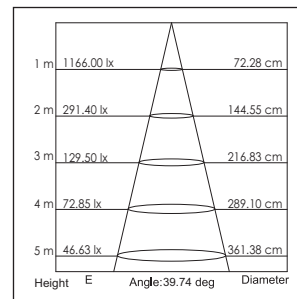

LED DOWNLIGHTS (ACCENTVERLICHTING) (ACCENT LIGHTING)

LED inbouwarmatuur. Behuizing gemaakt uit gegoten aluminium, gepoederlakt in de kleuren wit, zwart of zilver. Verkrijgbaar in meerdere verlichtingshoeken. Voorzien van koud gewalst spiegeloptiek en verdiepte LED module om hinderlijke verblinding tegen te gaan. Het armatuur is uitgevoerd met een hoogwaardig koellichaam om de lichtterugval tot een minimum te beperken. De voeding wordt separaat meegeleverd.

Toepassingsgebieden: Hotels, musea, tentoonstellingen, restaurants, cafés, beursstands, winkels, representatieve ruimtes, etc.

Recessed LED downlight with die-cast aluminum body, powder-coated in white, silver or black. Multiple beam angle options. Cold rolled steel deep cone for anti-glare. Excellent heat sink capability to minimize the luminous degradation. Remote LED driver is included.

Applications: Hotels, museums, exhibitions, restaurants, cafes, trade fair stands, sales areas and promotional areas, etc.

Lichtbron (Light Source): Max 12.8W High power LED
Verlichtingshoek (Beam angle): 25°/40°
Kleurtemperatuur (Color temperature): 2700K/3000K/4100K/5600K
Lichtstroom (Light output): 828LM/850LM/920LM/1200LM
Kleurweergave index (Color rendering index): Ra ≥ 85/82/80/65
Bedrijfstemperatuur (Operating temperature): -30°C- +40°C
Aantal branduren (Rated life hours): 35,000 - 50,000
LED voeding (inclusief) (LED driver (included)): (CE,UL)
Voedingsspanning (Input voltage): 100-240V AC 50/60Hz
LED-stroom (LED-current): 1050mA
Opgenomen vermogen (inclusief voeding) (Power consumption (driver included)): Max 16W

42017 / .. / .. / ..

Lichtkleur
Light color

- 0: 3000K
- 1: 4100K
- 2: 5600K
- 3: 2700K

Verlichtingshoek
Beam angle

- 1: 25°
- 2: 40°