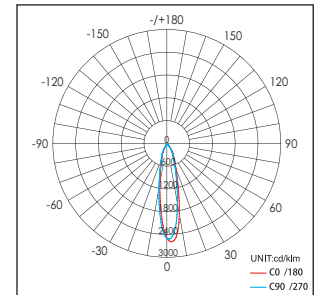

LED SPOTS (LED SPOTLIGHTS)

Verstelbaar LED opbouwarmatuur. Behuizing gemaakt uit geëxtrudeerd aluminium, gepoederlakt in de kleuren wit, zwart of zilver. Voorzien van koud gewalst spiegeloptiek en verdiepte LED module om hinderlijke verblinding tegen te gaan. Het armatuur is 350° roteer- en 180° kantelbaar. Het armatuur is uitgevoerd met een hoogwaardig koellichaam om de lichtterugval tot een minimum te beperken. Wordt compleet geleverd met geïntegreerde voeding.

Toepassingsgebieden: Musea, tentoonstellingen, kunstgalerieën, hotels, restaurants, winkels, representatieve ruimtes, etc.

Adjustable track mounted LED spotlight with extruded aluminum body, powder-coated in white, black or silver. Equipped with a cold rolled steel deep cone for anti-glare. 350° rotation and 180° tilting for multi-direction adjustment. Excellent heat sink capability to minimize the luminous degradation. Integral LED driver is included.

Applications: Museums, exhibitions, art galleries, hotel, restaurants, sales areas and promotional areas, etc.

Lichtbron (Light Source): Max 2x12.8W High power LED
Verlichtingshoek (Beam angle): 25°/40°
Kleurtemperatuur (Color temperature): 2700K/3000K/4100K/5600K
Lichtstroom (Light output): 1530LM/1700LM/1840LM/2400LM
Kleurweergave index (Color rendering index): Ra ≥ 85/82/80/65
Bedrijfstemperatuur (Operating temperature): -30° C - +40° C
Aantal branduren (Rated life hours): 35,000 - 50,000
LED voeding (inclusief) (LED driver (included)): (CE,UL)
Voedingsspanning (Input voltage): 100-240V AC 50/60Hz
LED-stroom (LED-current): 1050mA
Opgenomen vermogen (inclusief voeding) (Power consumption (driver included)): Max 2x16W

42002 / .. / .. / ..

Lichtkleur
Light color

0: 3000K

1: 4100K