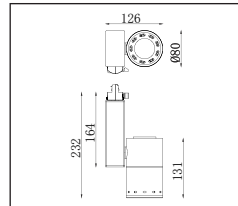

2: 40°

Armatuur kleur
Fixture color

0: Wit (White)

1: Zwart (Black)

2: Zilver (Silver)

2 x 16W LED
Incl. LED Driver

Weergegeven grafiek is voor één LED module.
Displayed graph is for one LED module.

Weergegeven grafiek is voor één LED module.
Displayed graph is for one LED module.