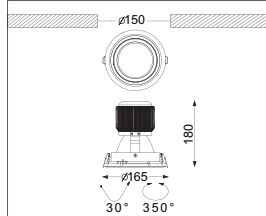

42041...
074

42042...
075

42043...
076

42044...
077

42045...
079

Verstelbaar LED inbouwarmatuur. Behuizing gemaakt uit geëxtrudeerd aluminium, gepoederlakt in de kleuren wit, zwart of zilver. Voorzien van koud gewalst zilver spiegeloptiek en verdiepte LED module om hinderlijke verblinding tegen te gaan. Het armatuur is 350° roteer- en 30° kantelbaar. Uitgevoerd met een ventilator (levensduur > 100.000 uur) om de warmte uitstoot te reduceren. Hierbij wordt de lichtterugval tot een minimum beperkt. De voeding wordt separaat meegeleverd.