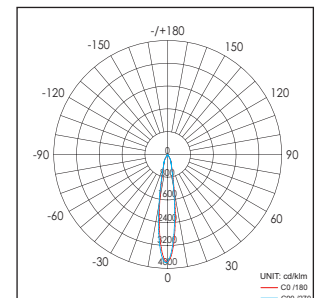

LED SPOTS (LED SPOTLIGHTS)

Verstelbaar LED armatuur voor trackmontage. Behuizing gemaakt uit geëxtrudeerd aluminium, gepoederlakt in de kleuren wit, zwart of zilver. Voorzien van koud gewalst spiegeloptiek en verdiepte LED module om hinderlijke verblinding tegen te gaan. Het armatuur is 350° roteer- en 180° kantelbaar. Het armatuur is uitgevoerd met een hoogwaardig koellichaam om de lichtterugval tot een minimum te beperken. Wordt compleet geleverd met geïntegreerde voeding.

Toepassingsgebieden: Musea, tentoonstellingen, kunstgalerieën, hotels, restaurants, winkels, representatieve ruimtes, etc.

Adjustable track mounted LED spotlight with extruded aluminum body, powder-coated in white, black or silver. Equipped with a cold rolled steel deep cone for anti-glare. 350° rotation and 180° tilting for multi-direction adjustment. Excellent heat sink capability to minimize the luminous degradation. Integral LED driver is included.

Applications: Museums, exhibitions, art galleries, hotels, restaurants, sales areas and promotional areas, etc.

Lichtbron (Light Source): Max 12.8W High power LED
Verlichtingshoek (Beam angle): 17°
Kleurtemperatuur (Color temperature): 2700K/3000K/4100K/5600K
Lichtstroom (Light output): 765LM/850LM/920LM/1200LM
Kleurweergave index (Color rendering index): Ra ≥ 85/82/80/65
Bedrijfstemperatuur (Operating temperature): -30° C - +40° C
Aantal branduren (Rated life hours): 35,000 - 50,000
LED voeding (inclusief) (LED driver (included)): (CE,UL)
Voedingsspanning (Input voltage): 100-240V AC 50/60Hz
LED-stroom (LED-current): 1050mA
Opgenomen vermogen (inclusief voeding) (Power consumption (driver included)): Max 16W

42158/ .. / .. / ..

Lichtkleur
Light color

0: 3000K

1: 4100K