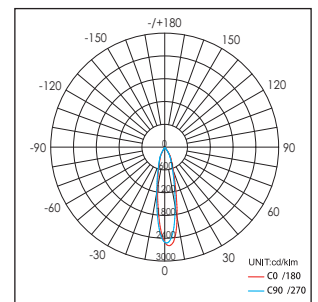

LED DOWNLIGHTS (ACCENTVERLICHTING) (ACCENT LIGHTING)

Verstelbaar LED inbouwarmatuur. Behuizing gemaakt uit gegoten aluminium, gepoederlakt in de kleuren wit, zwart of zilver. Verkrijgbaar in meerdere verlichtingshoeken. Voorzien van koud gewalst spiegeloptiek en verdiepte LED module om hinderlijke verblinding tegen te gaan. Het armatuur is 350° roteer- en 30° kantelbaar. Het armatuur is uitgevoerd met een hoogwaardig koellichaam om de lichtterugval tot een minimum te beperken. De voeding wordt separaat meegeleverd.

Toepassingsgebieden: Hotels, musea, tentoonstellingen, restaurants, cafés, winkels, representatieve ruimtes, etc.

Adjustable recessed LED downlight with die-cast aluminum body, powder-coated in white, black or silver. Multiple beam angle options. Equipped with deep cone for anti-glare, 350° rotation and 30° tilting. Excellent heat sink capability to minimize the luminous degradation. Remote LED driver is included.

Applications: Hotels, museums, exhibitions, restaurants, cafes, sales areas and promotional areas, etc.

Lichtbron (Light Source): Max 2x12.8W High power LED
Verlichtingshoek (Beam angle): 25°/40°
Kleurtemperatuur (Color temperature): 2700K/3000K/4100K/5600K
Lichtstroom (Light output): 1656LM/1700LM/1840LM/2400LM
Kleurweergave index (Color rendering index): Ra ≥ 85/82/80/65
Bedrijfstemperatuur (Operating temperature): -30°C - +40°C
Aantal branduren (Rated life hours): 35,000 - 50,000
LED voeding (inclusief) (LED driver (included)): (CE,UL)
Voedingsspanning (Input voltage): 100-240V AC 50/60Hz
LED-stroom (LED-current): 1050mA
Opgenomen vermogen (inclusief voeding) (Power consumption (driver included)): Max 2x16W

42122 / .. / .. / ..

Lichtkleur
Light color