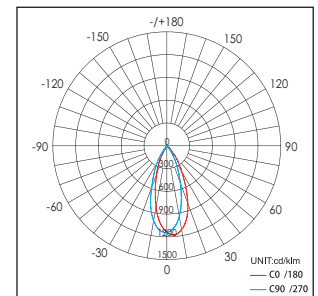

LED SPOTS (LED SPOTLIGHTS)

Verstelbaar LED opbouwarmatuur. Behuizing gemaakt uit geëxtrudeerd aluminium, gepoederlakt in de kleuren wit, zwart of zilver. Voorzien van koud gewalst spiegeloptiek en verdiepte LED module om hinderlijke verblinding tegen te gaan. Het armatuur is 350° roteer- en 180° kantelbaar. Het armatuur is uitgevoerd met een hoogwaardig koellichaam om de lichtterugval tot een minimum te beperken. Wordt compleet geleverd met geïntegreerde voeding.

Toepassingsgebieden: Musea, tentoonstellingen, kunstgalerieën, hotels, restaurants, winkels, representatieve ruimtes, etc.

Adjustable track mounted LED spotlight with extruded aluminum body, powder-coated in white, black or silver. Equipped with a cold rolled steel deep cone for anti-glare. 350° rotation and 180° tilting for multi-direction adjustment. Excellent heat sink capability to minimize the luminous degradation. Integral LED driver is included.

Applications: Museums, exhibitions, art galleries, hotel, restaurants, sales areas and promotional areas, etc.

Lichtbron (Light Source): Max 2x12.8W High power LED
Verlichtingshoek (Beam angle): 25°/40°
Kleurtemperatuur (Color temperature): 2700K/3000K/4100K/5600K
Lichtstroom (Light output): 1530LM/1700LM/1840LM/2400LM
Kleurweergave index (Color rendering index): Ra ≥ 85/82/80/65
Bedrijfstemperatuur (Operating temperature): -30° C - +40° C
Aantal branduren (Rated life hours): 35,000 - 50,000
LED voeding (inclusief) (LED driver (included)): (CE,UL)
Voedingsspanning (Input voltage): 100-240V AC 50/60Hz
LED-stroom (LED-current): 1050mA
Opgenomen vermogen (inclusief voeding) (Power consumption (driver included)): Max 2x16W

42002 / .. / .. / ..

Lichtkleur
Light color

0: 3000K

1: 4100K