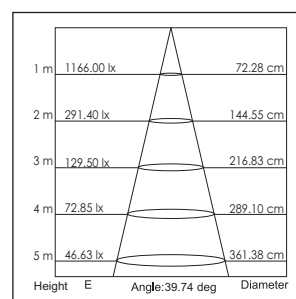

LED inbouwarmatuur. Behuizing gemaakt uit gegoten aluminium, gepoederlakt in de kleuren wit, zwart of zilver. Verkrijgbaar in meerdere verlichtingshoeken. Voorzien van koud gewalst spiegeloptiek en verdiepte LED module om hinderlijke verblinding tegen te gaan. Het armatuur is uitgevoerd met een hoogwaardig koellichaam om de lichtterugval tot een minimum te beperken. De voeding wordt separaat meegeleverd.

Toepassingsgebieden: Hotels, musea, tentoonstellingen, restaurants, cafés, beurstands, winkels, representatieve ruimtes, etc.

Recessed LED downlight with die-cast aluminum body, powder-coated in white, silver or black. Multiple beam angle options. Cold rolled steel deep cone for anti-glare. Excellent heat sink capability to minimize the luminous degradation. Remote LED driver is included.

Applications: Hotels, museums, exhibitions, restaurants, cafes, trade fair stands, sales areas and promotional areas, etc.

Lichtbron (Light Source): Max 12.8W High power LED
Verlichtingshoek (Beam angle): 25°/40°

Kleurtemperatuur (Color temperature): 2700K/3000K/4100K/5600K

Lichtstroom (Light output): 828LM/850LM/920LM/1200LM

Kleurweergave index (Color rendering index): Ra ≥ 85/82/80/65

Bedrijfstemperatuur (Operating temperature): -30°C - +40°C

Aantal branduren (Rated life hours): 35,000 - 50,000

LED voeding (inclusief) (LED driver (included)): (CE,UL)

Voedingsspanning (Input voltage): 100-240V AC 50/60Hz

LED-stroom (LED-current): 1050mA

Opgenomen vermogen (inclusief voeding) (Power consumption (driver included)): Max 16W

42018 / .. / .. / ..

Lichtkleur
Light color

0: 3000K

1: 4100K

2: 5600K

3: 2700K

Verlichtingshoek
Beam angle

1: 25°

2: 40°

Armatuur kleur
Fixture color

0: Wit (White)

1: Zwart (Black)