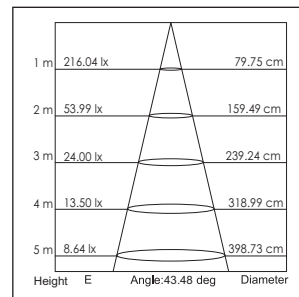

Verstelbaar LED inbouwarmatuur. Behuizing gemaakt uit gegoten aluminium, gepoederlakt in de kleuren wit, zwart of zilver. Verkrijgbaar in meerdere verlichtingshoeken. Voorzien van koud gewalst spiegeloptiek en verdiepte LED module om hinderlijke verblinding tegen te gaan. Het armatuur is uitgevoerd met een hoogwaardig koellichaam. Het armatuur is 350° roteer- en 30° kantelbaar. De voeding wordt separaat meegeleverd.

Toepassingsgebieden: Hotels, musea, tentoonstellingen, restaurants, cafés, winkel, representatieve ruimtes, etc.

Recessed LED downlight with die-cast aluminum body, powder-coated in white, silver or black. Multiple beam angle options. Equipped with deep cone for anti-glare. Excellent heat sink capability to minimize the luminous degradation, 350° rotation and 30° tilting. Remote LED driver is included.

Applications: Hotels, museums, exhibitions, restaurants, cafes, sales areas and promotional areas, etc.

Lichtbron (Light Source): Max 6.3W High power LED
Verlichtingshoek (Beam angle): 20°/40°
Kleurtemperatuur (Color temperature): 2700K/3000K/4100K/5600K
Lichtstroom (Light output): 378LM/420LM/450LM/560LM
Kleurweergave index (Color rendering index): Ra ≥ 83/82/80/65
Bedrijfstemperatuur (Operating temperature): -30°C- +40°C
Aantal branduren (Rated life hours): 35,000 - 50,000
LED voeding (inclusief) (LED driver (included)): (CE,UL)
Voedingsspanning (Input voltage): 100-240V AC 50/60Hz
LED-stroom (LED-current): 700mA
Opgenomen vermogen (inclusief voeding) (Power consumption (driver included)): Max 9W

42031 / .. / .. / ..

Lichtkleur
Light color

- 0: 3000K
- 1: 4100K
- 2: 5600K
- 3: 2700K

Verlichtingshoek
Beam angle

- 1: 20°
- 2: 40°

Armatuur kleur
Fixture color