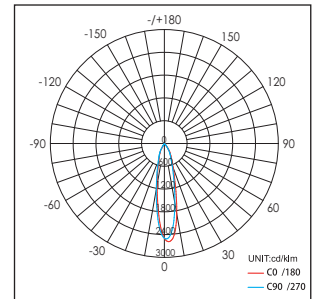

Verstelbaar LED inbouwarmatuur. Behuizing gemaakt uit gegoten aluminium, gepoederlakt in de kleuren wit, zwart of zilver. Verkrijgbaar in meerdere verlichtingshoeken. Voorzien van koud gewalst spiegeloptiek en verdiepte LED module om hinderlijke verblinding tegen te gaan. Het armatuur is 30° kantelbaar. Het armatuur is uitgevoerd met een hoogwaardig koellichaam om de lichtterugval tot een minimum te beperken. De voeding wordt separaat meegeleverd.

Toepassingsgebieden: Hotels, musea, tentoonstellingen, restaurants, cafés, beursstands, winkels, representatieve ruimtes, etc.

Adjustable recessed LED downlight with die-cast aluminum body, powder-coated in white, silver or black. Multiple beam angle options. Cold rolled steel deep cone for anti-glare, 30° fitting. Excellent heat sink capability to minimize the luminous degradation. Remote LED driver is included.

Applications: Hotels, museums, exhibitions, restaurants, cafes, trade fair stands, sales areas and promotional areas, etc.

Lichtbron (Light Source): Max 12.8W High power LED
Verlichtingshoek (Beam angle): 25°/40°
Kleurtemperatuur (Color temperature): 2700K/3000K/4100K/5600K
Lichtstroom (Light output): 828LM/850LM/920LM/1200LM
Kleurweergave index (Color rendering index): Ra ≥ 85/82/80/65
Bedrijfstemperatuur (Operating temperature): -30°C- +40°C
Aantal branduren (Rated life hours): 35,000 - 50,000
LED voeding (inclusief) (LED driver (included)): (CE,UL)
Voedingsspanning (Input voltage): 100-240V AC 50/60Hz
LED-stroom (LED-current): 1050mA
Opgenomen vermogen (inclusief voeding) (Power consumption (driver included)): Max 16W

42016 / .. / .. / ..

Lichtkleur
Light color

- 0: 3000K
- 1: 4100K
- 2: 5600K
- 3: 2700K

Verlichtingshoek
Beam angle