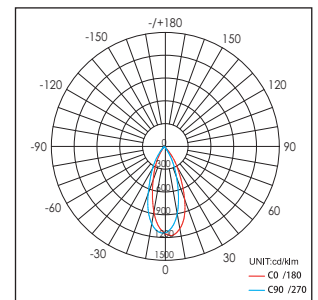

LED DOWNLIGHTS (ACCENTVERLICHTING) (ACCENT LIGHTING)

Verstelbaar LED inbouwarmatuur. Behuizing gemaakt uit gegoten aluminium, gepoederlakt in de kleuren wit, zwart of zilver. Verkrijgbaar in meerdere verlichtingshoeken. Voorzien van koud gewalst spiegeloptiek en verdiepte LED module om hinderlijke verblinding tegen te gaan. Het armatuur is 350° roteer- en 30° kantelbaar. Het armatuur is uitgevoerd met een hoogwaardig koellichaam om de lichtterugval tot een minimum te beperken. De voeding wordt separaat meegeleverd.

Toepassingsgebieden: Hotels, musea, tentoonstellingen, restaurants, cafés, beursstands, winkels, representatieve ruimtes, etc.

Adjustable recessed LED downlight with die-cast aluminum body in body, powder-coated in white, silver or black. Multiple beam angle options. Equipped with deep cone for anti-glare. Excellent heat sink capability to minimize the luminous degradation, 350° rotation and 30° tilting. Remote LED driver is included.

Applications: Hotels, museums, exhibitions, restaurants, cafes, trade fair stands, sales areas and promotional areas, etc.

Lichtbron (Light Source): Max 2x12.8W High power LED
Verlichtingshoek (Beam angle): 25°/40°
Kleurtemperatuur (Color temperature): 2700K/3000K/4100K/5600K
Lichtstroom (Light output): 1656LM/1700LM/1840LM/2400LM
Kleurweergave index (Color rendering index): Ra ≥ 85/82/50/65
Bedrijfstemperatuur (Operating temperature): -30°C - +40°C
Aantal branduren (Rated life hours): 35,000 - 50,000
LED voeding (inclusief) (LED driver (included)): (CE,UL)
Voedingsspanning (Input voltage): 100-240V AC 50/60Hz
LED-stroom (LED-current): 1050mA
Opgenomen vermogen (inclusief voeding) (Power consumption (driver included)): Max 2x16W