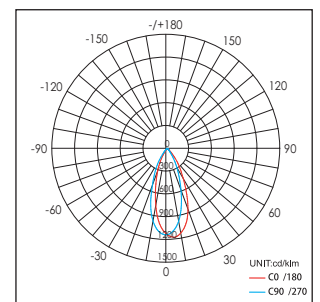

LED DOWNLIGHTS (ALGEMENE VERLICHTING) (GENERAL LIGHTING)

LED inbouwarmatuur. Behuizing gemaakt uit gegoten aluminium, gepoederlakt in de kleuren wit, zwart of zilver. Verkrijgbaar in meerdere verlichtingshoeken. Voorzien van hoogglans spiegel. Het armatuur is uitgevoerd met een hoogwaardig koellichaam om de lichtterugval tot een minimum te beperken. De voeding wordt separaat meegeleverd.

Toepassingsgebieden: Musea, beursstands, tentoonstellingen, winkels, representatieve ruimtes, etc.

Recessed LED downlight with die-cast aluminum body, powder-coated in white, silver or black. Multiple beam angle options. High purity anodized silver aluminum reflector. Excellent heat sink capability to minimize the luminous degradation. Remote LED driver is included.

Applications: Museums, trade-fair stands, exhibitions, sales areas and promotional areas, etc.

Lichtbron (Light Source): Max 12.8W High power LED
Verlichtingshoek (Beam angle): 25°/40°
Kleurtemperatuur (Color temperature): 2700K/3000K/4100K/5600K
Lichtstroom (Light output): 828LM/850LM/920LM/1200LM
Kleurweergave index (Color rendering index): Ra ≥ 85/82/80/65
Bedrijfstemperatuur (Operating temperature): -30°C - +80°C
Aantal branduren (Rated life hours): 35,000 - 50,000
LED voeding (inclusief) (LED driver (included)): (CE,UL)
Voedingsspanning (Input voltage): 100-240V AC 50/60Hz
LED-stroom (LED-current): 1050mA
Opgenomen vermogen (inclusief voeding) (Power consumption (driver included)): Max 16W

42102 / .. / .. / ..

Lichtkleur
Light color

- 0: 3000K
- 1: 4100K
- 2: 5600K
- 3: 2700K

Verlichtingshoek
Beam angle

- 1: 25°
- 2: 40°

Armatuur kleur
Fixture color

- 0: Wit (White)
- 1: Zwart (Black)
- 2: Zilver (Silver)

16W LED
Incl. separate LED Driver