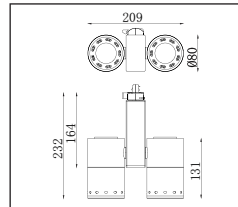

LED SPOTS (LED SPOTLIGHTS)

Verstelbaar LED opbouwarmatuur. Behuizing gemaakt uit geëxtrudeerd aluminium, gepoederlakt in de kleuren wit, zwart of zilver. Voorzien van koud gewalst spiegeloptiek en verdiepte LED module om hinderlijke verblinding tegen te gaan. Het armatuur is 350° roteer- en 180° kantelbaar. Het armatuur is uitgevoerd met een hoogwaardig koellichaam om de lichtterugval tot een minimum te beperken. Wordt compleet geleverd met geïntegreerde voeding.

Toepassingsgebieden: Musea, tentoonstellingen, kunstgalerieën, hotels, restaurants, winkels, representatieve ruimtes, etc.

Adjustable track mounted LED spotlight with extruded aluminum body, powder-coated in white, black or silver. Equipped with a cold rolled steel deep cone for anti-glare. 350° rotation and 180° tilting for multi-direction adjustment. Excellent heat sink capability to minimize the luminous degradation. Integral LED driver is included.

Applications: Museums, exhibitions, art galleries, hotel, restaurants, sales areas and promotional areas, etc.

Lichtbron (Light Source): Max 2x12.8W High power LED
Verlichtingshoek (Beam angle): 25°/40°
Kleurtemperatuur (Color temperature): 2700K/3000K/4100K/5600K
Lichtstroom (Light output): 1530LM/1700LM/1840LM/2400LM
Kleurweergave index (Color rendering index): Ra ≥ 85/82/80/65
Bedrijfstemperatuur (Operating temperature): -30° C - +40° C
Aantal branduren (Rated life hours): 35,000 - 50,000
LED voeding (inclusief) (LED driver (included)): (CE,UL)
Voedingsspanning (Input voltage): 100-240V AC 50/60Hz
LED-stroom (LED-current): 1050mA
Opgenomen vermogen (inclusief voeding) (Power consumption (driver included)): Max 2x16W

42002 / .. / .. / ..

Lichtkleur
Light color

0: 3000K

1: 4100K

2: 5600K

3: 2700K

Verlichtingshoek
Beam angle

1: 25°

2: 40°

Armatuur kleur
Fixture color

0: Wit (White)

1: Zwart (Black)

2: Zilver (Silver)

2 x 16W LED
Incl. LED Driver