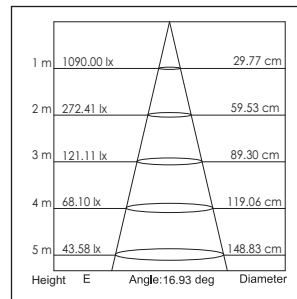

LED hanglamp opbouwarmatuur. Behuizing gemaakt uit geëxtrudeerd aluminium, gepoederlakt in de kleuren wit, zwart of zilver. Voorzien van koud gewalst spiegeloptiek en verdiepte LED module om hinderlijke verblinding tegen te gaan. Het armatuur is uitgevoerd met een hoogwaardig koellichaam om de lichtterugval tot een minimum te beperken. Wordt compleet geleverd met geïntegreerde voeding.

Toepassingsgebieden: Musea, tentoonstellingen, beursstands, winkels, representatieve ruimtes, etc.

Surface mounted LED pendant light with extruded aluminum body, powder-coated in white, black or silver. Equipped with deep cone for anti-glare. Excellent heat sink capability to minimize the luminous degradation. Integral LED driver is included.

Applications: Museums, exhibitions, trade-fair stands, sales areas and promotional areas, etc.

Lichtbron (Light Source): Max 4.6W High power LED
Verlichtingshoek (Beam angle): 20°/40°
Kleurtemperatuur (Color temperature): 2700K/3000K/4100/5600K
Lichtstroom (Light output): 234LM/265LM/310LM/360LM
Kleurweergave index (Color rendering index): Ra ≥ 83/82/74/65
Bedrijfstemperatuur (Operating temperature): -30°C - +40°C
Aantal branduren (Rated life hours): 35,000 - 50,000
LED voeding (inclusief) (LED driver (included)): (CE,UL)
Voedingsspanning (Input voltage): 100-240V AC 50/60Hz
LED-stroom (LED-current): 350mA
Opgenomen vermogen (inclusief voeding) (Power consumption (driver included)): Max 6W

42136 / .. / .. / ..

Lichtkleur
Light color

- 0: 3000K
- 1: 4100K
- 2: 5600K
- 3: 2700K

Verlichtingshoek
Beam angle

- 1: 20°
- 2: 40°

Armatuur kleur
Fixture color

- 0: Wit (White)
- 1: Zwart (Black)
- 2: Zilver (Silver)

6W LED
Incl. LED Driver