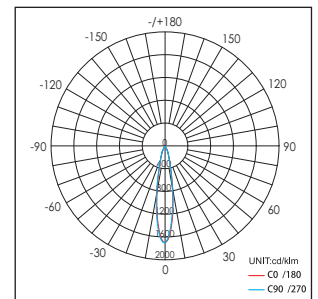

Verstelbaar LED inbouwarmatuur. Behuizing gemaakt uit gegoten aluminium, gepoederlakt in de kleuren wit, zwart of zilver. Verkrijgbaar in meerdere verlichtingshoeken. Voorzien van koud gewalst spiegeloptiek en verdiepte LED module om hinderlijke verblinding tegen te gaan. Het armatuur is uitgevoerd met een hoogwaardig koellichaam. Het armatuur is 350° roteer- en 30° kantelbaar. De voeding wordt separaat meegeleverd.

Toepassingsgebieden: Hotels, musea, tentoonstellingen, restaurants, cafés, winkel, representatieve ruimtes, etc.

Recessed LED downlight with die-cast aluminum body, powder-coated in white, silver or black. Multiple beam angle options. Equipped with deep cone for anti-glare. Excellent heat sink capability to minimize the luminous degradation, 350° rotation and 30° tilting. Remote LED driver is included.

Applications: Hotels, museums, exhibitions, restaurants, cafes, sales areas and promotional areas, etc.

Lichtbron (Light Source): Max 6.3W High power LED
Verlichtingshoek (Beam angle): 20°/40°
Kleurtemperatuur (Color temperature): 2700K/3000K/4100K/5600K
Lichtstroom (Light output): 378LM/420LM/450LM/560LM
Kleurweergave index (Color rendering index): Ra ≥ 83/82/80/65
Bedrijfstemperatuur (Operating temperature): -30°C- +40°C
Aantal branduren (Rated life hours): 35,000 - 50,000
LED voeding (inclusief) (LED driver (included)): (CE,UL)
Voedingsspanning (Input voltage): 100-240V AC 50/60Hz
LED-stroom (LED-current): 700mA
Opgenomen vermogen (inclusief voeding) (Power consumption (driver included)): Max 9W

42031 / .. / .. / ..

Lichtkleur
Light color

- 0: 3000K
- 1: 4100K
- 2: 5600K
- 3: 2700K

Verlichtingshoek
Beam angle

- 1: 20°
- 2: 40°

Armatuur kleur
Fixture color