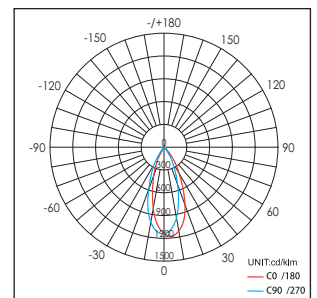

LED
12.8W 40°