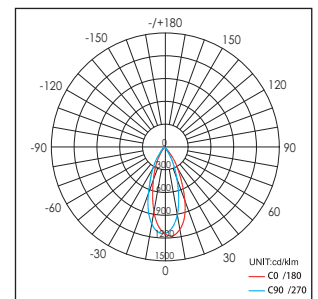

LED DOWNLIGHTS (ACCENTVERLICHTING) (ACCENT LIGHTING)

LED inbouwarmatuur. Behuizing gemaakt uit gegoten aluminium, gepoederlakt in de kleuren wit, zwart of zilver. Verkrijgbaar in meerdere verlichtingshoeken. Voorzien van koud gewalst spiegeloptiek en verdiepte LED module om hinderlijke verblinding tegen te gaan. Het armatuur is uitgevoerd met een hoogwaardig koellichaam om de lichtterugval tot een minimum te beperken. De voeding wordt separaat meegeleverd.

Toepassingsgebieden: Hotels, musea, tentoonstellingen, restaurants, cafés, beursstands, winkels, representatieve ruimtes, etc.

Recessed LED down light with die-cast aluminum body in powder-coated in white, silver or black. Multiple beam angle options. Equipped with deep cone for anti-glare. Excellent heat sink capability to minimize the luminous degradation. Remote LED driver is included.

Applications: Hotels, museums, exhibitions, restaurants, cafes, trade fair stands, sales areas and promotional areas, etc.

Lichtbron (Light Source): Max 12.8W High power LED
Verlichtingshoek (Beam angle): 25°/40°
Kleurtemperatuur (Color temperature): 2700K/3000K/4100K/5600K
Lichtstroom (Light output): 828LM/850LM/920LM/1200LM
Kleurweergave index (Color rendering index): Ra ≥ 85/82/80/65
Bedrijfstemperatuur (Operating temperature): -30°C- +40°C
Aantal branduren (Rated life hours): 35,000 - 50,000
LED voeding (inclusief) (LED driver (included)): (CE,UL)
Voedingsspanning (Input voltage): 100-240V AC 50/60Hz
LED-stroom (LED-current): 1050mA
Opgenomen vermogen (inclusief voeding) (Power consumption (driver included)): Max 16W

42025 / .. / .. / ..

Lichtkleur
Light color

- 0: 3000K
- 1: 4100K
- 2: 5600K
- 3: 2700K

Verlichtingshoek
Beam angle

- 1: 25°
- 2: 40°