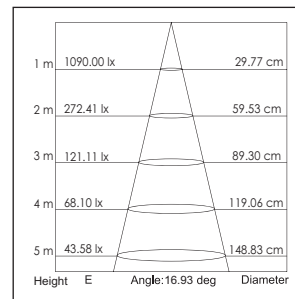

Verstelbaar LED opbouwarmatuur. Behuizing gemaakt uit geëxtrudeerd aluminium, gepoederlakt in de kleuren wit, zwart of zilver. Voorzien van koud gewalst spiegeloptiek en verdiepte LED module om hinderlijke verblinding tegen te gaan. Het armatuur is 350° roteer- en 180° kantelbaar. Het armatuur is uitgevoerd met een hoogwaardig koellichaam om de lichtterugval tot een minimum te beperken. Wordt compleet geleverd met geïntegreerde voeding.

Toepassingsgebieden: Musea, tentoonstellingen, kunstgalerieën, hotels, restaurants, winkels, representatieve ruimtes, etc.

Adjustable surface mounted LED spotlight with extruded aluminum body, powder-coated in white, black or silver. Equipped with a cold rolled steel deep cone for anti-glare. 350° rotation and 180° tilting for multi-direction adjustment. Excellent heat sink capability to minimize the luminous degradation. Integral LED driver is included.

Applications: Museums, exhibitions, art galleries, hotel, restaurants, sales areas and promotional areas, etc.

Lichtbron (Light Source): Max 2x4.6W High power LED

Verlichtingshoek (Beam angle): 20°/40°

Kleurtemperatuur (Color temperature): 2700K/3000K/5600K

Lichtstroom (Light output): 468LM/530LM/720LM

Kleurweergave index (Color rendering index): Ra ≥ 83/82/65

Bedrijfstemperatuur (Operating temperature): -30°C- +40°C

Aantal branduren (Rated life hours): 35,000 - 50,000

LED voeding (inclusief) (LED driver (included)): (CE,UL)

Voedingsspanning (Input voltage): 100-240V AC 50/60Hz

LED-stroom (LED-current): 350mA

Opgenomen vermogen (inclusief voeding) (Power consumption (driver included)): Max 2x6W

42008 / .. / .. / ..

Lichtkleur
Light color

0: 3000K

1: 5600K

3: 2700K

Verlichtingshoek
Beam angle

1: 20°

2: 40°