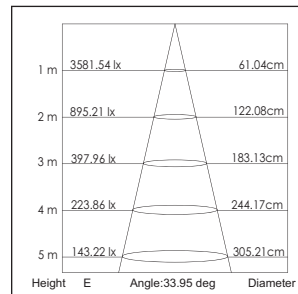

Verstelbaar LED inbouwarmatuur. Behuizing gemaakt uit geëxtrudeerd aluminium, gepoederlakt in de kleuren wit, zwart of zilver. Voorzien van koud gewalst zilver spiegeloptiek en verdiepte LED module om hinderlijke verblinding tegen te gaan. Het armatuur is 350° roteer- en 30° kantelbaar. Het armatuur is uitgevoerd met een hoogwaardig koellichaam om de lichtterugval tot een minimum te beperken. De voeding wordt separaat meegeleverd.

Toepassingsgebieden: Musea, tentoonstellingen, kunstgalerieën, hotels, restaurants, winkels, representatieve ruimtes, etc.

Adjustable recessed LED spotlight with extruded aluminum body, powder-coated in white, silver or black. Equipped with a cold rolled steel deep silver cone for anti-glare. 350° rotation and 30° tilting for multi-direction adjustment. Excellent heat sink capability to minimize the luminous degradation. Remote LED driver is included.

Applications: Museums, exhibitions, art galleries, hotels, restaurants, sales areas and promotional areas, etc.

Lichtbron (Light Source): 41W High power LED
Verlichtingshoek (Beam angle): 20°/40°/60°
Kleurtemperatuur (Color temperature): 3000K/4000K/6000K
Lichtstroom (Light output): 4100LM/4400LM/5070LM
Kleurweergave index (Color rendering index): Ra ≥ 80/80/65
Bedrijfstemperatuur (Operating temperature): -30°C- +40°C
Aantal branduren (Rated life hours): 35,000 - 50,000
LED voeding (inclusief) (LED driver (included)): (CE,UL)
Voedingsspanning (Input voltage): 100-240V AC 50/60Hz
LED-stroom (LED-current): 1100mA
Opgenomen vermogen (inclusief voeding) (Power consumption (driver included)): Max 49W

42149/ .. / .. / ..

Lichtkleur
Light color

0: 3000K

1: 4000K

2: 6000K

Verlichtingshoek
Beam angle

1: 20°

2: 40°

3: 60°