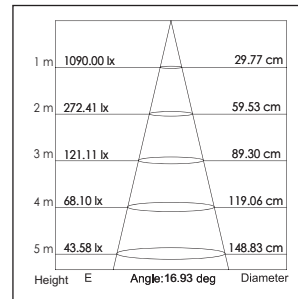

Verstelbaar LED armatuur voor trackmontage. Behuizing gemaakt uit geëxtrudeerd aluminium, gepoederlakt in de kleuren wit, zwart of zilver. Voorzien van koud gewalst spiegeloptiek en verdiepte LED module om hinderlijke verblinding tegen te gaan. Het armatuur is 350° roter- en 180° kantelbaar. Het armatuur is uitgevoerd met een hoogwaardig koellichaam om de lichtterugval tot een minimum te beperken. Wordt compleet geleverd met geïntegreerde voeding.

Toepassingsgebieden: Musea, tentoonstellingen, kunstgalerieën, hotels, restaurants, winkels, representatieve ruimtes, etc.

Adjustable track mounted LED spotlight with extruded aluminum body, powder-coated in white, black or silver. Equipped with a cold rolled steel deep cone for anti-glare. 350° rotation and 180° tilting for multi-direction adjustment. Excellent heat sink capability to minimize the luminous degradation. Integral LED driver is included.

Applications: Museums, exhibitions, art galleries, hotel, restaurants, sales areas and promotional areas, etc.

Lichtbron (Light Source): Max 2x4.6W High power LED
Verlichtingshoek (Beam angle): 20°/40°
Kleurtemperatuur (Color temperature): 2700K/3000K/5600K
Lichtstroom (Light output): 468LM/530LM/720LM
Kleurweergave index (Color rendering index): Ra ≥ 83/82/65
Bedrijfstemperatuur (Operating temperature): -30°C - +40°C
Aantal branduren (Rated life hours): 35,000 - 50,000
LED voeding (inclusief) (LED driver (included)): (CE,UL)
Voedingsspanning (Input voltage): 100-240V AC 50/60Hz
LED-stroom (LED-current): 350mA
Opgenomen vermogen (inclusief voeding) (Power consumption (driver included)): Max 2x6W

42010 / .. / .. / ..

Lichtkleur
Light color

- 0: 3000K
- 1: 5600K
- 3: 2700K

Verlichtingshoek
Beam angle