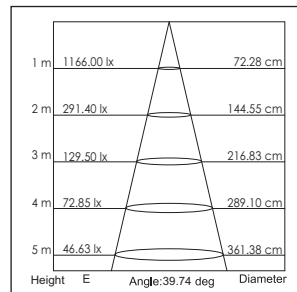

LED
12.8W 40°