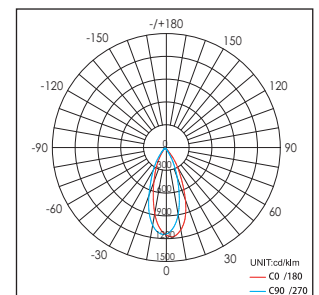

LED DOWNLIGHTS (ACCENTVERLICHTING) (ACCENT LIGHTING)

Verstelbaar LED inbouwarmatuur. Behuizing gemaakt uit gegoten aluminium, gepoederlakt in de kleuren wit, zwart of zilver. Verkrijgbaar in meerdere verlichtingshoeken. Voorzien van koud gewalst spiegeloptiek en verdiepte LED module om hinderlijke verblinding tegen te gaan. Het armatuur is 350° roteer- en 30° kantelbaar. Het armatuur is uitgevoerd met een hoogwaardig koellichaam om de lichtterugval tot een minimum te beperken. De voeding wordt separaat meegeleverd.

Toepassingsgebieden: Hotels, musea, tentoonstellingen, restaurants, cafés, beursstands, winkels, representatieve ruimtes, etc.

Adjustable recessed LED downlight with die-cast aluminum body, powder-coated in white, silver or black. Multiple beam angle options. Equipped with deep cone for anti-glare. Excellent heat sink capability to minimize the luminous degradation, 350° rotation and 30° tilting. Remote LED driver is included.

Applications: Hotels, museums, exhibitions, restaurants, cafes, trade fair stands, sales areas and promotional areas, etc.

Lichtbron (Light Source): Max 2x12.8W High power LED
Verlichtingshoek (Beam angle): 25°/40°
Kleurtemperatuur (Color temperature): 2700K/3000K/4100K/5600K
Lichtstroom (Light output): 1656LM/1700LM/1840LM/2400LM
Kleurweergave index (Color rendering index): Ra ≥ 85/82/80/65
Bedrijfstemperatuur (Operating temperature): -30°C- +40°C
Aantal branduren (Rated life hours): 35,000 - 50,000
LED voeding (inclusief) (LED driver (included)): (CE,UL)
Voedingsspanning (Input voltage): 100-240V AC 50/60Hz
LED-stroom (LED-current): 1050mA
Opgenomen vermogen (inclusief voeding) (Power consumption (driver included)): Max 2x16W

42027 / .. / .. / ..