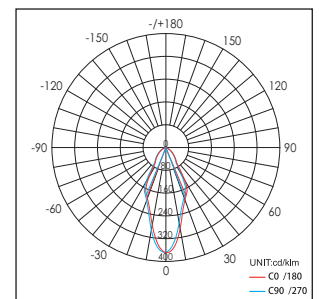

Verstelbaar LED inbouwarmatuur. Behuizing gemaakt uit gegoten aluminium, gepoederlakt in de kleuren wit, zwart of zilver. Verkrijgbaar in meerdere verlichtingshoeken. Voorzien van koud gewalst spiegeloptiek en verdiepte LED module om hinderlijke verblinding tegen te gaan. Het armatuur is uitgevoerd met een hoogwaardig koellichaam om de lichtterugval tot een minimum te beperken. Het armatuur is 30° kantelbaar. De voeding wordt separaat meegeleverd.

Toepassingsgebieden: Hotels, musea, tentoonstellingen, restaurants, cafés, winkels, representatieve ruimtes, etc.

Adjustable recessed LED downlight with die-cast aluminum body, powder-coated in white, silver or black. Multiple beam angle options. Equipped with deep cone for anti-glare. Excellent heat sink capability to minimize the luminous degradation, 30° tilting. Remote LED driver is included.

Applications: Hotels, museums, exhibitions, restaurants, cafes, sales areas and promotional areas, etc.

Lichtbron (Light Source): Max 6.3W High power LED

Verlichtingshoek (Beam angle): 20°/40°

Kleurtemperatuur (Color temperature): 2700K/3000K/4100K/5600K

Lichtstroom (Light output): 378LM/420LM/450LM/560LM

Kleurweergave index (Color rendering index): Ra ≥ 83/82/80/65

Bedrijfstemperatuur (Operating temperature): -30°C - +40°C

Aantal branduren (Rated life hours): 35,000 - 50,000

LED voeding (inclusief) (LED driver (included)): (CE,UL)

Voedingsspanning (Input voltage): 100-240V AC 50/60Hz

LED-stroom (LED-current): 700mA

Opgenomen vermogen (inclusief voeding) (Power consumption (driver included)): Max 9W

42035 / .. / .. / ..

Lichtkleur
Light color

0: 3000K

1: 4100K

2: 5600K

3: 2700K

Verlichtingshoek
Beam angle

1: 20°

2: 40°

Armatuur kleur
Fixture color