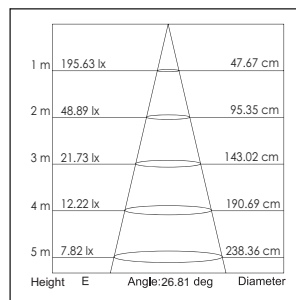

LED SPOTS (LED SPOTLIGHTS)

Verstelbaar LED opbouwarmatuur. Behuizing gemaakt uit geëxtrudeerd aluminium, gepoederlakt in de kleuren wit, zwart of zilver. Voorzien van koud gewalst spiegeloptiek en verdiepte LED module om hinderlijke verblinding tegen te gaan. Het armatuur is 350° roteer- en 180° kantelbaar. Het armatuur is uitgevoerd met een hoogwaardig koellichaam om de lichtterugval tot een minimum te beperken. Wordt compleet geleverd met geïntegreerde voeding.

Toepassingsgebieden: Musea, tentoonstellingen, kunstgalerieën, hotels, restaurants, winkels, representatieve ruimtes, etc.

Adjustable surface mounted LED spotlight with extruded aluminum body, powder-coated in white, black or silver. Equipped with a cold rolled steel deep cone for anti-glare. 350° rotation and 180° tilting for multi-direction adjustment. Excellent heat sink capability to minimize the luminous degradation. Integral LED driver is included.

Applications: Museums, exhibitions, art galleries, hotel, restaurants, sales areas and promotional areas, etc.

Lichtbron (Light Source): Max 4.6W High power LED
Verlichtingshoek (Beam angle): 20°/40°
Kleur temperatuur (Color temperature): 2700K/3000K/5600K
Lichtstroom (Light output): 234LM/265LM/360LM
Kleurweergave index (Color rendering index): Ra ≥ 83/82/65
Bedrijfstemperatuur (Operating temperature): -30° C - +40° C
Aantal branduren (Rated life hours): 35,000 - 50,000
LED voeding (inclusief) (LED driver (included)): (CE,UL)
Voedingsspanning (Input voltage): 100-240V AC 50/60Hz
LED-stroom (LED-current): 350mA
Opgenomen vermogen (inclusief voeding) (Power consumption (driver included)): Max 6W

42009 / .. / .. / ..

Lichtkleur
Light color

- 0: 3000K
- 1: 5600K
- 2: 2700K