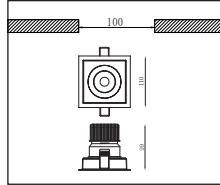

LED inbouwarmatuur. Behuizing gemaakt uit gegoten aluminium, gepoederlakt in de kleuren wit, zwart of zilver. Verkrijgbaar in meerdere verlichtingshoeken. Voorzien van koud gewalst spiegeloptiek en verdiepte LED module om hinderlijke verblinding tegen te gaan. Het armatuur is uitgevoerd met een hoogwaardig koellichaam om de lichtterugval tot een minimum te beperken. De voeding wordt separaat meegeleverd.

Toepassingsgebieden: Hotels, musea, tentoonstellingen, restaurants, cafés, winkels, representatieve ruimtes, etc.

Recessed LED downlight with die-cast aluminum body, powder-coated in white, silver or black. Multiple beam angle options. Equipped with deep cone for anti-glare. Excellent heat sink capability to minimize the luminous degradation. Remote LED driver is included.

Applications: Hotels, museums, exhibitions, restaurants, cafes, sales areas and promotional areas, etc.

Lichtbron (Light Source): Max 12.8W High power LED
Verlichtingshoek (Beam angle): 25°/40°
Kleurtemperatuur (Color temperature): 2700K/3000K/4100K/5600K
Lichtstroom (Light output): 828LM/850LM/920LM/1200LM
Kleurweergave index (Color rendering index): Ra ≥ 85/82/80/65
Bedrijfstemperatuur (Operating temperature): -30°C - +40°C
Aantal branduren (Rated life hours): 35,000 - 50,000
LED voeding (inclusief) (LED driver (included)): (CE,UL)
Voedingsspanning (Input voltage): 100-240V AC 50/60Hz
LED-stroom (LED-current): 1050mA
Opgenomen vermogen (inclusief voeding) (Power consumption (driver included)): Max 16W

42117 / .. / .. / ..

- Lichtkleur
  Light color
- 0: 3000K
- 1: 4100K
- 2: 5600K
- 3: 2700K
- Verlichtingshoek
  Beam angle
- 1: 25°
- 2: 40°
- Armatuur kleur
  Fixture color
- 0: Wit (White)
- 1: Zwart (Black)
- 2: Zilver (Silver)

16W LED
Incl. LED Driver