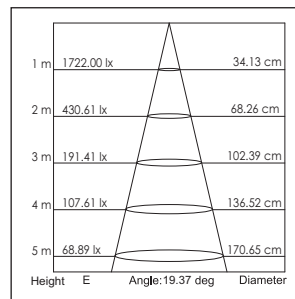

Verstelbaar LED inbouwarmatuur. Behuizing gemaakt uit gegoten aluminium, gepoederlakt in de kleuren wit, zwart of zilver. Verkrijgbaar in meerdere verlichtingshoeken. Voorzien van koud gewalst spiegeloptiek en verdiepte LED module om hinderlijke verblinding tegen te gaan. Het armatuur is uitgevoerd met een hoogwaardig koellichaam om de lichtterugval tot een minimum te beperken. Het armatuur is 30° kantelbaar. De voeding wordt separaat meegeleverd.

Toepassingsgebieden: Hotels, musea, tentoonstellingen, restaurants, cafés, winkels, representatieve ruimtes, etc.

Adjustable recessed LED downlight with die-cast aluminum body, powder-coated in white, silver or black. Multiple beam angle options. Equipped with deep cone for anti-glare. Excellent heat sink capability to minimize the luminous degradation, 30° tilting. Remote LED driver is included.

Applications: Hotels, museums, exhibitions, restaurants, cafes, sales areas and promotional areas, etc.

Lichtbron (Light Source): Max 2x6.3W High power LED

Verlichtingshoek (Beam angle): 20°/40°

Kleurtemperatuur (Color temperature): 2700K/3000K/4100K/5600K

Lichtstroom (Light output): 756LM/840LM/900LM/1120LM

Kleurweergave index (Color rendering index): Ra ≥ 83/82/80/65

Bedrijfstemperatuur (Operating temperature): -30°C- +40°C

Aantal branduren (Rated life hours): 35,000 - 50,000

LED voeding (inclusief) (LED driver (included)): (CE,UL)

Voedingsspanning (Input voltage): 100-240V AC 50/60Hz

LED-stroom (LED-current): 700mA

Opgenomen vermogen (inclusief voeding) (Power consumption (driver included)): Max 2x9W

42037 / .. / .. / ..

Lichtkleur
Light color

0: 3000K

1: 4100K

2: 5600K

3: 2700K

Verlichtingshoek
Beam angle

1: 20°

2: 40°

Armatuur kleur
Fixture color