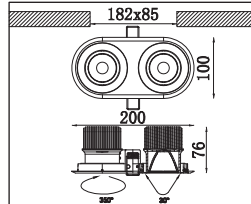

LED DOWNLIGHTS (ACCENTVERLICHTING) (ACCENT LIGHTING)

Verstelbaar LED inbouwarmatuur. Behuizing gemaakt uit gegoten aluminium, gepoederlakt in de kleuren wit, zwart of zilver. Verkrijgbaar in meerdere verlichtingshoeken. Voorzien van koud gewalst spiegeloptiek en verdiepte LED module om hinderlijke verblinding tegen te gaan. Het armatuur is 350° roteer- en 30° kantelbaar. Het armatuur is uitgevoerd met een hoogwaardig koellichaam om de lichtterugval tot een minimum te beperken. De voeding wordt separaat meegeleverd.

Toepassingsgebieden: Hotels, musea, tentoonstellingen, restaurants, cafés, beursstands, winkels, representatieve ruimtes, etc.

Adjustable recessed LED downlight with die-cast aluminum body, powder-coated in white, silver or black. Multiple beam angle options. Equipped with deep cone for anti-glare. Excellent heat sink capability to minimize the luminous degradation, 350° rotation and 30° tilting. Remote LED driver is included.

Applications: Hotels, museums, exhibitions, restaurants, cafes, trade fair stands, sales areas and promotional areas, etc.

Lichtbron (Light Source): Max 2x12.8W High power LED
Verlichtingshoek (Beam angle): 25°/40°
Kleurtemperatuur (Color temperature): 2700K/3000K/4100K/5600K
Lichtstroom (Light output): 1656LM/1700LM/1840LM/2400LM
Kleurweergave index (Color rendering index): Ra ≥ 85/82/80/65
Bedrijfstemperatuur (Operating temperature): -30°C- +40°C
Aantal branduren (Rated life hours): 35,000 - 50,000
LED voeding (inclusief) (LED driver (included)): (CE,UL)
Voedingsspanning (Input voltage): 100-240V AC 50/60Hz
LED-stroom (LED-current): 1050mA
Opgenomen vermogen (inclusief voeding) (Power consumption (driver included)): Max 2x16W

42027 / .. / .. / ..

Lichtkleur
Light color

- 0: 3000K
- 1: 4100K
- 2: 5600K
- 3: 2700K

Verlichtingshoek
Beam angle

- 1: 25°
- 2: 40°

Armatuur kleur
Fixture color

- 0: Wit (White)
- 1: Zwart (Black)
- 2: Zilver (Silver)

2 x 16W LED
2 x Incl. separate LED Driver