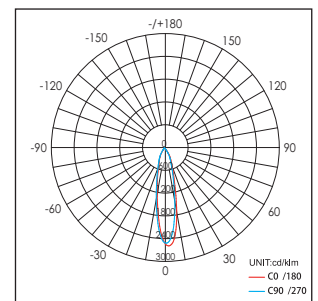

LED DOWNLIGHTS (ACCENTVERLICHTING) (ACCENT LIGHTING)

LED inbouwarmatuur. Behuizing gemaakt uit gegoten aluminium, gepoederlakt in de kleuren wit, zwart of zilver. Verkrijgbaar in meerdere verlichtingshoeken. Voorzien van koud gewalst spiegeloptiek en verdiepte LED module om hinderlijke verblinding tegen te gaan. Het armatuur is uitgevoerd met een hoogwaardig koellichaam om de lichtterugval tot een minimum te beperken. De voeding wordt separaat meegeleverd.

Toepassingsgebieden: Hotels, musea, tentoonstellingen, restaurants, cafés, beursstands, winkels, representatieve ruimtes, etc.

Recessed LED down light with die-cast aluminum body in powder-coated in white, silver or black. Multiple beam angle options. Equipped with deep cone for anti-glare. Excellent heat sink capability to minimize the luminous degradation. Remote LED driver is included.

Applications: Hotels, museums, exhibitions, restaurants, cafes, trade fair stands, sales areas and promotional areas, etc.

Lichtbron (Light Source): Max 12.8W High power LED
Verlichtingshoek (Beam angle): 25°/40°
Kleurtemperatuur (Color temperature): 2700K/3000K/4100K/5600K
Lichtstroom (Light output): 828LM/850LM/920LM/1200LM
Kleurweergave index (Color rendering index): Ra ≥ 85/82/80/65
Bedrijfstemperatuur (Operating temperature): -30°C- +40°C
Aantal branduren (Rated life hours): 35,000 - 50,000
LED voeding (inclusief) (LED driver (included)): (CE,UL)
Voedingsspanning (Input voltage): 100-240V AC 50/60Hz
LED-stroom (LED-current): 1050mA
Opgenomen vermogen (inclusief voeding) (Power consumption (driver included)): Max 16W

42025 / .. / .. / ..

Lichtkleur
Light color

- 0: 3000K
- 1: 4100K
- 2: 5600K
- 3: 2700K

Verlichtingshoek
Beam angle

- 1: 25°
- 2: 40°