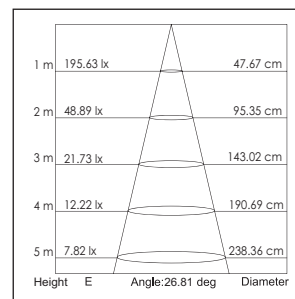

Verstelbaar LED opbouwarmatuur. Behuizing gemaakt uit geëxtrudeerd aluminium, gepoederlakt in de kleuren wit, zwart of zilver. Voorzien van koud gewalst spiegeloptiek en verdiepte LED module om hinderlijke verblinding tegen te gaan. Het armatuur is 350° roteer- en 180° kantelbaar. Het armatuur is uitgevoerd met een hoogwaardig koellichaam om de lichtterugval tot een minimum te beperken. Wordt compleet geleverd met geïntegreerde voeding.

Toepassingsgebieden: Musea, tentoonstellingen, kunstgalerieën, hotels, restaurants, winkels, representatieve ruimtes, etc.

Adjustable surface mounted LED spotlight with extruded aluminum body, powder-coated in white, black or silver. Equipped with a cold rolled steel deep cone for anti-glare. 350° rotation and 180° tilting for multi-direction adjustment. Excellent heat sink capability to minimize the luminous degradation. Integral LED driver is included.

Applications: Museums, exhibitions, art galleries, hotel, restaurants, sales areas and promotional areas, etc.

Lichtbron (Light Source): Max 2x4.6W High power LED

Verlichtingshoek (Beam angle): 20°/40°

Kleurtemperatuur (Color temperature): 2700K/3000K/5600K

Lichtstroom (Light output): 468LM/530LM/720LM

Kleurweergave index (Color rendering index): Ra ≥ 83/82/65

Bedrijfstemperatuur (Operating temperature): -30°C- +40°C

Aantal branduren (Rated life hours): 35,000 - 50,000

LED voeding (inclusief) (LED driver (included)): (CE,UL)

Voedingsspanning (Input voltage): 100-240V AC 50/60Hz

LED-stroom (LED-current): 350mA

Opgenomen vermogen (inclusief voeding) (Power consumption (driver included)): Max 2x6W

42008 / .. / .. / ..

Lichtkleur
Light color

0: 3000K

1: 5600K

3: 2700K

Verlichtingshoek
Beam angle

1: 20°

2: 40°