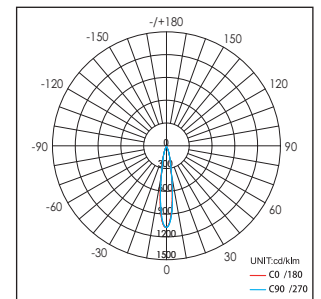

LED DOWNLIGHTS (ACCENTVERLICHTING) (ACCENT LIGHTING)

LED inbouwarmatuur. Behuizing gemaakt uit gegoten aluminium, gepoederlakt in de kleuren wit, zwart of zilver. Voorzien van koud gewalst spiegeloptiek en verdiepte LED module om hinderlijke verblinding tegen te gaan. Het armatuur is uitgevoerd met een hoogwaardig koellichaam om de lichtterugval tot een minimum te beperken. De voeding wordt separaat meegeleverd.

Toepassingsgebieden: Hotels, musea, tentoonstellingen, restaurants, cafés, winkels, representatieve ruimtes, etc.

Recessed LED downlight with die-cast aluminum body, powder-coated in white, silver or black. Equipped with deep cone for anti-glare. Excellent heat sink capability to minimize the luminous degradation. Remote LED driver is included.

Applications: Hotels, museums, exhibitions, restaurants, cafes, sales areas and promotional areas, etc.

Lichtbron (Light Source): Max 4.6W High power LED

Verlichtingshoek (Beam angle): 20°

Kleurtemperatuur (Color temperature): 2700K/3000K/4100K/5600K

Lichtstroom (Light output): 234LM/265LM/280LM/360LM

Kleurweergave index (Color rendering index): Ra ≥ 83/82/80/65

Bedrijfstemperatuur (Operating temperature): -30°C - +40°C

Aantal branduren (Rated life hours): 35,000 - 50,000

LED voeding (inclusief) (LED driver (included)): (CE,UL)

Voedingsspanning (Input voltage): 100-240V AC 50/60Hz

LED-stroom (LED-current): 350mA

Opgenomen vermogen (inclusief voeding) (Power consumption (driver included)): Max 6W

42043 / .. / .. / ..

Lichtkleur
Light color

0: 3000K

1: 4100K

2: 5600K

3: 2700K

Verlichtingshoek
Beam angle

1: 20°

Armatuur kleur
Fixture color

0: Wit (White)

1: Zwart (Black)

2: Zilver (Silver)

6W LED
Incl. separate LED Driver