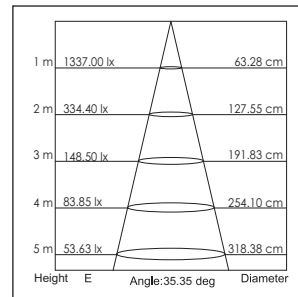

LED DOWNLIGHTS (ALGEMENE VERLICHTING) (GENERAL LIGHTING)

LED inbouwarmatuur. Behuizing gemaakt uit gegoten aluminium, gepoederlakt in de kleuren wit, zwart of zilver. Verkrijgbaar in meerdere verlichtingshoeken. Voorzien van hoogglans spiegel. Het armatuur is uitgevoerd met een hoogwaardig koellichaam om de lichtterugval tot een minimum te beperken. De voeding wordt separaat meegeleverd.

Toepassingsgebieden: Musea, beurstands, tentoonstellingen, winkels, representatieve ruimtes, etc.

Recessed LED downlight with die-cast aluminum body, powder-coated in white, silver or black. Multiple beam angle options. High purity anodized silver aluminum reflector. Excellent heat sink capability to minimize the luminous degradation. Remote LED driver is included.

Applications: Museums, trade-fair stands, exhibitions, sales areas and promotional areas, etc.

Lichtbron (Light Source): Max 3x12.8W High power LED

Verlichtingshoek (Beam angle): 25°/40°

Kleurtemperatuur (Color temperature): 2700K/3000K/4000K/5500K

Lichtstroom (Light output): 2484LM/2550LM/2760LM/3600LM

Kleurweergave index (Color rendering index): Ra ≥ 85/82/80/62

Bedrijfstemperatuur (Operating temperature): -30°C- +80°C

Aantal branduren (Rated life hours): 35,000 - 50,000

LED voeding (inclusief) (LED driver (included)): (CE,UL)

Voedingsspanning (Input voltage): 100-240V AC 50/60Hz

LED-stroom (LED-current): 1050mA

Opgenomen vermogen (inclusief voeding) (Power consumption (driver included)): Max 3x16W

42105 / .. / .. / ..

Lichtkleur
Light color

0: 3000K

1: 4100K

2: 5600K

3: 2700K

Verlichtingshoek
Beam angle

1: 25°

2: 40°

Armatuur kleur
Fixture color

0: Wit (White)

1: Zwart (Black)

2: Zilver (Silver)

3 x 16W LED

3 x Incl. separate LED Driver