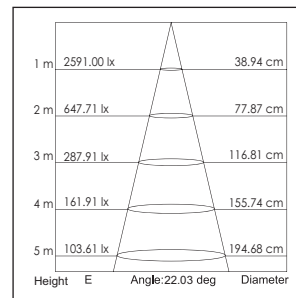

Verstelbaar LED armatuur voor trackmontage. Behuizing gemaakt uit geëxtrudeerd aluminium, gepoederlakt in de kleuren wit, zwart of zilver. Voorzien van koud gewalst spiegeloptiek en verdiepte LED module om hinderlijke verblinding tegen te gaan. Het armatuur is 350° roteer- en 180° kantelbaar. Het armatuur is uitgevoerd met een hoogwaardig koellichaam om de lichtterugval tot een minimum te beperken. Wordt compleet geleverd met geïntegreerde voeding.

Toepassingsgebieden: Musea, tentoonstellingen, kunstgalerieën, hotels, restaurants, winkels, representatieve ruimtes, etc.

Adjustable track mounted LED spotlight with extruded aluminum body, powder-coated in white, black or silver. Equipped with a cold rolled steel deep cone for anti-glare. 350° rotation and 180° tilting for multi-direction adjustment. Excellent heat sink capability to minimize the luminous degradation. Integral LED driver is included.

Applications: Museums, exhibitions, art galleries, hotel, restaurants, sales areas and promotional areas, etc.

Lichtbron (Light Source): Max 12.8W High power LED
Verlichtingshoek (Beam angle): 25° /40°
Kleurtemperatuur (Color temperature): 2700K/3000K/4100K/5600K
Lichtstroom (Light output): 765LM/850LM/920LM/1200LM
Kleurweergave index (Color rendering index): Ra ≥ 85/82/80/65
Bedrijfstemperatuur (Operating temperature): -30° C - +40° C
Aantal branduren (Rated life hours): 35,000 - 50,000
LED voeding (inclusief) (LED driver (included)): (CE,UL)
Voedingsspanning (Input voltage): 100-240V AC 50/60Hz
LED-stroom (LED-current): 1050mA
Opgenomen vermogen (inclusief voeding) (Power consumption (driver included)): Max 16W

42003 / .. / .. / ..

Lichtkleur
Light color

- 0: 3000K
- 1: 4100K
- 2: 5600K
- 3: 2700K