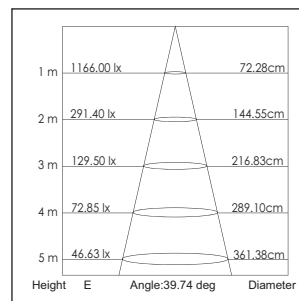

LED SPOTS (LED SPOTLIGHTS)

Verstelbaar LED armatuur voor trackmontage. Behuizing gemaakt uit geëxtrudeerd aluminium, gepoederlakt in de kleuren wit, zwart of zilver. Voorzien van koud gewalst spiegeloptiek en verdiepte LED module om hinderlijke verblinding tegen te gaan. Het armatuur is 350° roteer- en 136° kantelbaar. Het armatuur is uitgevoerd met een hoogwaardig koellichaam om de lichtterugval tot een minimum te beperken. Wordt compleet geleverd met geïntegreerde voeding.

Toepassingsgebieden: Musea, tentoonstellingen, kunstgalerieën, hotels, restaurants, winkels, representatieve ruimtes, etc.

Adjustable track mounted LED spotlight with extruded aluminum body, powder-coated in white, black or silver. Equipped with a cold rolled steel deep cone for anti-glare. 350° rotation and 136° tilting for multi-direction adjustment. Excellent heat sink capability to minimize the luminous degradation. Integral LED driver is included.

Applications: Museums, exhibitions, art galleries, hotel, restaurants, sales areas and promotional areas, etc.

Lichtbron (Light Source): Max 12.8W High power LED
Verlichtingshoek (Beam angle): 25°/ 40°
Kleurtemperatuur (Color temperature): 2700K/3000K/4100K/5600K
Lichtstroom (Light output): 765LM/850LM/920LM/1200LM
Kleurweergave index (Color rendering index): Ra ≥ 85/82/80/65
Bedrijfstemperatuur (Operating temperature): -30°C- +40°C
Aantal branduren (Rated life hours): 35,000 - 50,000
LED voeding (inclusief) (LED driver (included)): (CE,UL)
Voedingsspanning (Input voltage): 100-240V AC 50/60Hz
LED-stroom (LED-current): 1050mA
Opgenomen vermogen (inclusief voeding) (Power consumption (driver included)): Max 16W

42156/ .. / .. / ..

Lichtkleur
Light color