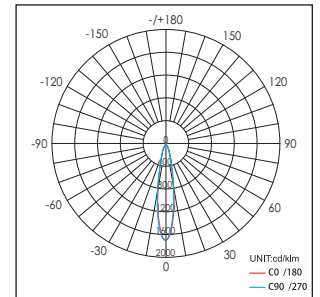

LED inbouwarmatuur. Behuizing gemaakt uit gegoten aluminium, gepoederlakt in de kleuren wit, zwart of zilver. Verkrijgbaar in meerdere verlichtingshoeken. Voorzien van koud gewalst spiegeloptiek en verdiepte LED module om hinderlijke verblinding tegen te gaan. Het armatuur is uitgevoerd met een hoogwaardig koellichaam om de lichtterugval tot een minimum te beperken. De voeding wordt separaat meegeleverd.

Toepassingsgebieden: Hotels, musea, tentoonstellingen, restaurants, cafés, winkels, representatieve ruimtes, etc.

Recessed LED downlight with die-cast aluminum body, powder-coated in white, silver or black. Multiple beam angle options. Equipped with deep cone for anti-glare. Excellent heat sink capability to minimize the luminous degradation. Remote LED driver is included.

Applications: Hotels, museums, exhibitions, restaurants, cafes, sales areas and promotional areas, etc.

Lichtbron (Light Source): Max 6.3W High power LED
Verlichtingshoek (Beam angle): 20°/40°
Kleurtemperatuur (Color temperature): 2700K/3000K/4100K/5600K
Lichtstroom (Light output): 378LM/420LM/450LM/560LM
Kleurweergave index (Color rendering index): Ra ≥ 83/82/80/65
Bedrijfstemperatuur (Operating temperature): -30°C- +40°C
Aantal branduren (Rated life hours): 35,000 - 50,000
LED voeding (inclusief) (LED driver (included)): (CE,UL)
Voedingsspanning (Input voltage): 100-240V AC 50/60Hz
LED-stroom (LED-current): 700mA
Opgenomen vermogen (inclusief voeding) (Power consumption (driver included)): Max 9W

42033 / .. / .. / ..

Lichtkleur
Light color

- 0: 3000K
- 1: 4100K
- 2: 5600K
- 3: 2700K

Verlichtingshoek
Beam angle

- 1: 20°
- 2: 40°

Armatuur kleur
Fixture color

- 0: Wit (White)
- 1: Zwart (Black)
- 2: Zilver (Silver)