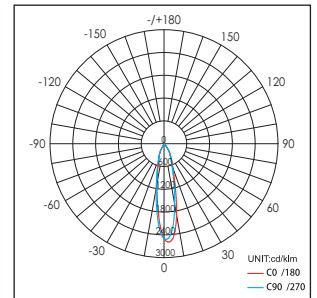

Toepassingsgebieden: Hotels, musea, tentoonstellingen, restaurants, cafés, winkels, representatieve ruimtes, etc.

Recessed trimless LED downlight with die-cast aluminum body, powder-coated in white, black or silver. Multiple beam angle options. Equipped with deep cone for anti-glare, 350° rotation and 30° tilting. Excellent heat sink capability to minimize the luminous degradation. Remote LED driver is included.

Applications: Hotels, museums, exhibitions, restaurants, cafes, sales areas and promotional areas, etc.

Lichtbron (Light Source): Max 12.8W High power LED
Verlichtingshoek (Beam angle): 25°/40°
Kleurtemperatuur (Color temperature): 2700K/3000K/4100K/5600K
Lichtstroom (Light output): 828LM/850LM/920LM/1200LM
Kleurweergave index (Color rendering index): Ra ≥ 85/82/80/65
Bedrijfstemperatuur (Operating temperature): -30°C - +40°C
Aantal branduren (Rated life hours): 35,000 - 50,000
LED voeding (inclusief) (LED driver (included)): (CE,UL)
Voedingsspanning (Input voltage): 100-240V AC 50/60Hz
LED-stroom (LED-current): 1050mA
Opgenomen vermogen (inclusief voeding) (Power consumption (driver included)): Max 16W

42120 / .. / .. / ..

Lichtkleur
Light color

- 0: 3000K
- 1: 4100K
- 2: 5600K
- 3: 2700K

Verlichtingshoek
Beam angle

- 1: 25°
- 2: 40°

Armatuur kleur
Fixture color

- 0: Wit (White)
- 1: Zwart (Black)
- 2: Zilver (Silver)

16W LED
Incl. LED Driver

LED
12.8W 25°