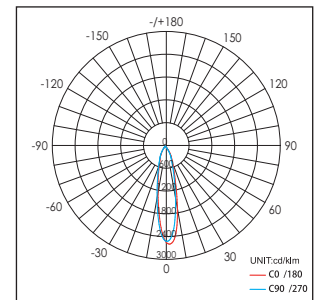

LED DOWNLIGHTS (ACCENTVERLICHTING) (ACCENT LIGHTING)

Verstelbaar LED inbouwarmatuur. Behuizing gemaakt uit gegoten aluminium, gepoederlakt in de kleuren wit, zwart of zilver. Verkrijgbaar in meerdere verlichtingshoeken. Voorzien van koud gewalst spiegeloptiek en verdiepte LED module om hinderlijke verblinding tegen te gaan. Het armatuur is 350° roteer- en 30° kantelbaar. Het armatuur is uitgevoerd met een hoogwaardig koellichaam om de lichtterugval tot een minimum te beperken. De voeding wordt separaat meegeleverd.

Toepassingsgebieden: Hotels, musea, tentoonstellingen, restaurants, cafés, beursstands, winkels, representatieve ruimtes, etc.

Adjustable recessed LED downlight with die-cast aluminum body, powder-coated in white, silver or black. Multiple beam angle options. Equipped with deep cone for anti-glare, excellent heat sink capability to minimize the luminous degradation, 350° rotation and 30° tilting. Remote LED driver is included.

Applications: Hotels, museums, exhibitions, restaurants, cafes, trade fair stands, sales areas and promotional areas, etc.

Lichtbron (Light Source): Max 12.8W High power LED
Verlichtingshoek (Beam angle): 25°/40°
Kleurtemperatuur (Color temperature): 2700K/3000K/4100K/5600K
Lichtstroom (Light output): 828LM/850LM/920LM/1200LM
Kleurweergave index (Color rendering index): Ra ≥ 85/82/80/65
Bedrijfstemperatuur (Operating temperature): -30°C- +40°C
Aantal branduren (Rated life hours): 35,000 - 50,000
LED voeding (inclusief) (LED driver (included)): (CE,UL)
Voedingsspanning (Input voltage): 100-240V AC 50/60Hz
LED-stroom (LED-current): 1050mA
Opgenomen vermogen (inclusief voeding) (Power consumption (driver included)): Max 16W

42019 / .. / .. / ..