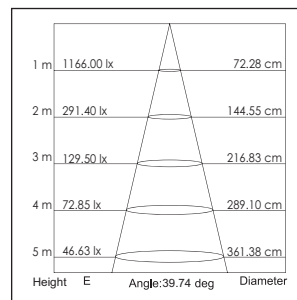

Verstelbaar LED opbouwarmatuur. Behuizing gemaakt uit geëxtrudeerd aluminium, gepoederlakt in de kleuren wit, zwart of zilver. Voorzien van koud gewalst spiegeloptiek en verdiepte LED module om hinderlijke verblinding tegen te gaan. Het armatuur is 350° roteer- en 180° kantelbaar. Het armatuur is uitgevoerd met een hoogwaardig koellichaam om de lichtterugval tot een minimum te beperken. Wordt compleet geleverd met geïntegreerde voeding.

Toepassingsgebieden: Musea, tentoonstellingen, kunstgalerieën, hotels, restaurants, winkels, representatieve ruimtes, etc.

Adjustable surface mounted LED spotlight with extruded aluminum body, powder-coated in white, black or silver. Equipped with a cold rolled steel deep cone for anti-glare. 350° rotation and 180° tilting for multi-direction adjustment. Excellent heat sink capability to minimize the luminous degradation. Integral LED driver is included.

Applications: Museums, exhibitions, art galleries, hotel, restaurants, sales areas and promotional areas, etc.

Lichtbron (Light Source): Max 12.8W High power LED
Verlichtingshoek (Beam angle): 25° /40°
Kleurtemperatuur (Color temperature): 2700K/3000K/4100K/5600K
Lichtstroom (Light output): 765LM/850LM/920LM/1200LM
Kleurweergave index (Color rendering index): Ra ≥ 85/82/80/65
Bedrijfstemperatuur (Operating temperature): -30° C - +40° C
Aantal branduren (Rated life hours): 35,000 - 50,000
LED voeding (inclusief) (LED driver (included)): (CE,JUL)
Voedingsspanning (Input voltage): 100-240V AC 50/60Hz
LED-stroom (LED-current): 1050mA
Opgenomen vermogen (inclusief voeding) (Power consumption (driver included)): Max 16W

42001 / .. / .. / ..

Lichtkleur
Light color

- 0: 3000K
- 1: 4100K
- 2: 5600K
- 3: 2700K