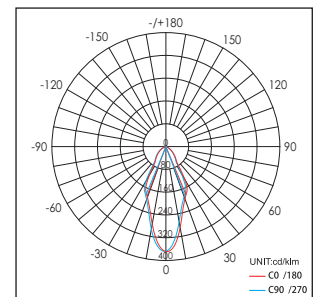

Verstelbaar LED inbouwarmatuur. Behuizing gemaakt uit gegoten aluminium, gepoederlakt in de kleuren wit, zwart of zilver. Verkrijgbaar in meerdere verlichtingshoeken. Voorzien van koud gewalst spiegeloptiek en verdiepte LED module om hinderlijke verblinding tegen te gaan. Het armatuur is uitgevoerd met een hoogwaardig koellichaam om de lichtterugval tot een minimum te beperken. Het armatuur is 30° kantelbaar. De voeding wordt separaat meegeleverd.

Toepassingsgebieden: Hotels, musea, tentoonstellingen, restaurants, cafés, winkels, representatieve ruimtes, etc.

Adjustable recessed LED downlight with die-cast aluminum body, powder-coated in white, silver or black. Multiple beam angle options. Equipped with deep cone for anti-glare. Excellent heat sink capability to minimize the luminous degradation, 30° tilting. Remote LED driver is included.

Applications: Hotels, museums, exhibitions, restaurants, cafes, sales areas and promotional areas, etc.

Lichtbron (Light Source): Max 2x6.3W High power LED

Verlichtingshoek (Beam angle): 20°/40°

Kleurtemperatuur (Color temperature): 2700K/3000K/4100K/5600K

Lichtstroom (Light output): 756LM/840LM/900LM/1120LM

Kleurweergave index (Color rendering index): Ra ≥ 83/82/80/65

Bedrijfstemperatuur (Operating temperature): -30°C- +40°C

Aantal branduren (Rated life hours): 35,000 - 50,000

LED voeding (inclusief) (LED driver (included)): (CE,UL)

Voedingsspanning (Input voltage): 100-240V AC 50/60Hz

LED-stroom (LED-current): 700mA

Opgenomen vermogen (inclusief voeding) (Power consumption (driver included)): Max 2x9W

42037 / .. / .. / ..

Lichtkleur
Light color

0: 3000K

1: 4100K

2: 5600K

3: 2700K

Verlichtingshoek
Beam angle

1: 20°

2: 40°

Armatuur kleur
Fixture color