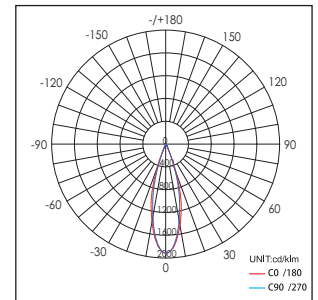

LED DOWNLIGHTS (ALGEMENE VERLICHTING) (GENERAL LIGHTING)

LED inbouwarmatuur. Behuizing gemaakt uit gegoten aluminium, gepoederlakt in de kleuren wit, zwart of zilver. Verkrijgbaar in meerdere verlichtingshoeken. Voorzien van hoogglans spiegel. Het armatuur is uitgevoerd met een hoogwaardig koellichaam om de lichtterugval tot een minimum te beperken. De voeding wordt separaat meegeleverd.

Toepassingsgebieden: Musea, beurstands, tentoonstellingen, winkels, representatieve ruimtes, etc.

Recessed LED downlight with die-cast aluminum body, powder-coated in white, silver or black. Multiple beam angle options. High purity anodized silver aluminum reflector. Excellent heat sink capability to minimize the luminous degradation. Remote LED driver is included.

Applications: Museums, trade-fair stands, exhibitions, sales areas and promotional areas, etc.

Lichtbron (Light Source): Max 3x12.8W High power LED

Verlichtingshoek (Beam angle): 25°/40°

Kleurtemperatuur (Color temperature): 2700K/3000K/4000K/5500K

Lichtstroom (Light output): 2484LM/2550LM/2760LM/3600LM

Kleurweergave index (Color rendering index): Ra ≥ 85/82/80/62

Bedrijfstemperatuur (Operating temperature): -30°C- +80°C

Aantal branduren (Rated life hours): 35,000 - 50,000

LED voeding (inclusief) (LED driver (included)): (CE,UL)

Voedingsspanning (Input voltage): 100-240V AC 50/60Hz

LED-stroom (LED-current): 1050mA

Opgenomen vermogen (inclusief voeding) (Power consumption (driver included)): Max 3x16W

42105 / .. / .. / ..

Lichtkleur
Light color

0: 3000K

1: 4100K

2: 5600K

3: 2700K

Verlichtingshoek
Beam angle

1: 25°

2: 40°

Armatuur kleur
Fixture color

0: Wit (White)

1: Zwart (Black)

2: Zilver (Silver)

3 x 16W LED

3 x Incl. separate LED Driver