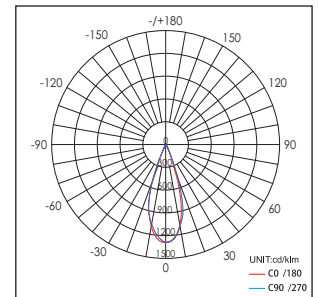

LED DOWNLIGHTS (ALGEMENE VERLICHTING) (GENERAL LIGHTING)

LED inbouwarmatuur. Behuizing gemaakt uit gegoten aluminium, gepoederlakt in de kleuren wit, zwart of zilver. Verkrijgbaar in meerdere verlichtingshoeken. Voorzien van hoogglans spiegel. Het armatuur is uitgevoerd met een hoogwaardig koellichaam om de lichtterugval tot een minimum te beperken. De voeding wordt separaat meegeleverd.

Toepassingsgebieden: Musea, beurstands, tentoonstellingen, winkels, representatieve ruimtes, etc.

Recessed LED downlight with die-cast aluminum body, powder-coated in white, silver or black. Multiple beam angle options. High purity anodized silver aluminum reflector. Excellent heat sink capability to minimize the luminous degradation. Remote LED driver is included.

Applications: Museums, trade-fair stands, exhibitions, sales areas and promotional areas, etc.

Lichtbron (Light Source): Max 3x12.8W High power LED

Verlichtingshoek (Beam angle): 25°/40°

Kleurtemperatuur (Color temperature): 2700K/3000K/4000K/5500K

Lichtstroom (Light output): 2484LM/2550LM/2760LM/3600LM

Kleurweergave index (Color rendering index): Ra ≥ 85/82/80/62

Bedrijfstemperatuur (Operating temperature): -30°C- +80°C

Aantal branduren (Rated life hours): 35,000 - 50,000

LED voeding (inclusief) (LED driver (included)): (CE,UL)

Voedingsspanning (Input voltage): 100-240V AC 50/60Hz

LED-stroom (LED-current): 1050mA

Opgenomen vermogen (inclusief voeding) (Power consumption (driver included)): Max 3x16W

42105 / .. / .. / ..

Lichtkleur
Light color

0: 3000K

1: 4100K

2: 5600K

3: 2700K

Verlichtingshoek
Beam angle

1: 25°

2: 40°

Armatuur kleur
Fixture color

0: Wit (White)

1: Zwart (Black)

2: Zilver (Silver)

3 x 16W LED

3 x Incl. separate LED Driver