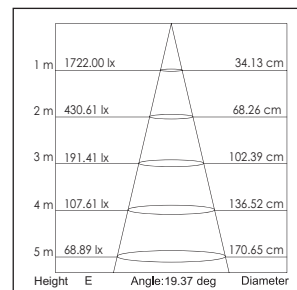

LED SPOTS (LED SPOTLIGHTS)

Verstelbaar LED opbouwarmatuur. Behuizing gemaakt uit geëxtrudeerd aluminium, gepoederlakt in de kleuren wit, zwart of zilver. Voorzien van koud gewalst spiegeloptiek en verdiepte LED module om hinderlijke verblinding tegen te gaan. Het armatuur is 350° roteer- en 180° kantelbaar. Het armatuur is uitgevoerd met een hoogwaardig koellichaam om de lichtterugval tot een minimum te beperken. Wordt compleet geleverd met geïntegreerde voeding.

Toepassingsgebieden: Musea, tentoonstellingen, kunstgalerieën, hotels, restaurants, winkels, representatieve ruimtes, etc.

Adjustable surface mounted LED spotlight with extruded aluminum body, powder-coated in white, black or silver. Equipped with a cold rolled steel deep cone for anti-glare. 350° rotation and 180° tilting for multi-direction adjustment. Excellent heat sink capability to minimize the luminous degradation. Integral LED driver is included.

Applications: Museums, exhibitions, art galleries, hotel, restaurants, sales areas and promotional areas, etc.

Lichtbron (Light Source): Max 6.3W High power LED
Verlichtingshoek (Beam angle): 20°/40°
Kleurtemperatuur (Color temperature): 2700K/3000K/4100K/5600K
Lichtstroom (Light output): 378LM/420LM/450LM/560LM
Kleurweergave index (Color rendering index): Ra ≥ 83/82/80/65
Bedrijfstemperatuur (Operating temperature): -30°C - +40°C
Aantal branduren (Rated life hours): 35,000 - 50,000
LED voeding (inclusief) (LED driver (included)): (CE,UL)
Voedingsspanning (Input voltage): 100-240V AC 50/60Hz
LED-stroom (LED-current): 700mA
Opgenomen vermogen (inclusief voeding) (Power consumption (driver included)): Max 9W

42005 / .. / .. / ..

Lichtkleur
Light color