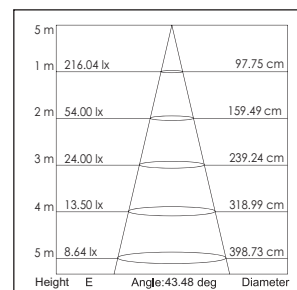

LED SPOTS (LED SPOTLIGHTS)

Verstelbaar LED opbouwarmatuur. Behuizing gemaakt uit geëxtrudeerd aluminium, gepoederlakt in de kleuren wit, zwart of zilver. Voorzien van koud gewalst spiegeloptiek en verdiepte LED module om hinderlijke verblinding tegen te gaan. Het armatuur is 350° roteer- en 180° kantelbaar. Het armatuur is uitgevoerd met een hoogwaardig koellichaam om de lichtterugval tot een minimum te beperken. Wordt compleet geleverd met geïntegreerde voeding.

Toepassingsgebieden: Musea, tentoonstellingen, kunstgalerieën, hotels, restaurants, winkels, representatieve ruimtes, etc.

Adjustable surface mounted LED spotlight with extruded aluminum body, powder-coated in white, black or silver. Equipped with a cold rolled steel deep cone for anti-glare. 350° rotation and 180° tilting for multi-direction adjustment. Excellent heat sink capability to minimize the luminous degradation. Integral LED driver is included.

Applications: Museums, exhibitions, art galleries, hotel, restaurants, sales areas and promotional areas, etc.

Lichtbron (Light Source): Max 6.3W High power LED
Verlichtingshoek (Beam angle): 20°/40°
Kleurtemperatuur (Color temperature): 2700K/3000K/4100K/5600K
Lichtstroom (Light output): 378LM/420LM/450LM/560LM
Kleurweergave index (Color rendering index): Ra ≥ 83/82/80/65
Bedrijfstemperatuur (Operating temperature): -30°C - +40°C
Aantal branduren (Rated life hours): 35,000 - 50,000
LED voeding (inclusief) (LED driver (included)): (CE,UL)
Voedingsspanning (Input voltage): 100-240V AC 50/60Hz
LED-stroom (LED-current): 700mA
Opgenomen vermogen (inclusief voeding) (Power consumption (driver included)): Max 9W

42005 / .. / .. / ..

Lichtkleur
Light color