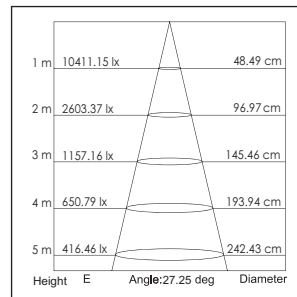

Verstelbaar LED inbouwarmatuur. Behuizing gemaakt uit geëxtrudeerd aluminium, gepoederlakt in de kleuren wit, zwart of zilver. Voorzien van koud gewalst zilver spiegeloptiek en verdiepte LED module om hinderlijke verblinding tegen te gaan. Het armatuur is 350° roteer- en 30° kantelbaar. Uitgevoerd met een ventilator (levensduur > 100.000 uur) om de warmte uitstoot te reduceren. Hierbij wordt de lichtterugval tot een minimum beperkt. De voeding wordt separaat meegeleverd.

Toepassingsgebieden: Musea, tentoonstellingen, kunstgalerieën, hotels, restaurants, winkels, representatieve ruimtes, etc.

Adjustable recessed LED spotlight with extruded aluminum body, powder-coated in white, silver or black. Equipped with a cold rolled steel deep silver cone for anti-glare. 350° rotation and 30° tilting for multi-direction adjustment. Specially used fan (lifetime > 100.000 hours) reduces the heat and minimizes the luminous degradation. Remote LED driver is included.

Applications: Museums, exhibitions, art galleries, hotels, restaurants, sales areas and promotional areas, etc.

Lichtbron (Light Source): 80W High power LED

Verlichtingshoek (Beam angle): 25°

Kleurtemperatuur (Color temperature): 3000K/4000K/5000K

Lichtstroom (Light output): 7900LM/8700LM/9800LM

Kleurweergave index (Color rendering index): Ra ≥ 80/80/65

Bedrijfstemperatuur (Operating temperature): -30°C- +40°C

Aantal branduren (Rated life hours): 35,000 - 50,000

LED voeding (inclusief) (LED driver (included)): (CE,UJL)

Voedingsspanning (Input voltage): 100-240V AC 50/60Hz

LED-stroom (LED-current): 1500mA

Opgenomen vermogen (inclusief voeding) (Power consumption (driver included)): Max 94W

42152/ .. / .. / ..

Lichtkleur
Light color