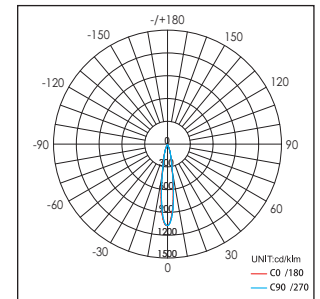

LED DOWNLIGHTS (ACCENTVERLICHTING) (ACCENT LIGHTING)

Verstelbaar LED inbouwarmatuur. Behuizing gemaakt uit gegoten aluminium, gepoederlakt in de kleuren wit, zwart of zilver. Voorzien van koud gewalst spiegeloptiek en verdiepte LED module om hinderlijke verblinding tegen te gaan. Het armatuur is uitgevoerd met een hoogwaardig koellichaam om de lichtterugval tot een minimum te beperken. Het armatuur is 30° kantelbaar. De voeding wordt separaat meegeleverd.

Toepassingsgebieden: Hotels, musea, tentoonstellingen, restaurants, cafés, winkels, representatieve ruimtes, etc.

Adjustable recessed LED downlight with die-cast aluminum body, powder-coated in white, silver or black. Equipped with deep cone for anti-glare. Excellent heat sink capability to minimize the luminous degradation, 30° tilting. Remote LED driver is included.

Applications: Hotels, museums, exhibitions, restaurants, cafes, sales areas and promotional areas, etc.

Lichtbron (Light Source): Max 4.6W High power LED
Verlichtingshoek (Beam angle): 20°
Kleurtemperatuur (Color temperature): 2700K/3000K/4100K/5600K
Lichtstroom (Light output): 234LM/265LM/280LM/360LM
Kleurweergave index (Color rendering index): Ra ≥ 83/82/80/65
Bedrijfstemperatuur (Operating temperature): -30°C- +40°C
Aantal branduren (Rated life hours): 35,000 - 50,000
LED voeding (inclusief) (LED driver (included)): (CE,UL)
Voedingsspanning (Input voltage): 100-240V AC 50/60Hz
LED-stroom (LED-current): 350mA
Opgenomen vermogen (inclusief voeding) (Power consumption (driver included)): Max 6W

42039 / .. / .. / ..

Lichtkleur
Light color

- 0: 3000K
- 1: 4100K
- 2: 5600K
- 3: 2700K

Verlichtingshoek
Beam angle

- 1: 20°

Armatuur kleur
Fixture color