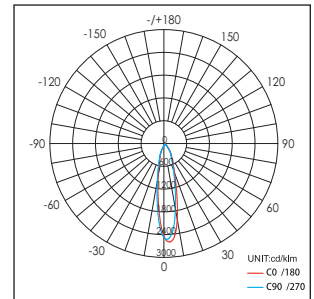

Verstelbaar LED inbouwarmatuur. Behuizing gemaakt uit gegoten aluminium, gepoederlakt in de kleuren wit, zwart of zilver. Verkrijgbaar in meerdere verlichtingshoeken. Voorzien van koud gewalst spiegeloptiek en verdiepte LED module om hinderlijke verblinding tegen te gaan. Het armatuur is 30° kantelbaar. Het armatuur is uitgevoerd met een hoogwaardig koellichaam om de lichtterugval tot een minimum te beperken. De voeding wordt separaat meegeleverd.

Toepassingsgebieden: Hotels, musea, tentoonstellingen, restaurants, cafés, beursstands, winkels, representatieve ruimtes, etc.

Adjustable recessed LED downlight with die-cast aluminum body in powder-coated in white, silver or black. Multiple beam angle options. Equipped with deep cone for anti-glare. Excellent heat sink capability to minimize the luminous degradation, 30° tilting. Remote LED driver is included.

Applications: Hotels, museums, exhibitions, restaurants, cafes, trade fair stands, sales areas and promotional areas, etc.

Lichtbron (Light Source): Max 2x12.8W High power LED
Verlichtingshoek (Beam angle): 25°/40°
Kleurtemperatuur (Color temperature): 2700K/3000K/4100K/5600K
Lichtstroom (Light output): 1656LM/1700LM/1840LM/2400LM
Kleurweergave index (Color rendering index): Ra ≥ 85/82/80/65
Bedrijfstemperatuur (Operating temperature): -30°C - +40°C
Aantal branduren (Rated life hours): 35,000 - 50,000
LED voeding (inclusief) (LED driver (included)): (CE,UL)
Voedingsspanning (Input voltage): 100-240V AC 50/60Hz
LED-stroom (LED-current): 1050mA
Opgenomen vermogen (inclusief voeding) (Power consumption (driver included)): Max 2x16W

42026 / .. / .. / ..

Lichtkleur
Light color

- 0: 3000K
- 1: 4100K
- 2: 5600K
- 3: 2700K

Verlichtingshoek
Beam angle