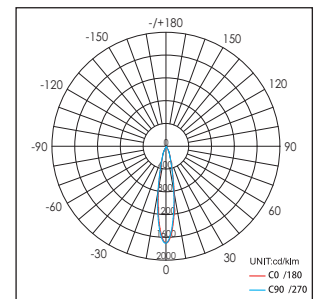

Verstelbaar LED inbouwarmatuur. Behuizing gemaakt uit gegoten aluminium, gepoederlakt in de kleuren wit, zwart of zilver. Verkrijgbaar in meerdere verlichtingshoeken. Voorzien van koud gewalst spiegeloptiek en verdiepte LED module om hinderlijke verblinding tegen te gaan. Het armatuur is uitgevoerd met een hoogwaardig koellichaam om de lichtterugval tot een minimum te beperken. Het armatuur is 30° kantelbaar. De voeding wordt separaat meegeleverd.

Toepassingsgebieden: Hotels, musea, tentoonstellingen, restaurants, cafés, winkels, representatieve ruimtes, etc.

Adjustable recessed LED downlight with die-cast aluminum body, powder-coated in white, silver or black. Multiple beam angle options. Equipped with deep cone for anti-glare. Excellent heat sink capability to minimize the luminous degradation, 30° tilting. Remote LED driver is included.

Applications: Hotels, museums, exhibitions, restaurants, cafes, sales areas and promotional areas, etc.

Lichtbron (Light Source): Max 2x6.3W High power LED

Verlichtingshoek (Beam angle): 20°/40°

Kleurtemperatuur (Color temperature): 2700K/3000K/4100K/5600K

Lichtstroom (Light output): 756LM/840LM/900LM/1120LM

Kleurweergave index (Color rendering index): Ra ≥ 83/82/80/65

Bedrijfstemperatuur (Operating temperature): -30°C- +40°C

Aantal branduren (Rated life hours): 35,000 - 50,000

LED voeding (inclusief) (LED driver (included)): (CE,UL)

Voedingsspanning (Input voltage): 100-240V AC 50/60Hz

LED-stroom (LED-current): 700mA

Opgenomen vermogen (inclusief voeding) (Power consumption (driver included)): Max 2x9W

42037 / .. / .. / ..

Lichtkleur
Light color

0: 3000K

1: 4100K

2: 5600K

3: 2700K

Verlichtingshoek
Beam angle

1: 20°

2: 40°

Armatuur kleur
Fixture color