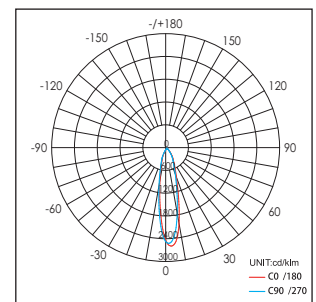

LED inbouwarmatuur. Behuizing gemaakt uit gegoten aluminium, gepoederlakt in de kleuren wit, zwart of zilver. Verkrijgbaar in meerdere verlichtingshoeken. Voorzien van koud gewalst spiegeloptiek en verdiepte LED module om hinderlijke verblinding tegen te gaan. Het armatuur is uitgevoerd met een hoogwaardig koellichaam om de lichtterugval tot een minimum te beperken. De voeding wordt separaat meegeleverd.

Toepassingsgebieden: Hotels, musea, tentoonstellingen, restaurants, cafés, beurstands, winkels, representatieve ruimtes, etc.

Recessed LED downlight with die-cast aluminum body, powder-coated in white, silver or black. Multiple beam angle options. Cold rolled steel deep cone for anti-glare. Excellent heat sink capability to minimize the luminous degradation. Remote LED driver is included.

Applications: Hotels, museums, exhibitions, restaurants, cafes, trade fair stands, sales areas and promotional areas, etc.

Lichtbron (Light Source): Max 12.8W High power LED
Verlichtingshoek (Beam angle): 25°/40°

Kleurtemperatuur (Color temperature): 2700K/3000K/4100K/5600K

Lichtstroom (Light output): 828LM/850LM/920LM/1200LM

Kleurweergave index (Color rendering index): Ra ≥ 85/82/80/65

Bedrijfstemperatuur (Operating temperature): -30°C - +40°C

Aantal branduren (Rated life hours): 35,000 - 50,000

LED voeding (inclusief) (LED driver (included)): (CE,UL)

Voedingsspanning (Input voltage): 100-240V AC 50/60Hz

LED-stroom (LED-current): 1050mA

Opgenomen vermogen (inclusief voeding) (Power consumption (driver included)): Max 16W

42018 / .. / .. / ..

Lichtkleur
Light color

0: 3000K

1: 4100K

2: 5600K

3: 2700K

Verlichtingshoek
Beam angle

1: 25°

2: 40°

Armatuur kleur
Fixture color

0: Wit (White)

1: Zwart (Black)