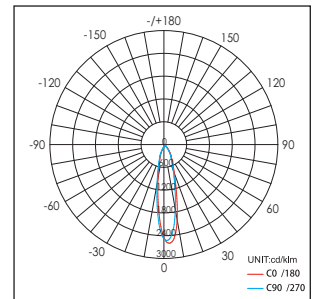

Recessed LED downlight with die-cast aluminum body in powder-coated in white, silver or black. Multiple beam angle options. Equipped with deep cone for anti-glare. Excellent heat sink capability to minimize the luminous degradation. Remote LED driver is included.

Applications: Hotels, museums, exhibitions, restaurants, cafes, trade fair stands, sales areas and promotional areas, etc.

Lichtbron (Light Source): Max 2x12.8W High power LED
Verlichtingshoek (Beam angle): 25°/40°
Kleurtemperatuur (Color temperature): 2700K/3000K/4100K/5600K
Lichtstroom (Light output): 1656LM/1700LM/1840LM/2400LM
Kleurweergave index (Color rendering index): Ra ≥ 85/82/80/65
Bedrijfstemperatuur (Operating temperature): -30°C - +40°C
Aantal branduren (Rated life hours): 35,000 - 50,000
LED voeding (inclusief) (LED driver (included)): (CE,UL)
Voedingsspanning (Input voltage): 100-240V AC 50/60Hz
LED-stroom (LED-current): 1050mA
Opgenomen vermogen (inclusief voeding) (Power consumption (driver included)): Max 2x16W

42028 / .. / .. / ..

Lichtkleur
Light color

- 0: 3000K
- 1: 4100K
- 2: 5600K
- 3: 2700K

Verlichtingshoek
Beam angle

- 1: 25°
- 2: 40°

Armatuur kleur
Fixture color

- 0: Wit (White)
- 1: Zwart (Black)
- 2: Zilver (Silver)

2 x 16W LED
2 x Incl. separate LED Driver

LED
12.8W 25°