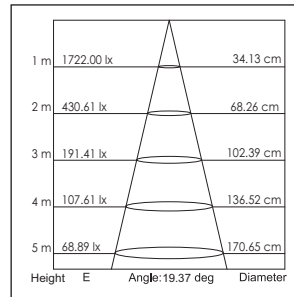

LED inbouwarmatuur. Behuizing gemaakt uit gegoten aluminium, gepoederlakt in de kleuren wit, zwart of zilver. Verkrijgbaar in meerdere verlichtingshoeken. Voorzien van koud gewalst spiegeloptiek en verdiepte LED module om hinderlijke verblinding tegen te gaan. Het armatuur is uitgevoerd met een hoogwaardig koellichaam om de lichtterugval tot een minimum te beperken. De voeding wordt separaat meegeleverd.

Toepassingsgebieden: Hotels, musea, tentoonstellingen, restaurants, cafés, winkels, representatieve ruimtes, etc.

Recessed LED downlight with die-cast aluminum body, powder-coated in white, silver or black. Multiple beam angle options. Equipped with deep cone for anti-glare. Excellent heat sink capability to minimize the luminous degradation. Remote LED driver is included.

Applications: Hotels, museums, exhibitions, restaurants, cafes, sales areas and promotional areas, etc.

Lichtbron (Light Source): Max 6.3W High power LED
Verlichtingshoek (Beam angle): 20°/40°
Kleurtemperatuur (Color temperature): 2700K/3000K/4100K/5600K
Lichtstroom (Light output): 378LM/420LM/450LM/560LM
Kleurweergave index (Color rendering index): Ra ≥ 83/82/80/65
Bedrijfstemperatuur (Operating temperature): -30°C- +40°C
Aantal branduren (Rated life hours): 35,000 - 50,000
LED voeding (inclusief) (LED driver (included)): (CE,UL)
Voedingsspanning (Input voltage): 100-240V AC 50/60Hz
LED-stroom (LED-current): 700mA
Opgenomen vermogen (inclusief voeding) (Power consumption (driver included)): Max 9W

42033 / .. / .. / ..

Lichtkleur
Light color

- 0: 3000K
- 1: 4100K
- 2: 5600K
- 3: 2700K

Verlichtingshoek
Beam angle

- 1: 20°
- 2: 40°

Armatuur kleur
Fixture color

- 0: Wit (White)
- 1: Zwart (Black)
- 2: Zilver (Silver)