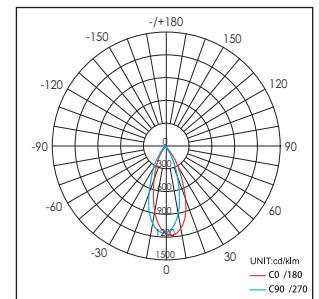

LED DOWNLIGHTS (ACCENTVERLICHTING) (ACCENT LIGHTING)

LED inbouwarmatuur. Behuizing gemaakt uit gegoten aluminium, gepoederlakt in de kleuren wit, zwart of zilver. Verkrijgbaar in meerdere verlichtingshoeken. Voorzien van koud gewalst spiegeloptiek en verdiepte LED module om hinderlijke verblinding tegen te gaan. Het armatuur is uitgevoerd met een hoogwaardig koellichaam om de lichtterugval tot een minimum te beperken. De voeding wordt separaat meegeleverd.

Toepassingsgebieden: Hotels, musea, tentoonstellingen, restaurants, cafés, beursstands, winkels, representatieve ruimtes, etc.

Recessed LED downlight with die-cast aluminum body, powder-coated in white, silver or black. Multiple beam angle options. Cold rolled steel deep cone for anti-glare. Excellent heat sink capability to minimize the luminous degradation. Remote LED driver is included.

Applications: Hotels, museums, exhibitions, restaurants, cafes, trade fair stands, sales areas and promotional areas, etc.

Lichtbron (Light Source): Max 12.8W High power LED
Verlichtingshoek (Beam angle): 25°/40°
Kleurtemperatuur (Color temperature): 2700K/3000K/4100K/5600K
Lichtstroom (Light output): 828LM/850LM/920LM/1200LM
Kleurweergave index (Color rendering index): Ra ≥ 85/82/80/65
Bedrijfstemperatuur (Operating temperature): -30°C- +40°C
Aantal branduren (Rated life hours): 35,000 - 50,000
LED voeding (inclusief) (LED driver (included)): (CE,UL)
Voedingsspanning (Input voltage): 100-240V AC 50/60Hz
LED-stroom (LED-current): 1050mA
Opgenomen vermogen (inclusief voeding) (Power consumption (driver included)): Max 16W

42017 / .. / .. / ..

Lichtkleur
Light color

- 0: 3000K
- 1: 4100K
- 2: 5600K
- 3: 2700K

Verlichtingshoek
Beam angle

- 1: 25°
- 2: 40°