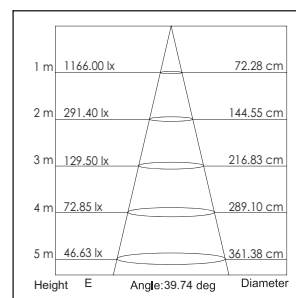

Verstelbaar LED armatuur voor trackmontage. Behuizing gemaakt uit geëxtrudeerd aluminium, gepoederlakt in de kleuren wit, zwart of zilver. Voorzien van koud gewalst spiegeloptiek en verdiepte LED module om hinderlijke verblinding tegen te gaan. Het armatuur is 350° roteer- en 180° kantelbaar. Het armatuur is uitgevoerd met een hoogwaardig koellichaam om de lichtterugval tot een minimum te beperken. Wordt compleet geleverd met geïntegreerde voeding.

Toepassingsgebieden: Musea, tentoonstellingen, kunstgalerieën, hotels, restaurants, winkels, representatieve ruimtes, etc.

Adjustable track mounted LED spotlight with extruded aluminum body, powder-coated in white, black or silver. Equipped with a cold rolled steel deep cone for anti-glare. 350° rotation and 180° tilting for multi-direction adjustment. Excellent heat sink capability to minimize the luminous degradation. Integral LED driver is included.

Applications: Museums, exhibitions, art galleries, hotel, restaurants, sales areas and promotional areas, etc.

Lichtbron (Light Source): Max 12.8W High power LED
Verlichtingshoek (Beam angle): 25° /40°
Kleurtemperatuur (Color temperature): 2700K/3000K/4100K/5600K
Lichtstroom (Light output): 765LM/850LM/920LM/1200LM
Kleurweergave index (Color rendering index): Ra ≥ 85/82/80/65
Bedrijfstemperatuur (Operating temperature): -30° C - +40° C
Aantal branduren (Rated life hours): 35,000 - 50,000
LED voeding (inclusief) (LED driver (included)): (CE,UL)
Voedingsspanning (Input voltage): 100-240V AC 50/60Hz
LED-stroom (LED-current): 1050mA
Opgenomen vermogen (inclusief voeding) (Power consumption (driver included)): Max 16W

42003 / .. / .. / ..

Lichtkleur
Light color

- 0: 3000K
- 1: 4100K
- 2: 5600K
- 3: 2700K