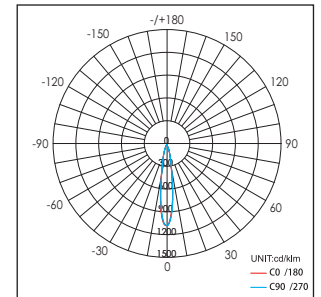

Verstelbaar LED inbouwarmatuur. Behuizing gemaakt uit gegoten aluminium, gepoederlakt in de kleuren wit, zwart of zilver. Voorzien van koud gewalst spiegeloptiek en verdiepte LED module om hinderlijke verblinding tegen te gaan. Het armatuur is uitgevoerd met een hoogwaardig koellichaam om de lichtterugval tot een minimum te beperken. Het armatuur is 30° kantelbaar. De voeding wordt separaat meegeleverd.

Toepassingsgebieden: Hotels, musea, tentoonstellingen, restaurants, cafés, winkels, representatieve ruimtes, etc.

Adjustable recessed LED downlight with die-cast aluminum body, powder-coated in white, silver or black. Equipped with deep cone for anti-glare. Excellent heat sink capability to minimize the luminous degradation, 30° tilting. Remote LED driver is included.

Applications: Hotels, museums, exhibitions, restaurants, cafes, sales areas and promotional areas, etc.

Lichtbron (Light Source): Max 2x4.6W High power LED

Verlichtingshoek (Beam angle): 20°

Kleurtemperatuur (Color temperature): 2700K/3000K/4100K/5600K

Lichtstroom (Light output): 468LM/530LM/560LM/720LM

Kleurweergave index (Color rendering index): Ra ≥ 83/82/80/65

Bedrijfstemperatuur (Operating temperature): -30°C - +40°C

Aantal branduren (Rated life hours): 35,000 - 50,000

LED voeding (inclusief) (LED driver (included)): (CE,UL)

Voedingsspanning (Input voltage): 100-240V AC 50/60Hz

LED-stroom (LED-current): 350mA

Opgenomen vermogen (inclusief voeding) (Power consumption (driver included)): Max 2x6W

42045 / .. / .. / ..

Lichtkleur
Light color

0: 3000K

1: 4100K

2: 5600K

3: 2700K

Verlichtingshoek
Beam angle

1: 20°

Armatuur kleur
Fixture color

0: Wit (White)

1: Zwart (Black)

2: Zilver (Silver)

2 x 6W LED

2 x Incl. separate LED Driver