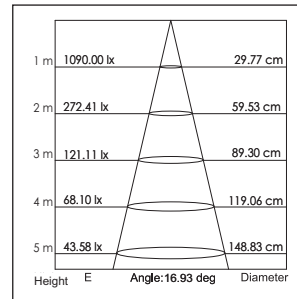

LED inbouwarmatuur. Behuizing gemaakt uit gegoten aluminium, gepoederlakt in de kleuren wit, zwart of zilver. Voorzien van koud gewalst spiegeloptiek en verdiepte LED module om hinderlijke verblinding tegen te gaan. Het armatuur is uitgevoerd met een hoogwaardig koellichaam om de lichtterugval tot een minimum te beperken. De voeding wordt separaat meegeleverd.

Toepassingsgebieden: Hotels, musea, tentoonstellingen, restaurants, cafés, winkels, representatieve ruimtes, etc.

Recessed LED downlight with die-cast aluminum body, powder-coated in white, silver or black. Equipped with deep cone for anti-glare. Excellent heat sink capability to minimize the luminous degradation. Remote LED driver is included.

Applications: Hotels, museums, exhibitions, restaurants, cafes, sales areas and promotional areas, etc.

Lichtbron (Light Source): Max 4.6W High power LED
Verlichtingshoek (Beam angle): 20°
Kleurtemperatuur (Color temperature): 2700K/3000K/4100K/5600K
Lichtstroom (Light output): 234LM/265LM/280LM/360LM
Kleurweergave index (Color rendering index): Ra ≥ 83/82/80/65
Bedrijfstemperatuur (Operating temperature): -30°C- +40°C
Aantal branduren (Rated life hours): 35,000 - 50,000
LED voeding (inclusief) (LED driver (included)): (CE,UL)
Voedingsspanning (Input voltage): 100-240V AC 50/60Hz
LED-stroom (LED-current): 350mA
Opgenomen vermogen (inclusief voeding) (Power consumption (driver included)): Max 6W

42040 / .. / .. / ..

Lichtkleur
Light color

- 0: 3000K
- 1: 4100K
- 2: 5600K
- 3: 2700K

Verlichtingshoek
Beam angle

- 1: 20°

Armatuur kleur
Fixture color

- 0: Wit (White)
- 1: Zwart (Black)
- 2: Zilver (Silver)

6W LED
Incl. separate LED Driver