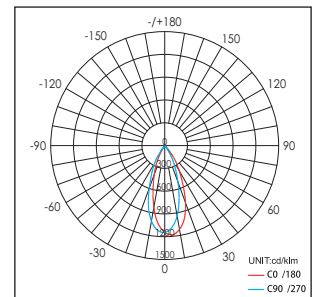

LED DOWNLIGHTS (ACCENTVERLICHTING) (ACCENT LIGHTING)

Verstelbaar LED inbouwarmatuur. Behuizing gemaakt uit gegoten aluminium, gepoederlakt in de kleuren wit, zwart of zilver. Verkrijgbaar in meerdere verlichtingshoeken. Voorzien van koud gewalst spiegeloptiek en verdiepte LED module om hinderlijke verblinding tegen te gaan. Het armatuur is 350° roteer- en 30° kantelbaar. Het armatuur is uitgevoerd met een hoogwaardig koellichaam om de lichtterugval tot een minimum te beperken. De voeding wordt separaat meegeleverd.

Toepassingsgebieden: Hotels, musea, tentoonstellingen, restaurants, cafés, winkels, representatieve ruimtes, etc.

Adjustable recessed LED downlight with die-cast aluminum body, powder-coated in white, black or silver. Multiple beam angle options. Equipped with deep cone for anti-glare, 350° rotation and 30° tilting. Excellent heat sink capability to minimize the luminous degradation. Remote LED driver is included.

Applications: Hotels, museums, exhibitions, restaurants, cafes, sales areas and promotional areas, etc.

Lichtbron (Light Source): Max 2x12.8W High power LED
Verlichtingshoek (Beam angle): 25°/40°
Kleurtemperatuur (Color temperature): 2700K/3000K/4100K/5600K
Lichtstroom (Light output): 1656LM/1700LM/1840LM/2400LM
Kleurweergave index (Color rendering index): Ra ≥ 85/82/80/65
Bedrijfstemperatuur (Operating temperature): -30°C - +40°C
Aantal branduren (Rated life hours): 35,000 - 50,000
LED voeding (inclusief) (LED driver (included)): (CE,UL)
Voedingsspanning (Input voltage): 100-240V AC 50/60Hz
LED-stroom (LED-current): 1050mA
Opgenomen vermogen (inclusief voeding) (Power consumption (driver included)): Max 2x16W

42122 / .. / .. / ..

Lichtkleur
Light color