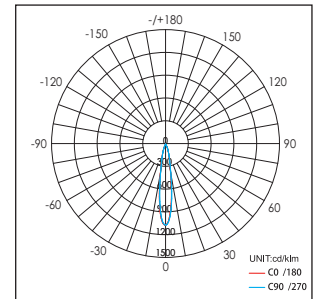

LED inbouwarmatuur. Behuizing gemaakt uit gegoten aluminium, gepoederlakt in de kleuren wit, zwart of zilver. Voorzien van koud gewalst spiegeloptiek en verdiepte LED module om hinderlijke verblinding tegen te gaan. Het armatuur is uitgevoerd met een hoogwaardig koellichaam om de lichtterugval tot een minimum te beperken. De voeding wordt separaat meegeleverd.

Toepassingsgebieden: Hotels, musea, tentoonstellingen, restaurants, cafés, winkels, representatieve ruimtes, etc.

Recessed LED downlight with die-cast aluminum body, powder-coated in white, silver or black. Equipped with deep cone for anti-glare. Excellent heat sink capability to minimize the luminous degradation. Remote LED driver is included.

Applications: Hotels, museums, exhibitions, restaurants, cafes, sales areas and promotional areas, etc.

Lichtbron (Light Source): Max 4.6W High power LED
Verlichtingshoek (Beam angle): 20°
Kleurtemperatuur (Color temperature): 2700K/3000K/4100K/5600K
Lichtstroom (Light output): 234LM/265LM/280LM/360LM
Kleurweergave index (Color rendering index): Ra ≥ 83/82/80/65
Bedrijfstemperatuur (Operating temperature): -30°C- +40°C
Aantal branduren (Rated life hours): 35,000 - 50,000
LED voeding (inclusief) (LED driver (included)): (CE,UL)
Voedingsspanning (Input voltage): 100-240V AC 50/60Hz
LED-stroom (LED-current): 350mA
Opgenomen vermogen (inclusief voeding) (Power consumption (driver included)): Max 6W

42040 / .. / .. / ..

Lichtkleur
Light color

- 0: 3000K
- 1: 4100K
- 2: 5600K
- 3: 2700K

Verlichtingshoek
Beam angle

- 1: 20°

Armatuur kleur
Fixture color

- 0: Wit (White)
- 1: Zwart (Black)
- 2: Zilver (Silver)

6W LED
Incl. separate LED Driver