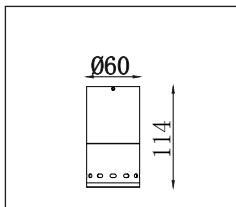

LED OPBOUWARMATUREN (LED SURFACE MOUNTED LIGHTS)

LED opbouwarmatuur. Behuizing gemaakt uit geëxtrudeerd aluminium, gepoederlakt in de kleuren wit, zwart of zilver. Voorzien van koud gewalst spiegeloptiek en verdiepte LED module om hinderlijke verblinding tegen te gaan. Het armatuur is uitgevoerd met een hoogwaardig koellichaam om de lichtterugval tot een minimum te beperken. Wordt compleet geleverd met geïntegreerde voeding.

Toepassingsgebieden: Musea, tentoonstellingen, beursstands, winkels, representatieve ruimtes, etc.

Surface mounted LED pendant light with extruded aluminum body, powder-coated in white, black or silver. Equipped with deep cone for anti-glare. Excellent heat sink capability to minimize the luminous degradation. Integral LED driver is included.

Applications: Museums, exhibitions, trade-fair stands, sales areas and promotional areas, etc.

Lichtbron (Light Source): Max 4.6W High power LED
Verlichtingshoek (Beam angle): 20°/40°
Kleurtemperatuur (Color temperature): 2700K/3000K/4100K/5600K
Lichtstroom (Light output): 234LM/265LM/310LM/360LM
Kleurweergave index (Color rendering index): Ra ≥ 83/82/74/65
Bedrijfstemperatuur (Operating temperature): -30°C - +40°C
Aantal branduren (Rated life hours): 35,000 - 50,000
LED voeding (inclusief) (LED driver (included)): (CE,UL)
Voedingsspanning (Input voltage): 100-240V AC 50/60Hz
LED-stroom (LED-current): 350mA
Opgenomen vermogen (inclusief voeding) (Power consumption (driver included)): Max 6W

1. 42135 / .. / .. / ..
2. Lichtkleur
     Light color
   - 0: 3000K
   - 1: 4100K
   - 2: 5600K
   - 3: 2700K
   - Verlichtingshoek
     Beam angle
   - 1: 20°
   - 2: 40°
   - Armatuur kleur
     Fixture color
   - 0: Wit (White)
   - 1: Zwart (Black)
   - 2: Zilver (Silver)

6W LED
Incl. LED Driver