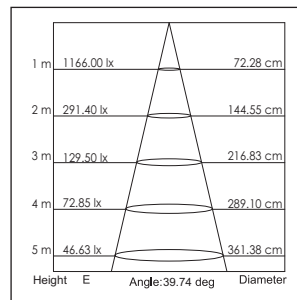

Verstelbaar LED inbouwarmatuur. Behuizing gemaakt uit gegoten aluminium, gepoederlakt in de kleuren wit, zwart of zilver. Verkrijgbaar in meerdere verlichtingshoeken. Voorzien van koud gewalst spiegeloptiek en verdiepte LED module om hinderlijke verblinding tegen te gaan. Het armatuur is 30° kantelbaar. Het armatuur is uitgevoerd met een hoogwaardig koellichaam om de lichtterugval tot een minimum te beperken. De voeding wordt separaat meegeleverd.

Toepassingsgebieden: Hotels, musea, tentoonstellingen, restaurants, cafés, beursstands, winkels, representatieve ruimtes, etc.

Adjustable recessed LED downlight with die-cast aluminum body in powder-coated in white, silver or black. Multiple beam angle options. Equipped with deep cone for anti-glare. Excellent heat sink capability to minimize the luminous degradation, 30° tilting. Remote LED driver is included.

Applications: Hotels, museums, exhibitions, restaurants, cafes, trade fair stands, sales areas and promotional areas, etc.

Lichtbron (Light Source): Max 2x12.8W High power LED
Verlichtingshoek (Beam angle): 25°/40°
Kleurtemperatuur (Color temperature): 2700K/3000K/4100K/5600K
Lichtstroom (Light output): 1656LM/1700LM/1840LM/2400LM
Kleurweergave index (Color rendering index): Ra ≥ 85/82/80/65
Bedrijfstemperatuur (Operating temperature): -30°C - +40°C
Aantal branduren (Rated life hours): 35,000 - 50,000
LED voeding (inclusief) (LED driver (included)): (CE,UL)
Voedingsspanning (Input voltage): 100-240V AC 50/60Hz
LED-stroom (LED-current): 1050mA
Opgenomen vermogen (inclusief voeding) (Power consumption (driver included)): Max 2x16W

42026 / .. / .. / ..

Lichtkleur
Light color

- 0: 3000K
- 1: 4100K
- 2: 5600K
- 3: 2700K

Verlichtingshoek
Beam angle