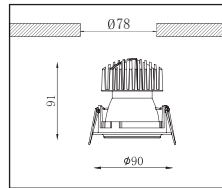

LED inbouwarmatuur. Behuizing gemaakt uit gegoten aluminium, gepoederlakt in de kleuren wit, zwart of zilver. Voorzien van matte aluminium reflector en een matte hoge transmissie acrylaat diffusor. Het armatuur is uitgevoerd met een hoogwaardig koellichaam om de lichtterugval tot een minimum te beperken. De voeding wordt separaat meegeleverd.

Toepassingsgebieden: Musea, beursstands, tentoonstellingen, winkels, representatieve ruimtes, etc.

Recessed LED downlight with die-cast aluminum body, powder-coated in white, silver or black. Frosted high purity aluminium reflector. Frosted acrylic diffuser of high transmittance. Excellent heat sink capability to minimize the luminous degradation. Remote LED driver is included.

Applications: Museums, trade-fair stands, exhibitions, sales areas and promotional areas, etc.

Lichtbron (Light Source): Max SMD LED 3020 3.6W
Verlichtingshoek (Beam angle): 80°
Kleurtemperatuur (Color temperature): 3000K/4000K/6000K
Lichtstroom (Light output): 288LM/317LM/360LM
Kleurweergave index (Color rendering index): Ra ≥ 80/75/70
Bedrijfstemperatuur (Operating temperature): -30°C - +40°C
Aantal branduren (Rated life hours): 35,000 - 50,000
LED voeding (inclusief) (LED driver (included)): (CE,UL)
Voedingsspanning (Input voltage): 100-240V AC 50/60Hz
LED-stroom (LED-current): 350mA
Opgenomen vermogen (inclusief voeding) (Power consumption (driver included)): Max 5W

1. 42107 / .. / .. / ..
2. Lichtkleur
     Light color
   - 0: 3000K
   - 1: 4000K
   - 2: 6000K
   - Verlichtingshoek
     Beam angle
   - 1: 80°
   - Armatuur kleur
     Fixture color
   - 0: Wit (White)
   - 1: Zwart (Black)
   - 2: Zilver (Silver)

5W LED
Incl. LED Driver

(Accessoires: verkrijgbaar met 42110001, 42110002, 42110003, 42110004, 42110005, zie pagina 101)