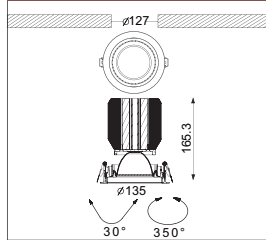

0: Wit (White)

1: Zwart (Black)

2: Zilver (Silver)

94W LED
Incl. LED Driver

- BEHUIZING GEMAAKT UIT GEËXTRUDEERD ALUMINIUM, GEPOEDERLAKT IN DE KLEUREN WIT, ZWART OF ZILVER.
- HET ARMATUUR IS UITGEVOERD MET EEN HOOGWAARDIG KOELLICHAAM OM DE LICHTTERUGVAL TOT EEN MINIMUM TE BEPERKEN.
- ENERGIEBESPAREND DOOR TOEPASSING VAN HIGH POWER LED LICHTBRON.
- DE VOEDING WORDT SEPARAAT MEEGELEVERD.
- TOEPASSINGSGEBIEDEN: BESCHIKBAAR IN DE VERLICHTINGSHOEKEN 20°/25°/40°, VOOR TOEPASSING IN VERSCHILLENDE VORMEN VAN ACCENTVERLICHTING, OP BREDE SCHAAL TOEGEPAST TER VERLICHTING VAN COMMERCIELE RUIMTES (HOTELS, MUSEA, TENTOONSTELLINGEN, RESTAURANTS, CAFÉS, WINKELS, REPRESENTATIEVE RUIMTES ETC.)
- COLD ROLLED STEEL BODY IN POWDER-COATED.
- EXCELLENT HEAT SINK CAPABILITY TO MINIMIZE THE LUMINOUS DEGRADATION.
- A RANGE OF RECESSED DOWNLIGHT USING HIGH-POWER LED LAMPS FOR ENERGY SAVING.
- REMOTE LED DRIVER IS INCLUDED.
- APPLICATIONS: AVAILABLE BEAM ANGLES IN 20°/25°/40°, PROVIDING DIFFERENT CHOICES FOR ACCENT LIGHTING, WIDELY ADOPTED IN LIGHTING COMMERCIAL PLACES (HOTELS, MUSEUMS, EXHIBITIONS, RESTAURANTS, CAFES, PROMOTIONAL AREAS, SUPERMARKET, ETC.)