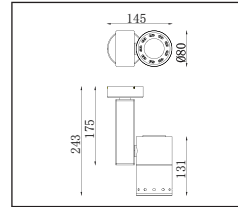

LED SPOTS (LED SPOTLIGHTS)

Verstelbaar LED opbouwarmatuur. Behuizing gemaakt uit geëxtrudeerd aluminium, gepoederlakt in de kleuren wit, zwart of zilver. Voorzien van koud gewalst spiegeloptiek en verdiepte LED module om hinderlijke verblinding tegen te gaan. Het armatuur is 350° roteer- en 180° kantelbaar. Het armatuur is uitgevoerd met een hoogwaardig koellichaam om de lichtterugval tot een minimum te beperken. Wordt compleet geleverd met geïntegreerde voeding.

Toepassingsgebieden: Musea, tentoonstellingen, kunstgalerieën, hotels, restaurants, winkels, representatieve ruimtes, etc.

Adjustable surface mounted LED spotlight with extruded aluminum body, powder-coated in white, black or silver. Equipped with a cold rolled steel deep cone for anti-glare. 350° rotation and 180° tilting for multi-direction adjustment. Excellent heat sink capability to minimize the luminous degradation. Integral LED driver is included.

Applications: Museums, exhibitions, art galleries, hotel, restaurants, sales areas and promotional areas, etc.

Lichtbron (Light Source): Max 6.3W High power LED
Verlichtingshoek (Beam angle): 20°/40°
Kleurtemperatuur (Color temperature): 2700K/3000K/4100K/5600K
Lichtstroom (Light output): 378LM/420LM/450LM/560LM
Kleurweergave index (Color rendering index): Ra ≥ 83/82/80/65
Bedrijfstemperatuur (Operating temperature): -30°C - +40°C
Aantal branduren (Rated life hours): 35,000 - 50,000
LED voeding (inclusief) (LED driver (included)): (CE,UL)
Voedingsspanning (Input voltage): 100-240V AC 50/60Hz
LED-stroom (LED-current): 700mA
Opgenomen vermogen (inclusief voeding) (Power consumption (driver included)): Max 9W

42005 / .. / .. / ..

Lichtkleur
Light color

- 0: 3000K
- 1: 4100K
- 2: 5600K
- 3: 2700K

Verlichtingshoek
Beam angle

- 1: 20°
- 2: 40°

Armatuur kleur
Fixture color

- 0: Wit (White)
- 1: Zwart (Black)
- 2: Zilver (Silver)

9W LED
Incl. LED Driver