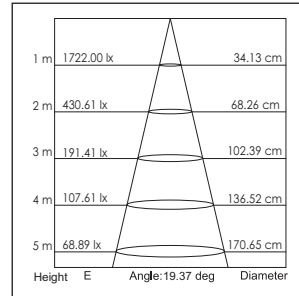

LED hanglamp. Behuizing gemaakt uit geëxtrudeerd aluminium, gepoederlakt in de kleuren wit, zwart of zilver. Verkrijgbaar in meerdere verlichtingshoeken. Voorzien van koud gewalst spiegeloptiek en verdiepte LED module om hinderlijke verblinding tegen te gaan. Het armatuur is uitgevoerd met een hoogwaardig koellichaam om de lichtterugval tot een minimum te beperken. Wordt compleet geleverd met geïntegreerde voeding.

Toepassingsgebieden: Musea, tentoonstellingen, beursstands, winkels, representatieve ruimtes, etc.

Surface mounted LED pendant light with extruded aluminum body, powder-coated in white, black or silver. Multiple beam angle options. Equipped with deep cone for anti-glare. Excellent heat sink capability to minimize the luminous degradation. Integral LED driver is included.

Applications: Museums, exhibitions, trade-fair stands, sales areas and promotional areas, etc.

Lichtbron (Light Source): Max 6.8W High power LED
Verlichtingshoek (Beam angle): 20°/40°
Kleurtemperatuur (Color temperature): 2700K/3000K/4100K/5600K
Lichtstroom (Light output): 378LM/420LM/450LM/560LM
Kleurweergave index (Color rendering index): Ra ≥ 85/82/80/65
Bedrijfstemperatuur (Operating temperature): -30°C - +40°C
Aantal branduren (Rated life hours): 35,000 - 50,000
LED voeding (inclusief) (LED driver (included)): (CE,UL)
Voedingsspanning (Input voltage): 100-240V AC 50/60Hz
LED-stroom (LED-current): 700mA
Opgenomen vermogen (inclusief voeding) (Power consumption (driver included)): Max 9W

42134 / .. / .. / ..

Lichtkleur
Light color

- 0: 3000K
- 1: 4100K
- 2: 5600K
- 3: 2700K

Verlichtingshoek
Beam angle

- 1: 20°
- 2: 40°

Armatuur kleur
Fixture color

- 0: Wit (White)
- 1: Zwart (Black)
- 2: Zilver (Silver)

9W LED
Incl. LED Driver