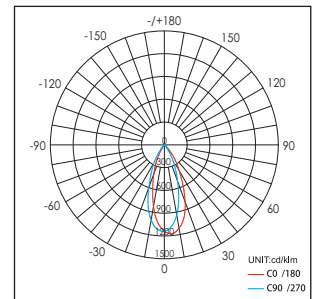

Verstelbaar LED inbouwarmatuur. Behuizing gemaakt uit gegoten aluminium, gepoederlakt in de kleuren wit, zwart of zilver. Verkrijgbaar in meerdere verlichtingshoeken. Voorzien van koud gewalst spiegeloptiek en verdiepte LED module om hinderlijke verblinding tegen te gaan. Het armatuur is 30° kantelbaar. Het armatuur is uitgevoerd met een hoogwaardig koellichaam om de lichtterugval tot een minimum te beperken. De voeding wordt separaat meegeleverd.

Toepassingsgebieden: Hotels, musea, tentoonstellingen, restaurants, cafés, beursstands, winkels, representatieve ruimtes, etc.

Adjustable recessed LED downlight with die-cast aluminum body, powder-coated in white, silver or black. Multiple beam angle options. Cold rolled steel deep cone for anti-glare, 30° fitting. Excellent heat sink capability to minimize the luminous degradation. Remote LED driver is included.

Applications: Hotels, museums, exhibitions, restaurants, cafes, trade fair stands, sales areas and promotional areas, etc.

Lichtbron (Light Source): Max 12.8W High power LED
Verlichtingshoek (Beam angle): 25°/40°
Kleurtemperatuur (Color temperature): 2700K/3000K/4100K/5600K
Lichtstroom (Light output): 828LM/850LM/920LM/1200LM
Kleurweergave index (Color rendering index): Ra ≥ 85/82/80/65
Bedrijfstemperatuur (Operating temperature): -30°C- +40°C
Aantal branduren (Rated life hours): 35,000 - 50,000
LED voeding (inclusief) (LED driver (included)): (CE,UL)
Voedingsspanning (Input voltage): 100-240V AC 50/60Hz
LED-stroom (LED-current): 1050mA
Opgenomen vermogen (inclusief voeding) (Power consumption (driver included)): Max 16W

42016 / .. / .. / ..

Lichtkleur
Light color

- 0: 3000K
- 1: 4100K
- 2: 5600K
- 3: 2700K

Verlichtingshoek
Beam angle