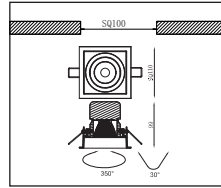

Verstelbaar LED inbouwarmatuur. Behuizing gemaakt uit gegoten aluminium, gepoederlakt in de kleuren wit, zwart of zilver. Verkrijgbaar in meerdere verlichtingshoeken. Voorzien van koud gewalst spiegeloptiek en verdiepte LED module om hinderlijke verblinding tegen te gaan. Het armatuur is 350° roteer- en 30° kantelbaar. Het armatuur is uitgevoerd met een hoogwaardig koellichaam om de lichtterugval tot een minimum te beperken. De voeding wordt separaat meegeleverd.

Toepassingsgebieden: Hotels, musea, tentoonstellingen, restaurants, cafés, winkels, representatieve ruimtes, etc.

Recessed LED downlight with die-cast aluminum body, powder-coated in white, silver or black. Multiple beam angle options. Equipped with deep cone for anti-glare, 350° rotation and 30° tilting. Excellent heat sink capability to minimize the luminous degradation. Remote LED driver is included.

Applications: Hotels, museums, exhibitions, restaurants, cafes, sales areas and promotional areas, etc.

Lichtbron (Light Source): Max 12.8W High power LED
Verlichtingshoek (Beam angle): 25°/40°
Kleurtemperatuur (Color temperature): 2700K/3000K/4100K/5600K
Lichtstroom (Light output): 828LM/850LM/920LM/1200LM
Kleurweergave index (Color rendering index): Ra ≥ 85/82/80/65
Bedrijfstemperatuur (Operating temperature): -30°C - +40°C
Aantal branduren (Rated life hours): 35,000 - 50,000
LED voeding (inclusief) (LED driver (included)): (CE,UL)
Voedingsspanning (Input voltage): 100-240V AC 50/60Hz
LED-stroom (LED-current): 1050mA
Opgenomen vermogen (inclusief voeding) (Power consumption (driver included)): Max 16W

1. 42118 / .. / .. / ..
2. Lichtkleur
     Light color
   - 0: 3000K
   - 1: 4100K
   - 2: 5600K
   - 3: 2700K
   - Verlichtingshoek
     Beam angle
   - 1: 25°
   - 2: 40°
   - Armatuur kleur
     Fixture color
   - 0: Wit (White)
   - 1: Zwart (Black)
   - 2: Zilver (Silver)

16W LED
Incl. LED Driver