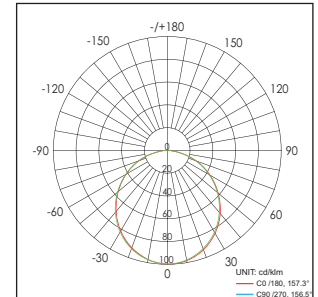

LED DOWNLIGHTS (ALGEMENE VERLICHTING) (GENERAL LIGHTING)

LED inbouwarmatuur. De speciaal ontwikkelde behuizing met lage inbouwdiepte is gemaakt uit geëxtrudeerd aluminium, gepoederlakt in de kleuren wit, zilver of zwart. Voorzien van matte acrylaat lens. Het armatuur is uitgevoerd met een hoogwaardig koellichaam om de lichtterugval tot een minimum te beperken. Wordt compleet geleverd met voeding.

Toepassingsgebieden: Hotels, musea, tentoonstellingen, winkels, representatieve ruimtes, (vitrine) kasten, toiletten, woonhuizen, etc.

Recessed LED spotlight. Specially made housing with low mounting depth. Made of extruded aluminum, powder coated in white, silver or black. Equipped with frosted acrylic diffuser. Excellent heat sink capability to minimize the luminous degradation. Remote LED driver is included.

Applications: Hotels, museums, exhibitions, sales areas and promotional areas, showcases, toilets, private homes, etc.

Lichtbron (Light Source): SMD LED 3528 5W

Verlichtingshoek (Beam angle): 110°

Kleurtemperatuur (Color temperature): 3000K/4000K/6000K

Lichtstroom (Light output): 480LM/505LM/580LM

Kleurweergave index (Color rendering index): Ra ≥ 82/70/65

Bedrijfstemperatuur (Operating temperature): -30°C- +40°C

Aantal branduren (Rated life hours): 35,000 - 50,000

LED voeding (inclusief) (LED driver (included)): (CE,UL)

Voedingsspanning (Input voltage): 100-240V AC 50/60Hz

LED-stroom (LED-current): 560mA

Opgenomen vermogen (inclusief voeding) (Power consumption (driver included)): Max 7.6W

42145/ .. / .. / ..

Lichtkleur
Light color

0: 3000K

1: 4000K

2: 6000K

Verlichtingshoek
Beam angle

0: 110°

Armatuur kleur
Fixture color

0: Wit (White)

1: Zwart (Black)

2: Zilver (Silver)