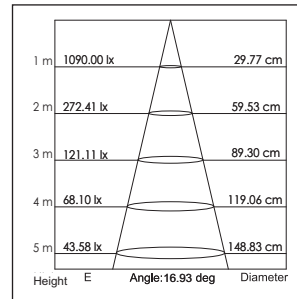

Toepassingsgebieden: Hotels, musea, tentoonstellingen, restaurants, cafés, winkels, representatieve ruimtes, etc.

Adjustable recessed LED downlight with die-cast aluminum body, powder-coated in white, silver or black. Equipped with deep cone for anti-glare. Excellent heat sink capability to minimize the luminous degradation, 30° tilting. Remote LED driver is included.

Applications: Hotels, museums, exhibitions, restaurants, cafes, sales areas and promotional areas, etc.

Lichtbron (Light Source): Max 4.6W High power LED
Verlichtingshoek (Beam angle): 20°
Kleurtemperatuur (Color temperature): 2700K/3000K/4100K/5600K
Lichtstroom (Light output): 234LM/265LM/280LM/360LM
Kleurweergave index (Color rendering index): Ra ≥ 83/82/80/65
Bedrijfstemperatuur (Operating temperature): -30°C- +40°C
Aantal branduren (Rated life hours): 35,000 - 50,000
LED voeding (inclusief) (LED driver (included)): (CE,UL)
Voedingsspanning (Input voltage): 100-240V AC 50/60Hz
LED-stroom (LED-current): 350mA
Opgenomen vermogen (inclusief voeding) (Power consumption (driver included)): Max 6W

42041 / .. / .. / ..

Lichtkleur
Light color

- 0: 3000K
- 1: 4100K
- 2: 5600K
- 3: 2700K

Verlichtingshoek
Beam angle

- 1: 20°

Armatuur kleur
Fixture color

- 0: Wit (White)
- 1: Zwart (Black)
- 2: Zilver (Silver)

6W LED
Incl. separate LED Driver

LED
4.6W 20°