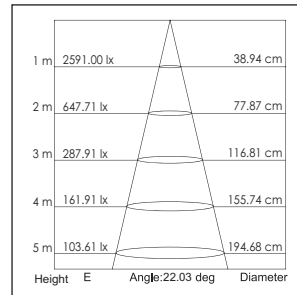

LED SPOTS (LED SPOTLIGHTS)

Verstelbaar LED opbouwarmatuur. Behuizing gemaakt uit geëxtrudeerd aluminium, gepoederlakt in de kleuren wit, zwart of zilver. Voorzien van koud gewalst spiegeloptiek en verdiepte LED module om hinderlijke verblinding tegen te gaan. Het armatuur is 350° roteer- en 180° kantelbaar. Het armatuur is uitgevoerd met een hoogwaardig koellichaam om de lichtterugval tot een minimum te beperken. Wordt compleet geleverd met geïntegreerde voeding.

Toepassingsgebieden: Musea, tentoonstellingen, kunstgalerieën, hotels, restaurants, winkels, representatieve ruimtes, etc.

Adjustable track mounted LED spotlight with extruded aluminum body, powder-coated in white, black or silver. Equipped with a cold rolled steel deep cone for anti-glare. 350° rotation and 180° tilting for multi-direction adjustment. Excellent heat sink capability to minimize the luminous degradation. Integral LED driver is included.

Applications: Museums, exhibitions, art galleries, hotel, restaurants, sales areas and promotional areas, etc.

Lichtbron (Light Source): Max 2x12.8W High power LED
Verlichtingshoek (Beam angle): 25°/40°
Kleurtemperatuur (Color temperature): 2700K/3000K/4100K/5600K
Lichtstroom (Light output): 1530LM/1700LM/1840LM/2400LM
Kleurweergave index (Color rendering index): Ra ≥ 85/82/80/65
Bedrijfstemperatuur (Operating temperature): -30° C - +40° C
Aantal branduren (Rated life hours): 35,000 - 50,000
LED voeding (inclusief) (LED driver (included)): (CE,UL)
Voedingsspanning (Input voltage): 100-240V AC 50/60Hz
LED-stroom (LED-current): 1050mA
Opgenomen vermogen (inclusief voeding) (Power consumption (driver included)): Max 2x16W

42002 / .. / .. / ..

Lichtkleur
Light color

0: 3000K

1: 4100K