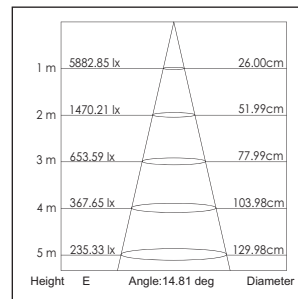

Verstelbaar LED inbouwarmatuur. Behuizing gemaakt uit geëxtrudeerd aluminium, gepoederlakt in de kleuren wit, zwart of zilver. Voorzien van koud gewalst zilver spiegeloptiek en verdiepte LED module om hinderlijke verblinding tegen te gaan. Het armatuur is 60° kantelbaar en is uitgevoerd met een hoogwaardig koellichaam om de lichtterugval tot een minimum te beperken. De voeding wordt separaat meegeleverd.

Toepassingsgebieden: Musea, tentoonstellingen, kunstgalerieën, hotels, restaurants, winkels, representatieve ruimtes, etc.

Adjustable recessed LED spotlight with extruded aluminum body, powder-coated in white, silver or black. Equipped with a cold rolled silver steel deep cone for anti-glare. 60° tilting for multi-direction adjustment. Excellent heat sink capability to minimize the luminous degradation. Remote LED driver is included.

Applications: Museums, exhibitions, art galleries, hotel, restaurants, sales areas and promotional areas, etc.

Lichtbron (Light Source): 25.2W High power LED
Verlichtingshoek (Beam angle): 15°/ 25°
Kleurtemperatuur (Color temperature): 2700K/3000K/4100K/5600K
Lichtstroom (Light output): 1800LM/2000LM/2200LM/2800LM
Kleurweergave index (Color rendering index): Ra ≥ 82/80/65
Bedrijfstemperatuur (Operating temperature): -30°C- +40°C
Aantal branduren (Rated life hours): 35,000 - 50,000
LED voeding (inclusief) (LED driver (included)): (CE,UL)
Voedingsspanning (Input voltage): 100-240V AC 50/60Hz
LED-stroom (LED-current): 700mA
Opgenomen vermogen (inclusief voeding) (Power consumption (driver included)): Max 28W

42148/ .. / .. / ..

Lichtkleur
Light color

- 0: 3000K
- 1: 4100K
- 2: 5600K
- 3: 2700K

Verlichtingshoek
Beam angle

- 1: 15°
- 2: 25°

Armatuur kleur
Fixture color