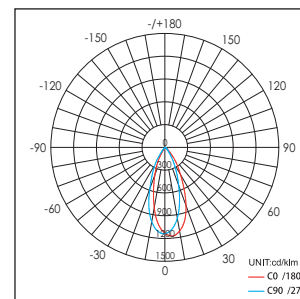

LED DOWNLIGHTS (ALGEMENE VERLICHTING) (GENERAL LIGHTING)

Verstelbaar LED inbouwarmatuur. Behuizing gemaakt uit gegoten aluminium, gepoederlakt in de kleuren wit, zwart of zilver. Verkrijgbaar in meerdere verlichtingshoeken. Voorzien van hoogglans spiegel. Het armatuur is 350° roteer- en 30° kantelbaar. Het armatuur is uitgevoerd met een hoogwaardig koellichaam om de lichtterugval tot een minimum te beperken. De voeding wordt separaat meegeleverd.

Toepassingsgebieden: Musea, beursstands, tentoonstellingen, winkels, representatieve ruimtes, etc.

Adjustable recessed LED downlight with die-cast aluminum body, powder-coated in white, silver or black. Multiple beam angle options. High purity anodized silver aluminum reflector. Excellent heat sink capability to minimize the luminous degradation, 350° rotation and 30° tilting. Remote LED driver is included.

Applications: Museums, trade-fair stands, exhibitions, sales areas and promotional areas, etc.

Lichtbron (Light Source): Max 12.8W High power LED
Verlichtingshoek (Beam angle): 25°/40°
Kleurtemperatuur (Color temperature): 2700K/3000K/4100K/5600K
Lichtstroom (Light output): 828LM/850LM/920LM/1200LM
Kleurweergave index (Color rendering index): Ra ≥ 85/82/80/65
Bedrijfstemperatuur (Operating temperature): -30°C - +80°C
Aantal branduren (Rated life hours): 35,000 - 50,000
LED voeding (inclusief) (LED driver (included)): (CE,UL)
Voedingsspanning (Input voltage): 100-240V AC 50/60Hz
LED-stroom (LED-current): 1050mA
Opgenomen vermogen (inclusief voeding) (Power consumption (driver included)): Max 16W

42101 / .. / .. / ..

Lichtkleur
Light color

- 0: 3000K
- 1: 4100K
- 2: 5600K
- 3: 2700K

Verlichtingshoek
Beam angle

- 1: 25°
- 2: 40°

Armatuur kleur
Fixture color