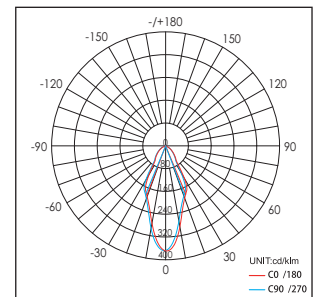

Verstelbaar LED inbouwarmatuur. Behuizing gemaakt uit gegoten aluminium, gepoederlakt in de kleuren wit, zwart of zilver. Verkrijgbaar in meerdere verlichtingshoeken. Voorzien van koud gewalst spiegeloptiek en verdiepte LED module om hinderlijke verblinding tegen te gaan. Het armatuur is uitgevoerd met een hoogwaardig koellichaam. Het armatuur is 350° roteer- en 30° kantelbaar. De voeding wordt separaat meegeleverd.

Toepassingsgebieden: Hotels, musea, tentoonstellingen, restaurants, cafés, winkel, representatieve ruimtes, etc.

Recessed LED downlight with die-cast aluminum body, powder-coated in white, silver or black. Multiple beam angle options. Equipped with deep cone for anti-glare. Excellent heat sink capability to minimize the luminous degradation, 350° rotation and 30° tilting. Remote LED driver is included.

Applications: Hotels, museums, exhibitions, restaurants, cafes, sales areas and promotional areas, etc.

Lichtbron (Light Source): Max 6.3W High power LED
Verlichtingshoek (Beam angle): 20°/40°
Kleurtemperatuur (Color temperature): 2700K/3000K/4100K/5600K
Lichtstroom (Light output): 378LM/420LM/450LM/560LM
Kleurweergave index (Color rendering index): Ra ≥ 83/82/80/65
Bedrijfstemperatuur (Operating temperature): -30°C- +40°C
Aantal branduren (Rated life hours): 35,000 - 50,000
LED voeding (inclusief) (LED driver (included)): (CE,UL)
Voedingsspanning (Input voltage): 100-240V AC 50/60Hz
LED-stroom (LED-current): 700mA
Opgenomen vermogen (inclusief voeding) (Power consumption (driver included)): Max 9W

42031 / .. / .. / ..

Lichtkleur
Light color

- 0: 3000K
- 1: 4100K
- 2: 5600K
- 3: 2700K

Verlichtingshoek
Beam angle

- 1: 20°
- 2: 40°

Armatuur kleur
Fixture color