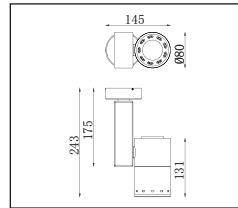

2 x 16W LED
Incl. LED Driver

Weergegeven grafiek is voor één LED module.
Displayed graph is for one LED module.

Weergegeven grafiek is voor één LED module.
Displayed graph is for one LED module.

Verstelbaar LED opbouwarmatuur. Behuizing gemaakt uit geëxtrudeerd aluminium, gepoederlakt in de kleuren wit, zwart of zilver. Voorzien van koud gewalst spiegeloptiek en verdiepte LED module om hinderlijke verblinding tegen te gaan. Het armatuur is 350° roteer- en 180° kantelbaar. Het armatuur is uitgevoerd met een hoogwaardig koellichaam om de lichtterugval tot een minimum te beperken. Wordt compleet geleverd met geïntegreerde voeding.