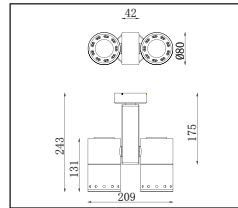

Verstelbaar LED opbouwarmatuur. Behuizing gemaakt uit geëxtrudeerd aluminium, gepoederlakt in de kleuren wit, zwart of zilver. Voorzien van koud gewalst spiegeloptiek en verdiepte LED module om hinderlijke verblinding tegen te gaan. Het armatuur is 350° roteer- en 180° kantelbaar. Het armatuur is uitgevoerd met een hoogwaardig koellichaam om de lichtterugval tot een minimum te beperken. Wordt compleet geleverd met geïntegreerde voeding.

Toepassingsgebieden: Musea, tentoonstellingen, kunstgalerieën, hotels, restaurants, winkels, representatieve ruimtes, etc.

Adjustable surface mounted LED spotlight with extruded aluminum body, powder-coated in white, black or silver. Equipped with a cold rolled steel deep cone for anti-glare. 350° rotation and 180° tilting for multi-direction adjustment. Excellent heat sink capability to minimize the luminous degradation. Integral LED driver is included.

Applications: Museums, exhibitions, art galleries, hotel, restaurants, sales areas and promotional areas, etc.

Lichtbron (Light Source): Max 2x6.3W High power LED
Verlichtingshoek (Beam angle): 20° / 40°
Kleurtemperatuur (Color temperature): 2700K/3000K/4100K/5600K
Lichtstroom (Light output): 756LM/840LM/900LM/1120LM
Kleurweergave index (Color rendering index): Ra ≥ 83/82/80/65
Bedrijfstemperatuur (Operating temperature): -30°C - +40°C
Aantal branduren (Rated life hours): 35,000 - 50,000
LED voeding (inclusief) (LED driver (included)): (CE,UL)
Voedingsspanning (Input voltage): 100-240V AC 50/60Hz
LED-stroom (LED-current): 700mA
Opgenomen vermogen (inclusief voeding) (Power consumption (driver included)): Max 2x9W

42004 / .. / .. / ..

Lichtkleur
Light color

- 0: 3000K
- 1: 4100K
- 2: 5600K
- 3: 2700K

Verlichtingshoek
Beam angle

- 1: 20°
- 2: 40°

Armatuur kleur
Fixture color

- 0: Wit (White)
- 1: Zwart (Black)
- 2: Zilver (Silver)

2 x 9W LED
Incl. LED Driver