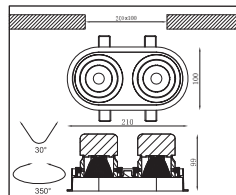

LED DOWNLIGHTS (ACCENTVERLICHTING) (ACCENT LIGHTING)

Verstelbaar LED inbouwarmatuur. Behuizing gemaakt uit gegoten aluminium, gepoederlakt in de kleuren wit, zwart of zilver. Verkrijgbaar in meerdere verlichtingshoeken. Voorzien van koud gewalst spiegeloptiek en verdiepte LED module om hinderlijke verblinding tegen te gaan. Het armatuur is 350° roteer- en 30° kantelbaar. Het armatuur is uitgevoerd met een hoogwaardig koellichaam om de lichtterugval tot een minimum te beperken. De voeding wordt separaat meegeleverd.

Toepassingsgebieden: Hotels, musea, tentoonstellingen, restaurants, cafés, beursstands, winkels, representatieve ruimtes, etc.

Adjustable recessed LED downlight with die-cast aluminum body in body, powder-coated in white, silver or black. Multiple beam angle options. Equipped with deep cone for anti-glare. Excellent heat sink capability to minimize the luminous degradation, 350° rotation and 30° tilting. Remote LED driver is included.

Applications: Hotels, museums, exhibitions, restaurants, cafes, trade fair stands, sales areas and promotional areas, etc.

Lichtbron (Light Source): Max 2x12.8W High power LED
Verlichtingshoek (Beam angle): 25°/40°
Kleurtemperatuur (Color temperature): 2700K/3000K/4100K/5600K
Lichtstroom (Light output): 1656LM/1700LM/1840LM/2400LM
Kleurweergave index (Color rendering index): Ra ≥ 85/82/50/65
Bedrijfstemperatuur (Operating temperature): -30°C - +40°C
Aantal branduren (Rated life hours): 35,000 - 50,000
LED voeding (inclusief) (LED driver (included)): (CE,UL)
Voedingsspanning (Input voltage): 100-240V AC 50/60Hz
LED-stroom (LED-current): 1050mA
Opgenomen vermogen (inclusief voeding) (Power consumption (driver included)): Max 2x16W

42029 / .. / .. / ..

Lichtkleur
Light color

- 0: 3000K
- 1: 4100K
- 2: 5600K
- 3: 2700K

Verlichtingshoek
Beam angle

- 1: 25°
- 2: 40°

Armatuur kleur
Fixture color

- 0: Wit (White)
- 1: Zwart (Black)
- 2: Zilver (Silver)

2 x 16W LED
2 x Incl. separate LED Driver