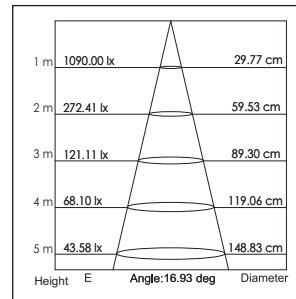

LED DOWNLIGHTS (ACCENTVERLICHTING) (ACCENT LIGHTING)

Verstelbaar LED inbouwarmatuur. Behuizing gemaakt uit gegoten aluminium, gepoederlakt in de kleuren wit, zwart of zilver. Voorzien van koud gewalst spiegeloptiek en verdiepte LED module om hinderlijke verblinding tegen te gaan. Het armatuur is uitgevoerd met een hoogwaardig koellichaam om de lichtterugval tot een minimum te beperken. Het armatuur is 30° kantelbaar. De voeding wordt separaat meegeleverd.

Toepassingsgebieden: Hotels, musea, tentoonstellingen, restaurants, cafés, winkels, representatieve ruimtes, etc.

Adjustable recessed LED downlight with die-cast aluminum body, powder-coated in white, silver or black. Equipped with deep cone for anti-glare. Excellent heat sink capability to minimize the luminous degradation, 30° tilting. Remote LED driver is included.

Applications: Hotels, museums, exhibitions, restaurants, cafes, sales areas and promotional areas, etc.

Lichtbron (Light Source): Max 4.6W High power LED
Verlichtingshoek (Beam angle): 20°
Kleurtemperatuur (Color temperature): 2700K/3000K/4100K/5600K
Lichtstroom (Light output): 234LM/265LM/280LM/360LM
Kleurweergave index (Color rendering index): Ra ≥ 83/82/80/65
Bedrijfstemperatuur (Operating temperature): -30°C- +40°C
Aantal branduren (Rated life hours): 35,000 - 50,000
LED voeding (inclusief) (LED driver (included)): (CE,UL)
Voedingsspanning (Input voltage): 100-240V AC 50/60Hz
LED-stroom (LED-current): 350mA
Opgenomen vermogen (inclusief voeding) (Power consumption (driver included)): Max 6W

42039 / .. / .. / ..

Lichtkleur
Light color

- 0: 3000K
- 1: 4100K
- 2: 5600K
- 3: 2700K

Verlichtingshoek
Beam angle

- 1: 20°

Armatuur kleur
Fixture color