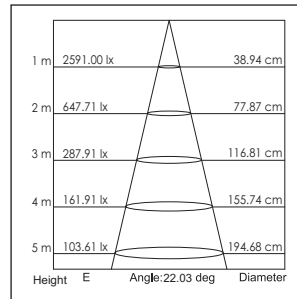

Verstelbaar LED inbouwarmatuur. Behuizing gemaakt uit gegoten aluminium, gepoederlakt in de kleuren wit, zwart of zilver. Verkrijgbaar in meerdere verlichtingshoeken. Voorzien van koud gewalst spiegeloptiek en verdiepte LED module om hinderlijke verblinding tegen te gaan. Het armatuur is 30° kantelbaar. Het armatuur is uitgevoerd met een hoogwaardig koellichaam om de lichtterugval tot een minimum te beperken. De voeding wordt separaat meegeleverd.

Toepassingsgebieden: Hotels, musea, tentoonstellingen, restaurants, cafés, beursstands, winkels, representatieve ruimtes, etc.

Adjustable recessed LED downlight with die-cast aluminum body in powder-coated in white, silver or black. Multiple beam angle options. Equipped with deep cone for anti-glare. Excellent heat sink capability to minimize the luminous degradation, 30° tilting. Remote LED driver is included.

Applications: Hotels, museums, exhibitions, restaurants, cafes, trade fair stands, sales areas and promotional areas, etc.

Lichtbron (Light Source): Max 2x12.8W High power LED
Verlichtingshoek (Beam angle): 25°/40°
Kleurtemperatuur (Color temperature): 2700K/3000K/4100K/5600K
Lichtstroom (Light output): 1656LM/1700LM/1840LM/2400LM
Kleurweergave index (Color rendering index): Ra ≥ 85/82/80/65
Bedrijfstemperatuur (Operating temperature): -30°C - +40°C
Aantal branduren (Rated life hours): 35,000 - 50,000
LED voeding (inclusief) (LED driver (included)): (CE,UL)
Voedingsspanning (Input voltage): 100-240V AC 50/60Hz
LED-stroom (LED-current): 1050mA
Opgenomen vermogen (inclusief voeding) (Power consumption (driver included)): Max 2x16W

42026 / .. / .. / ..

Lichtkleur
Light color

- 0: 3000K
- 1: 4100K
- 2: 5600K
- 3: 2700K

Verlichtingshoek
Beam angle