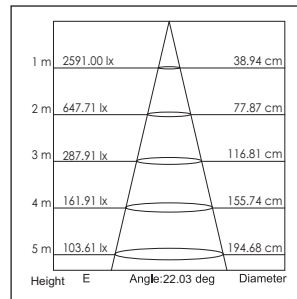

Recessed LED downlight with die-cast aluminum body in powder-coated in white, silver or black. Multiple beam angle options. Equipped with deep cone for anti-glare. Excellent heat sink capability to minimize the luminous degradation. Remote LED driver is included.

Applications: Hotels, museums, exhibitions, restaurants, cafes, trade fair stands, sales areas and promotional areas, etc.

Lichtbron (Light Source): Max 2x12.8W High power LED
Verlichtingshoek (Beam angle): 25°/40°
Kleurtemperatuur (Color temperature): 2700K/3000K/4100K/5600K
Lichtstroom (Light output): 1656LM/1700LM/1840LM/2400LM
Kleurweergave index (Color rendering index): Ra ≥ 85/82/80/65
Bedrijfstemperatuur (Operating temperature): -30°C - +40°C
Aantal branduren (Rated life hours): 35,000 - 50,000
LED voeding (inclusief) (LED driver (included)): (CE,UL)
Voedingsspanning (Input voltage): 100-240V AC 50/60Hz
LED-stroom (LED-current): 1050mA
Opgenomen vermogen (inclusief voeding) (Power consumption (driver included)): Max 2x16W

42028 / .. / .. / ..

Lichtkleur
Light color

- 0: 3000K
- 1: 4100K
- 2: 5600K
- 3: 2700K

Verlichtingshoek
Beam angle

- 1: 25°
- 2: 40°

Armatuur kleur
Fixture color

- 0: Wit (White)
- 1: Zwart (Black)
- 2: Zilver (Silver)

2 x 16W LED
2 x Incl. separate LED Driver

LED
12.8W 25°