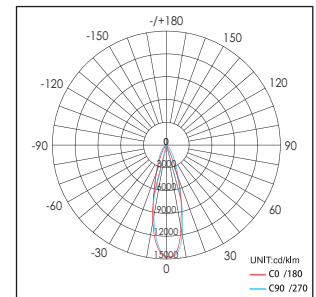

Verstelbaar LED inbouwarmatuur. Behuizing gemaakt uit geëxtrudeerd aluminium, gepoederlakt in de kleuren wit, zwart of zilver. Voorzien van koud gewalst zilver spiegeloptiek en verdiepte LED module om hinderlijke verblinding tegen te gaan. Het armatuur is 350° roteer- en 30° kantelbaar. Uitgevoerd met een ventilator (levensduur > 100.000 uur) om de warmte uitstoot te reduceren. Hierbij wordt de lichtterugval tot een minimum beperkt. De voeding wordt separaat meegeleverd.

Toepassingsgebieden: Musea, tentoonstellingen, kunstgalerieën, hotels, restaurants, winkels, representatieve ruimtes, etc.

Adjustable recessed LED spotlight with extruded aluminum body, powder-coated in white, silver or black. Equipped with a cold rolled steel deep silver cone for anti-glare. 350° rotation and 30° tilting for multi-direction adjustment. Specially used fan (lifetime > 100.000 hours) reduces the heat and minimizes the luminous degradation. Remote LED driver is included.

Applications: Museums, exhibitions, art galleries, hotels, restaurants, sales areas and promotional areas, etc.

Lichtbron (Light Source): 80W High power LED

Verlichtingshoek (Beam angle): 25°

Kleurtemperatuur (Color temperature): 3000K/4000K/5000K

Lichtstroom (Light output): 7900LM/8700LM/9800LM

Kleurweergave index (Color rendering index): Ra ≥ 80/80/65

Bedrijfstemperatuur (Operating temperature): -30°C- +40°C

Aantal branduren (Rated life hours): 35,000 - 50,000

LED voeding (inclusief) (LED driver (included)): (CE,UJL)

Voedingsspanning (Input voltage): 100-240V AC 50/60Hz

LED-stroom (LED-current): 1500mA

Opgenomen vermogen (inclusief voeding) (Power consumption (driver included)): Max 94W

42152/ .. / .. / ..

Lichtkleur
Light color