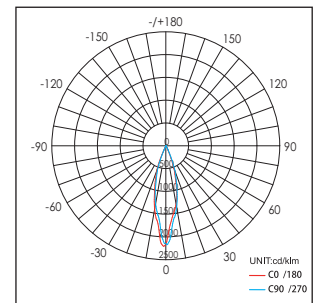

LED DOWNLIGHTS (ALGEMENE VERLICHTING) (GENERAL LIGHTING)

LED inbouwarmatuur. Behuizing gemaakt uit gegoten aluminium, gepoederlakt in de kleuren wit, zwart of zilver. Verkrijgbaar in meerdere verlichtingshoeken. Voorzien van hoogglans spiegel. Het armatuur is uitgevoerd met een hoogwaardig koellichaam om de lichtterugval tot een minimum te beperken. De voeding wordt separaat meegeleverd.

Toepassingsgebieden: Musea, beursstands, tentoonstellingen, winkels, representatieve ruimtes, etc.

Recessed LED downlight with die-cast aluminum body, powder-coated in white, silver or black. Multiple beam angle options. High purity anodized silver aluminum reflector. Excellent heat sink capability to minimize the luminous degradation. Remote LED driver is included.

Applications: Museums, trade-fair stands, exhibitions, sales areas and promotional areas, etc.

Lichtbron (Light Source): Max 12.8W High power LED
Verlichtingshoek (Beam angle): 25°/40°
Kleurtemperatuur (Color temperature): 2700K/3000K/4100K/5600K
Lichtstroom (Light output): 828LM/850LM/920LM/1200LM
Kleurweergave index (Color rendering index): Ra ≥ 85/82/80/65
Bedrijfstemperatuur (Operating temperature): -30°C - +80°C
Aantal branduren (Rated life hours): 35,000 - 50,000
LED voeding (inclusief) (LED driver (included)): (CE,UL)
Voedingsspanning (Input voltage): 100-240V AC 50/60Hz
LED-stroom (LED-current): 1050mA
Opgenomen vermogen (inclusief voeding) (Power consumption (driver included)): Max 16W

42102 / .. / .. / ..

Lichtkleur
Light color

- 0: 3000K
- 1: 4100K
- 2: 5600K
- 3: 2700K

Verlichtingshoek
Beam angle

- 1: 25°
- 2: 40°

Armatuur kleur
Fixture color

- 0: Wit (White)
- 1: Zwart (Black)
- 2: Zilver (Silver)

16W LED
Incl. separate LED Driver