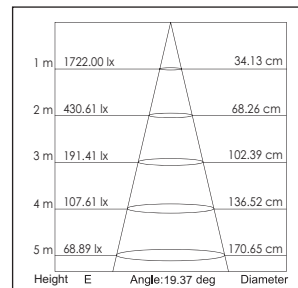

Verstelbaar LED opbouwarmatuur. Behuizing gemaakt uit geëxtrudeerd aluminium, gepoederlakt in de kleuren wit, zwart of zilver. Voorzien van koud gewalst spiegeloptiek en verdiepte LED module om hinderlijke verblinding tegen te gaan. Het armatuur is 350° roteer- en 180° kantelbaar. Het armatuur is uitgevoerd met een hoogwaardig koellichaam om de lichtterugval tot een minimum te beperken. Wordt compleet geleverd met geïntegreerde voeding.

Toepassingsgebieden: Musea, tentoonstellingen, kunstgalerieën, hotels, restaurants, winkels, representatieve ruimtes, etc.

Adjustable surface mounted LED spotlight with extruded aluminum body, powder-coated in white, black or silver. Equipped with a cold rolled steel deep cone for anti-glare. 350° rotation and 180° tilting for multi-direction adjustment. Excellent heat sink capability to minimize the luminous degradation. Integral LED driver is included.

Applications: Museums, exhibitions, art galleries, hotel, restaurants, sales areas and promotional areas, etc.

Lichtbron (Light Source): Max 2x6.3W High power LED
Verlichtingshoek (Beam angle): 20° / 40°
Kleurtemperatuur (Color temperature): 2700K/3000K/4100K/5600K
Lichtstroom (Light output): 756LM/840LM/900LM/1120LM
Kleurweergave index (Color rendering index): Ra ≥ 83/82/80/65
Bedrijfstemperatuur (Operating temperature): -30°C - +40°C
Aantal branduren (Rated life hours): 35,000 - 50,000
LED voeding (inclusief) (LED driver (included)): (CE,UL)
Voedingsspanning (Input voltage): 100-240V AC 50/60Hz
LED-stroom (LED-current): 700mA
Opgenomen vermogen (inclusief voeding) (Power consumption (driver included)): Max 2x9W

42004 / .. / .. / ..

Lichtkleur
Light color

- 0: 3000K
- 1: 4100K
- 2: 5600K
- 3: 2700K