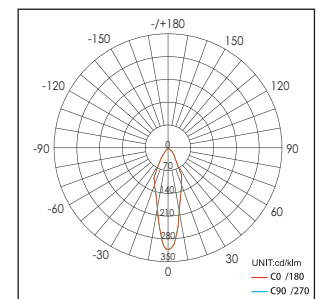

Verstelbaar LED opbouwarmatuur. Behuizing gemaakt uit geëxtrudeerd aluminium, gepoederlakt in de kleuren wit, zwart of zilver. Voorzien van koud gewalst spiegeloptiek en verdiepte LED module om hinderlijke verblinding tegen te gaan. Het armatuur is 350° roteer- en 180° kantelbaar. Het armatuur is uitgevoerd met een hoogwaardig koellichaam om de lichtterugval tot een minimum te beperken. Wordt compleet geleverd met geïntegreerde voeding.

Toepassingsgebieden: Musea, tentoonstellingen, kunstgalerieën, hotels, restaurants, winkels, representatieve ruimtes, etc.

Adjustable surface mounted LED spotlight with extruded aluminum body, powder-coated in white, black or silver. Equipped with a cold rolled steel deep cone for anti-glare. 350° rotation and 180° tilting for multi-direction adjustment. Excellent heat sink capability to minimize the luminous degradation. Integral LED driver is included.

Applications: Museums, exhibitions, art galleries, hotel, restaurants, sales areas and promotional areas, etc.

Lichtbron (Light Source): Max 2x4.6W High power LED

Verlichtingshoek (Beam angle): 20°/40°

Kleurtemperatuur (Color temperature): 2700K/3000K/5600K

Lichtstroom (Light output): 468LM/530LM/720LM

Kleurweergave index (Color rendering index): Ra ≥ 83/82/65

Bedrijfstemperatuur (Operating temperature): -30°C- +40°C

Aantal branduren (Rated life hours): 35,000 - 50,000

LED voeding (inclusief) (LED driver (included)): (CE,UL)

Voedingsspanning (Input voltage): 100-240V AC 50/60Hz

LED-stroom (LED-current): 350mA

Opgenomen vermogen (inclusief voeding) (Power consumption (driver included)): Max 2x6W

42008 / .. / .. / ..

Lichtkleur
Light color

0: 3000K

1: 5600K

3: 2700K

Verlichtingshoek
Beam angle

1: 20°

2: 40°