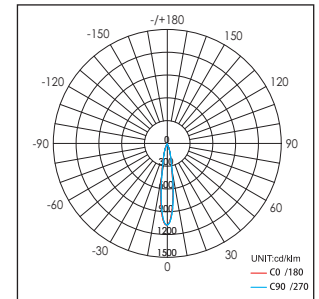

Toepassingsgebieden: Hotels, musea, tentoonstellingen, restaurants, cafés, winkels, representatieve ruimtes, etc.

Adjustable recessed LED downlight with die-cast aluminum body, powder-coated in white, silver or black. Equipped with deep cone for anti-glare. Excellent heat sink capability to minimize the luminous degradation, 30° tilting. Remote LED driver is included.

Applications: Hotels, museums, exhibitions, restaurants, cafes, sales areas and promotional areas, etc.

Lichtbron (Light Source): Max 4.6W High power LED
Verlichtingshoek (Beam angle): 20°
Kleurtemperatuur (Color temperature): 2700K/3000K/4100K/5600K
Lichtstroom (Light output): 234LM/265LM/280LM/360LM
Kleurweergave index (Color rendering index): Ra ≥ 83/82/80/65
Bedrijfstemperatuur (Operating temperature): -30°C- +40°C
Aantal branduren (Rated life hours): 35,000 - 50,000
LED voeding (inclusief) (LED driver (included)): (CE,UL)
Voedingsspanning (Input voltage): 100-240V AC 50/60Hz
LED-stroom (LED-current): 350mA
Opgenomen vermogen (inclusief voeding) (Power consumption (driver included)): Max 6W

42041 / .. / .. / ..

Lichtkleur
Light color

- 0: 3000K
- 1: 4100K
- 2: 5600K
- 3: 2700K

Verlichtingshoek
Beam angle

- 1: 20°

Armatuur kleur
Fixture color

- 0: Wit (White)
- 1: Zwart (Black)
- 2: Zilver (Silver)

6W LED
Incl. separate LED Driver

LED
4.6W 20°