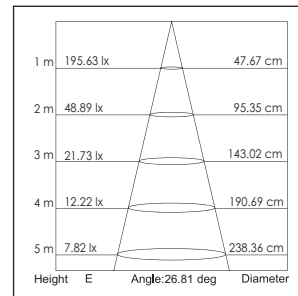

Verstelbaar LED armatuur voor trackmontage. Behuizing gemaakt uit geëxtrudeerd aluminium, gepoederlakt in de kleuren wit, zwart of zilver. Voorzien van koud gewalst spiegeloptiek en verdiepte LED module om hinderlijke verblinding tegen te gaan. Het armatuur is 350° roter- en 180° kantelbaar. Het armatuur is uitgevoerd met een hoogwaardig koellichaam om de lichtterugval tot een minimum te beperken. Wordt compleet geleverd met geïntegreerde voeding.

Toepassingsgebieden: Musea, tentoonstellingen, kunstgalerieën, hotels, restaurants, winkels, representatieve ruimtes, etc.

Adjustable track mounted LED spotlight with extruded aluminum body, powder-coated in white, black or silver. Equipped with a cold rolled steel deep cone for anti-glare. 350° rotation and 180° tilting for multi-direction adjustment. Excellent heat sink capability to minimize the luminous degradation. Integral LED driver is included.

Applications: Museums, exhibitions, art galleries, hotel, restaurants, sales areas and promotional areas, etc.

Lichtbron (Light Source): Max 2x4.6W High power LED
Verlichtingshoek (Beam angle): 20°/40°
Kleurtemperatuur (Color temperature): 2700K/3000K/5600K
Lichtstroom (Light output): 468LM/530LM/720LM
Kleurweergave index (Color rendering index): Ra ≥ 83/82/65
Bedrijfstemperatuur (Operating temperature): -30°C - +40°C
Aantal branduren (Rated life hours): 35,000 - 50,000
LED voeding (inclusief) (LED driver (included)): (CE,UL)
Voedingsspanning (Input voltage): 100-240V AC 50/60Hz
LED-stroom (LED-current): 350mA
Opgenomen vermogen (inclusief voeding) (Power consumption (driver included)): Max 2x6W

42010 / .. / .. / ..

Lichtkleur
Light color

- 0: 3000K
- 1: 5600K
- 3: 2700K

Verlichtingshoek
Beam angle