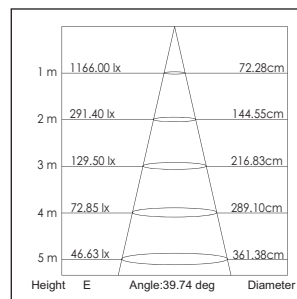

Verstelbaar LED armatuur voor trackmontage. Behuizing gemaakt uit geëxtrudeerd aluminium, gepoederlakt in de kleuren wit, zwart of zilver. Voorzien van koud gewalst spiegeloptiek en verdiepte LED module om hinderlijke verblinding tegen te gaan. Het armatuur is 350° roteer- en 180° kantelbaar. Het armatuur is uitgevoerd met een hoogwaardig koellichaam om de lichtterugval tot een minimum te beperken. Wordt compleet geleverd met geïntegreerde voeding.

Toepassingsgebieden: Musea, tentoonstellingen, kunstgalerieën, hotels, restaurants, winkels, representatieve ruimtes, etc.

Adjustable track mounted LED spotlight with extruded aluminum body, powder-coated in white, black or silver. Equipped with a cold rolled steel deep cone for anti-glare. 350° rotation and 180° tilting for multi-direction adjustment. Excellent heat sink capability to minimize the luminous degradation. Integral LED driver is included.

Applications: Museums, exhibitions, art galleries, hotel, restaurants, sales areas and promotional areas, etc.

Lichtbron (Light Source): Max 12.8W High power LED
Verlichtingshoek (Beam angle): 25° / 40°
Kleurtemperatuur (Color temperature): 2700K/3000K/4100K/5600K
Lichtstroom (Light output): 765LM/850LM/920LM/1200LM
Kleurweergave index (Color rendering index): Ra ≥ 85/82/80/65
Bedrijfstemperatuur (Operating temperature): -30° C - +40° C
Aantal branduren (Rated life hours): 35,000 - 50,000
LED voeding (inclusief) (LED driver (included)): (CE,UL)
Voedingsspanning (Input voltage): 100-240V AC 50/60Hz
LED-stroom (LED-current): 1050mA
Opgenomen vermogen (inclusief voeding) (Power consumption (driver included)): Max 16W

42157/ .. / .. / ..

Lichtkleur
Light color

- 0: 3000K
- 1: 4100K
- 2: 5600K
- 3: 2700K