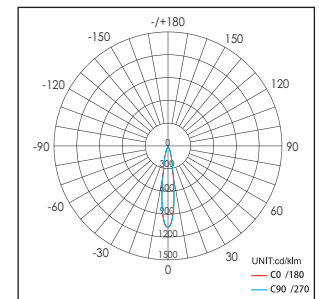

Verstelbaar LED opbouwarmatuur. Behuizing gemaakt uit geëxtrudeerd aluminium, gepoederlakt in de kleuren wit, zwart of zilver. Voorzien van koud gewalst spiegeloptiek en verdiepte LED module om hinderlijke verblinding tegen te gaan. Het armatuur is 350° roteer- en 180° kantelbaar. Het armatuur is uitgevoerd met een hoogwaardig koellichaam om de lichtterugval tot een minimum te beperken. Wordt compleet geleverd met geïntegreerde voeding.

Toepassingsgebieden: Musea, tentoonstellingen, kunstgalerieën, hotels, restaurants, winkels, representatieve ruimtes, etc.

Adjustable surface mounted LED spotlight with extruded aluminum body, powder-coated in white, black or silver. Equipped with a cold rolled steel deep cone for anti-glare. 350° rotation and 180° tilting for multi-direction adjustment. Excellent heat sink capability to minimize the luminous degradation. Integral LED driver is included.

Applications: Museums, exhibitions, art galleries, hotel, restaurants, sales areas and promotional areas, etc.

Lichtbron (Light Source): Max 2x4.6W High power LED

Verlichtingshoek (Beam angle): 20°/40°

Kleurtemperatuur (Color temperature): 2700K/3000K/5600K

Lichtstroom (Light output): 468LM/530LM/720LM

Kleurweergave index (Color rendering index): Ra ≥ 83/82/65

Bedrijfstemperatuur (Operating temperature): -30°C- +40°C

Aantal branduren (Rated life hours): 35,000 - 50,000

LED voeding (inclusief) (LED driver (included)): (CE,UL)

Voedingsspanning (Input voltage): 100-240V AC 50/60Hz

LED-stroom (LED-current): 350mA

Opgenomen vermogen (inclusief voeding) (Power consumption (driver included)): Max 2x6W

42008 / .. / .. / ..

Lichtkleur
Light color

0: 3000K

1: 5600K

3: 2700K

Verlichtingshoek
Beam angle

1: 20°

2: 40°