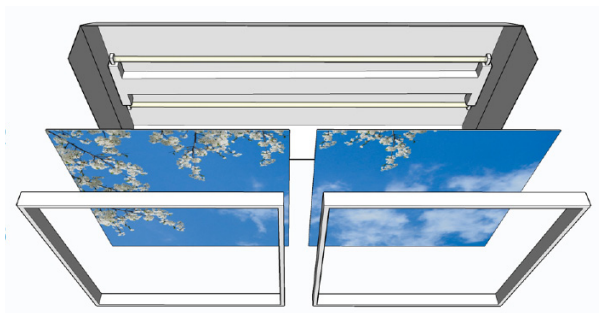

OpenCeilings

bring the outside inside

Wat is een OpenCeiling?

Een OpenCeiling creëert een **realistische weergave van een lucht** door middel van verlichte fotopanelen.

Een OpenCeiling is zeer snel in een **nieuw of bestaand systeemplafond** te installeren; er is geen verbouwing voor nodig.

Fotografie en verlichting komen samen en zorgen zo voor een positieve sfeer in ieder interieur.

Een OpenCeiling bestaat uit drie onderdelen:

1. Daglichtlampen
2. Fotopanelen
3. OpenFrames

Door het dakraameffect dat ontstaat, krijgt men bewust en onbewust een **gevoel van openheid en ruimte**.